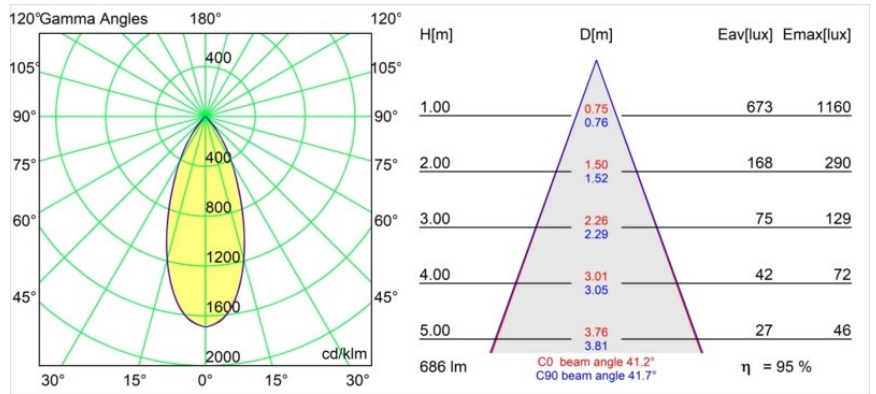

Lichtspreiding & Stralingsdiagram