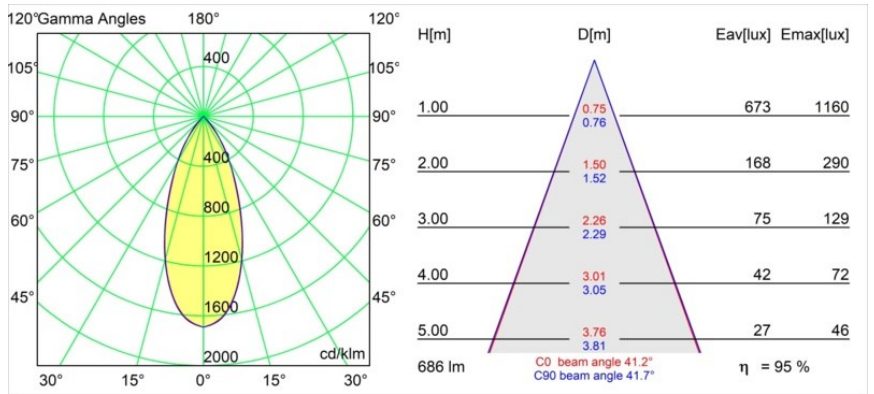

Lichtspreiding & Stralingsdiagram