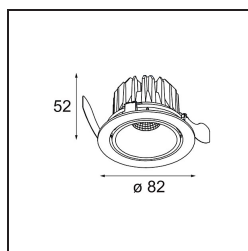

Smart Lotis Recessed Adjustable 82 1x LED 2700K Flood DE White Structure

Caractéristiques

Les 3 designs originaux, Smart Kup, Lotis et Cake, parviennent toujours à ravir les cœurs des designers d'intérieur. Et cela vaut pour la famille Smart entière. L'accessibilité et l'extrême polyvalence de Smart conviendront à n'en pas douter à toute création. Mélangez et associez l'éclairage d'ambiance, vers le haut et vers le bas, fixe ou réglable, une mosaïque de formes, de tailles, de couleurs et d'options de montage, et créez une installation fantaisiste.

Matériaux	13310209
Type de Source Lumineuse	LED
Type de LED	BRIDGELUX V8G8
Technologie LED	LED COB
CRI	Min. 90
Température de Couleur	2700K
Durée de Vie	L90B10 à 50 000 heures
Ampoule incluse	Oui
Nombre de Sources Lumineuses	1
Code de flux CIE	97 99 100 100 95
Groupe ment (SDCM)	2
Direction de la Lumière	Bas
Optique	Réflecteur
Faisceau mesuré (°)	41,2
Tension d'Entrée	Driver à Courant Constant Requis
Classe Électrique	III
Indice de protection IP	20
Essai au fil incandescent (°C)	960
Intérieur/extérieur	Intérieur
Application	Plafond, Mur
Montage	Encastré
Taille de découpe (mm)	ø76
Profondeur de montage (mm)	100,0
Ajustabilité	H 35° V 25°
Distance avec l'Objet Éclairé (m)	0,1
Couleur Principale & Finition Principale	Blanc, Structure
Poids brut (g)	235,0
Courant du driver (mA)	350 500
Min. forward voltage (Vf)	13,2 13,7
Max. forward voltage (Vf)	15,0 15,4
Connected load (W)	5,0 7,2
Flux lumineux par lampe (lm)	502 653
Efficacité (lm/W)	100 91