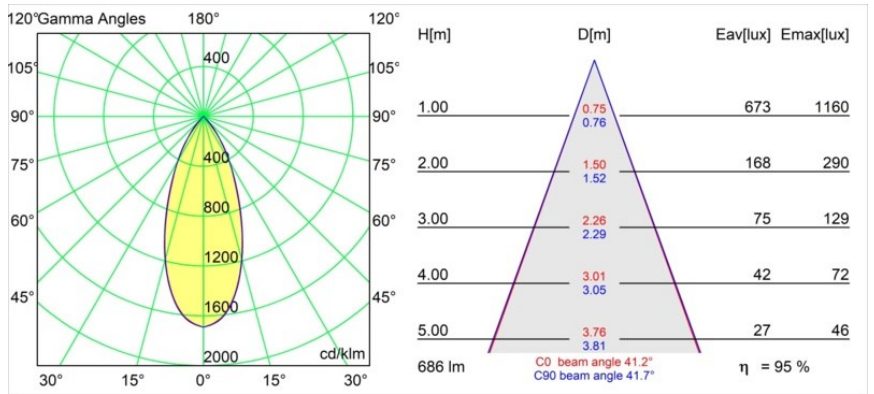

Distribution de Lumière & Schéma de Faisceau