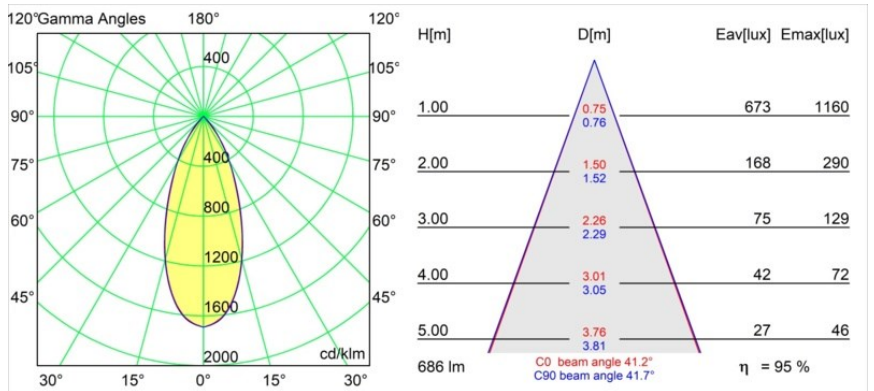

Light distribution & beam diagram