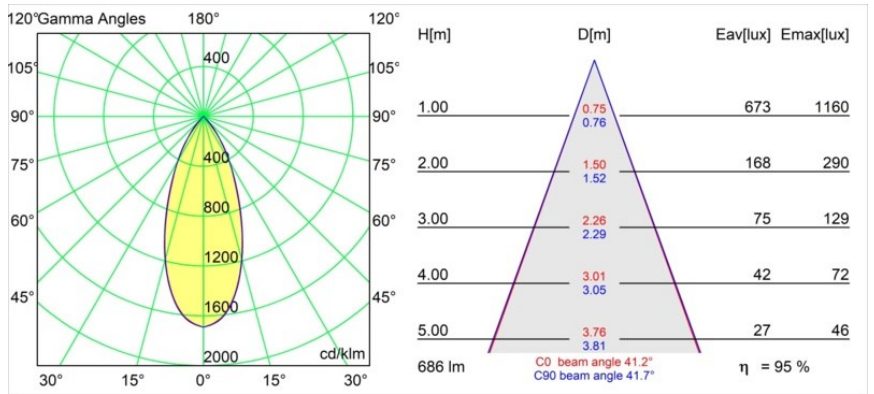

Light distribution & beam diagram