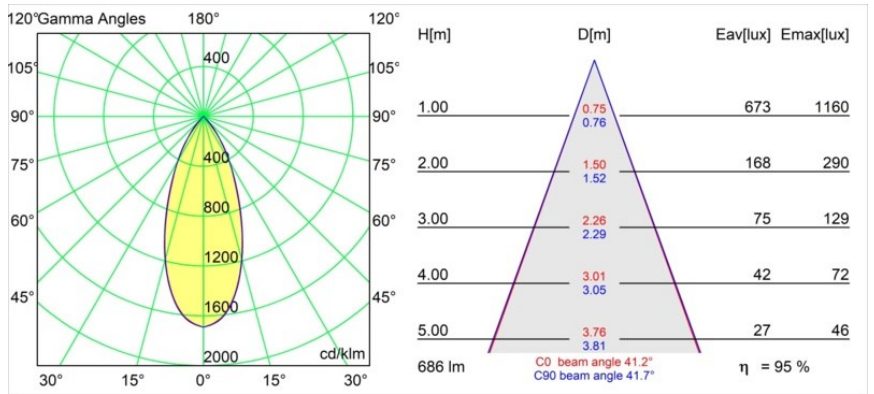

Lichtverteilung und Lichtverteilungskurve