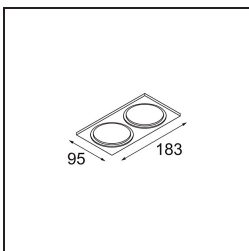

Datum
Kunde
Projekt
Art

Smart Lotis Recessed Adjustable 82 1x LED 2700K Flood DE White Structure

Spezifikationen

Material	13310209
Typ der Lichtquelle	LED
LED Typ	BRIDGELUX V8G8
LED-Technologie	COB-LED
CRI	Min. 90
Farbtemperatur	2700K
Lebensdauer	L90B10 bei 50.000 Stunden
Leuchtmittel enthalten	Ja
Anzahl Lichtquellen	1
CIE-Fluxcode	97 99 100 100 95
Binning (SDCM)	2
Lichtrichtung	Abwärts
Optik	Reflektor
Gemessene Abstrahlwinkel (°)	41,2
Eingangsspannung	Konstantstrom-Treiber erforderlich
Schutzklasse	III
Schutzart	20
Glühdrahtprüfung (°C)	960
Innen/Außen	Innen
Anwendung	Decke, Wand
Montage	Einbau
Ausschnittgröße (mm)	ø76
Einbautiefe (mm)	100,0
Verstellbarkeit	H 355° V 25°
Abstand zum beleuchteten Objekt (m)	0,1
Primärfarbe & Primäres Finish	Weiß, Strukturiert
Bruttogewicht (g)	235,0
Antriebsstrom (mA)	350 500
Min. forward voltage (Vf)	13,2 13,7
Max. forward voltage (Vf)	15,0 15,4
Connected load (W)	5,0 7,2
Lichtstrom pro Lampe (lm)	502 653
Effizienz (lm/W)	100 91
UGR	17 18
Bemerkung	• 3500K auf Anfrage

TM30 & CRI Diagramm

Lichtverteilung und Lichtverteilungskurve

Diagramm

Dekorative Zubehör

- 12500032** Mask Smart 82 1x Black Structure
- 12500009** Mask Smart 82 1x White Structure
- 12500046** Mask Smart 82 1x Gold Matt
- 12500015** Mask Smart 82 1x Champagne Brushed
- 12500014** Mask Smart 82 1x Bronze Brushed
- 12500043** Mask Smart 82 1x Black Brushed
- 12500016** Mask Smart 82 1x Silver Bronze Brushed