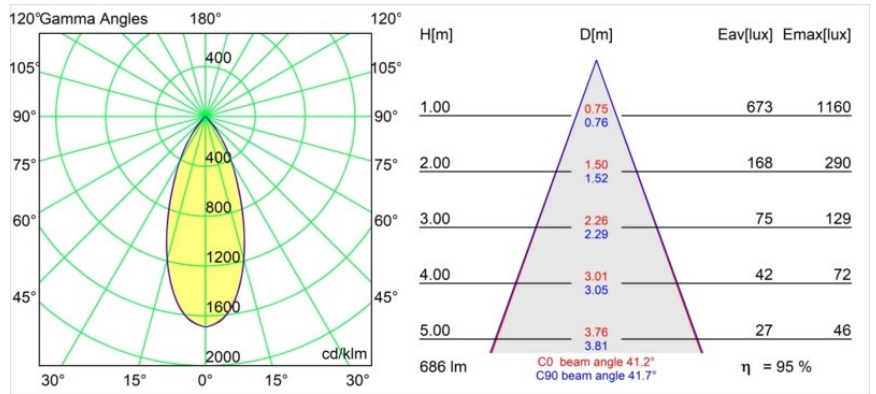

Lichtverteilung und Lichtverteilungskurve