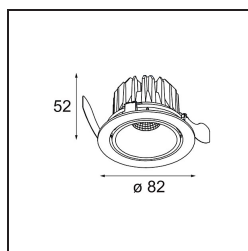

### Specificaties

Materiaal	13310146
Type Lichtbron	LED
LED type	BRIDGELUX V8G8
LED technologie	Led-COB
CRI	Min. 90
Kleurtemperatuur	2700K
Levensduur	L90B10 bij 50.000 Uur
Lamp inbegrepen	Ja
Aantal Lichtbronnen	1
CIE-fluxcode	99 100 100 100 99
Binning (SDCM)	2
Lichtrichting	Omlaag
Optisch	Reflector
Gemeten gradenbundel (°)	27,3
Ingangsspanning	Aandrijving Gelijkstroom Vereist
Elektriciteitsklasse	III
IP-klasse	20
Gloeidraadtest (°C)	960
Binnen/Buiten	Binnen
Toepassing	Plafond, Wand
Montage	Inbouw
Inbouwopening (mm)	ø76
Montagediepte (mm)	100,0
Verstelbaarheid	H 355° V 25°
Afstand tot Verlicht Voorwerp (m)	0,1
Primaire Kleur & Primaire Afwerking	Goud, Mat
Brutogewicht (g)	235,0
Stroom driver (mA)	350      500
Min. forward voltage (Vf)	13,2      13,7
Max. forward voltage (Vf)	15,0      15,4
Connected load (W)	5,0      7,2
Lumenoutput per lampunit (lm)	522      679
Efficiëntie (lm/W)	104      94
UGR	17      18
Opmerking	• 3500K op verzoek