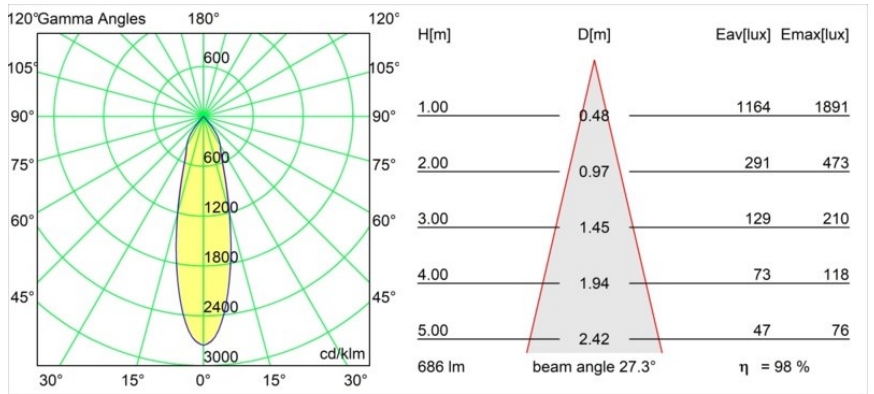

Lichtspreiding & Stralingsdiagram