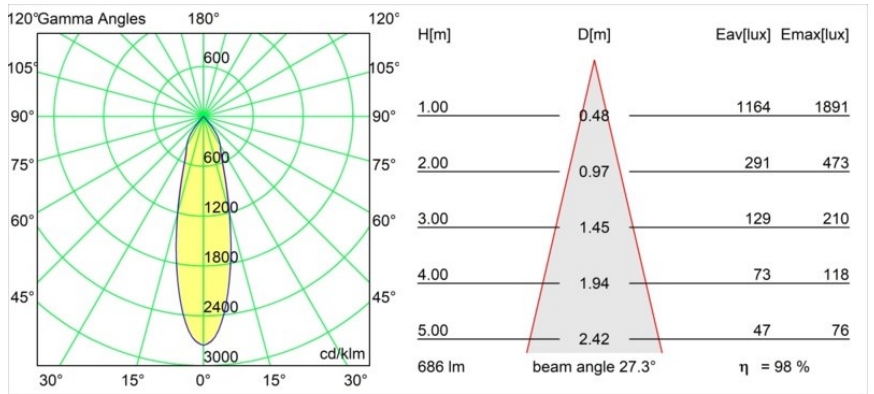

Light distribution & beam diagram