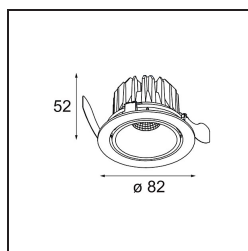

Smart Lotis Recessed Adjustable 82 1x LED 2700K Medium DE Gold Matt

Caractéristiques

Les 3 designs originaux, Smart Kup, Lotis et Cake, parviennent toujours à ravir les cœurs des designers d'intérieur. Et cela vaut pour la famille Smart entière. L'accessibilité et l'extrême polyvalence de Smart conviendront à n'en pas douter à toute création. Mélangez et associez l'éclairage d'ambiance, vers le haut et vers le bas, fixe ou réglable, une mosaïque de formes, de tailles, de couleurs et d'options de montage, et créez une installation fantaisiste.

Matériaux	13310146
Type de Source Lumineuse	LED
Type de LED	BRIDGELUX V8G8
Technologie LED	LED COB
CRI	Min. 90
Température de Couleur	2700K
Durée de Vie	L90B10 à 50 000 heures
Ampoule incluse	Oui
Nombre de Sources Lumineuses	1
Code de flux CIE	99 100 100 100 99
Groupe ment (SDCM)	2
Direction de la Lumière	Bas
Optique	Réflecteur
Faisceau mesuré (°)	27,3
Tension d'Entrée	Driver à Courant Constant Requis
Classe Électrique	III
Indice de protection IP	20
Essai au fil incandescent (°C)	960
Intérieur/extérieur	Intérieur
Application	Plafond, Mur
Montage	Encastré
Taille de découpe (mm)	ø76
Profondeur de montage (mm)	100,0
Ajustabilité	H 35° V 25°
Distance avec l'Objet Éclairé (m)	0,1
Couleur Principale & Finition Principale	Or, Mat
Poids brut (g)	235,0
Courant du driver (mA)	350 500
Min. forward voltage (Vf)	13,2 13,7
Max. forward voltage (Vf)	15,0 15,4
Connected load (W)	5,0 7,2
Flux lumineux par lampe (lm)	522 679
Efficacité (lm/W)	104 94