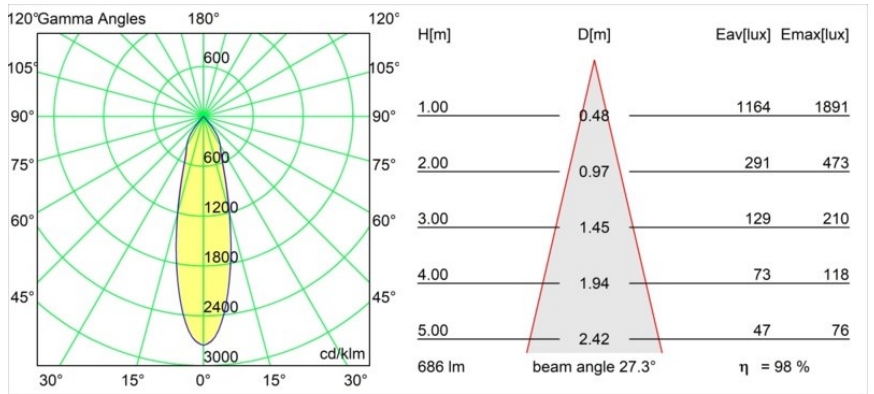

Distribution de Lumière & Schéma de Faisceau