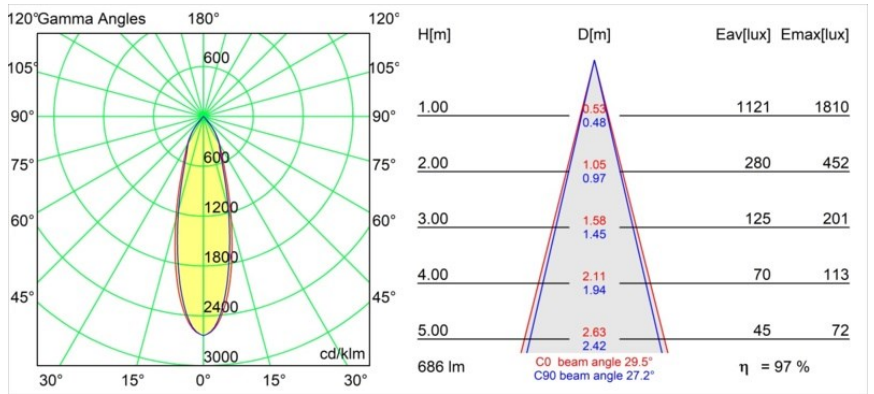

Lichtspreiding & Stralingsdiagram