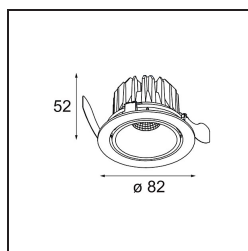

Date
Customer
Project
Type

Smart Lotis Recessed Adjustable 82 1x LED 2700K Medium DE Black Structure

Specifications

Materiale	13310132
Tipo di Sorgente	LED
Tipologia LED	BRIDGELUX V8G8
Tecnologie LED	COB
CRI	Min. 90
Temperatura di colore della luce	2700K
Vita utile	L90B10 @50.000 ore
Lampadina inclusa	Sì
Numero di fonte luminosa	1
Codice di flusso CIE	100 100 100 100 97
Binning (SDCM)	2
Direzione della luce	Diretta
Ottiche	Riflettore
Fascio misurato (°)	29,5
Volt in ingresso	Necessario driver a corrente costante
Classificazione elettrica	III
Grado IP	20
Test filo a caldo (°C)	960
Interno/Esterno	Interno
Applicazione	Soffitto, Parete
Montaggio	Incassato
Foro d'incasso (mm)	ø76
Profondità di montaggio (mm)	100,0
Orientabilità	H 355° V 25°
Distanza dall'oggetto illuminato (m)	0,1
Colore primario & Finitura primaria	Nero, Strutturata
Peso lordo (g)	235,0
Corrente di azionamento (mA)	350 500
Min. forward voltage (Vf)	13,2 13,7
Max. forward voltage (Vf)	15,0 15,4
Connected load (W)	5,0 7,2
Flusso luminoso per lampade (lm)	512 666
Efficienza (lm/W)	102 92