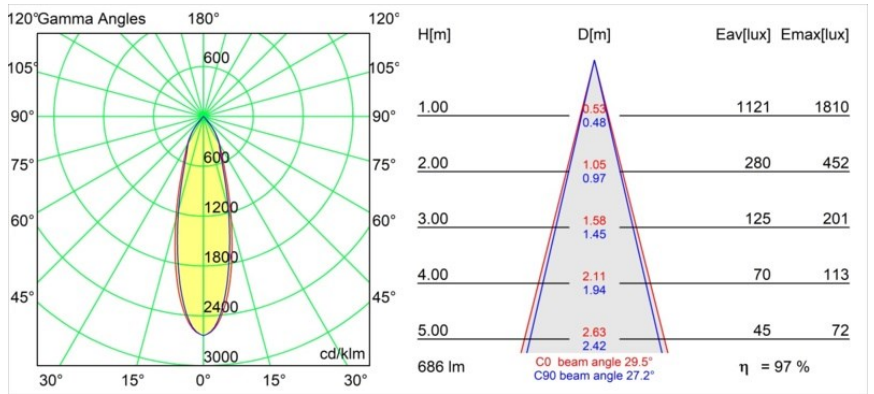

Distribution de Lumière & Schéma de Faisceau