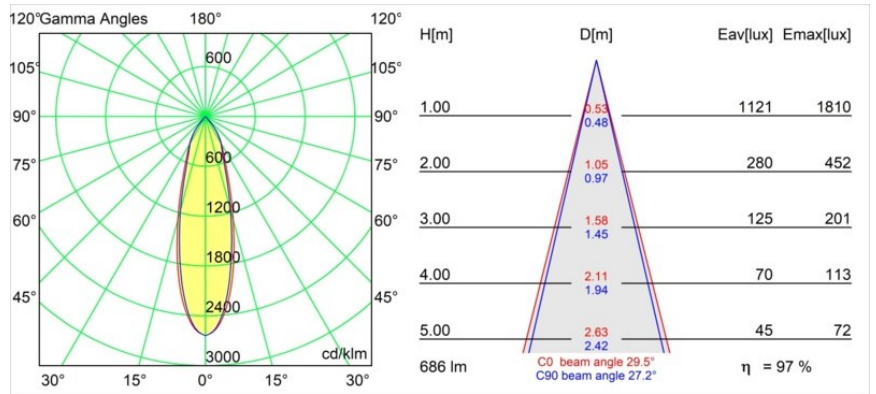

Light distribution & beam diagram