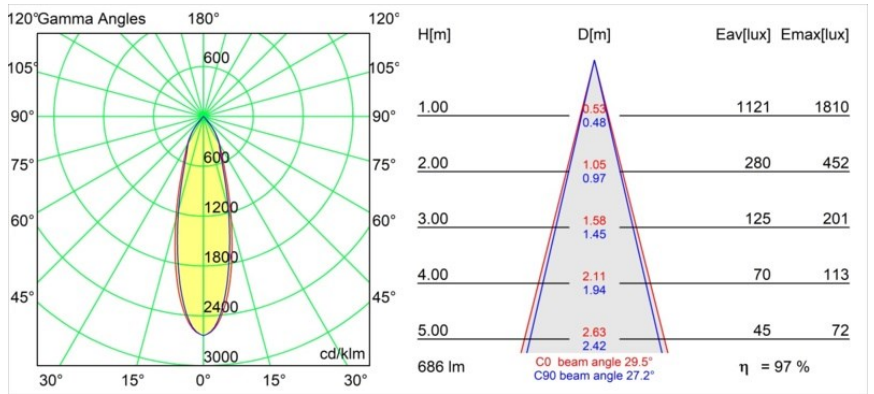

Lichtverteilung und Lichtverteilungskurve