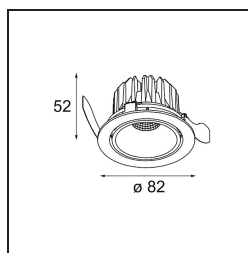

### Specificaties

Materiaal	13310109
Type Lichtbron	LED
LED type	BRIDGELUX V8G8
LED technologie	Led-COB
CRI	Min. 90
Kleurtemperatuur	2700K
Levensduur	L90B10 bij 50.000 Uur
Lamp inbegrepen	Ja
Aantal Lichtbronnen	1
CIE-fluxcode	98 99 100 100 99
Binning (SDCM)	2
Lichtrichting	Omlaag
Optisch	Reflector
Gemeten gradenbundel (°)	27,3
Ingangsspanning	Aandrijving Gelijktroom Vereist
Elektriciteitsklasse	III
IP-klasse	20
Gloeidraadtest (°C)	960
Binnen/Buiten	Binnen
Toepassing	Plafond, Wand
Montage	Inbouw
Inbouwopening (mm)	ø76
Montagediepte (mm)	100,0
Verstelbaarheid	H 355° V 25°
Afstand tot Verlicht Voorwerp (m)	0,1
Primaire Kleur & Primaire Afwerking	Wit, Structuur
Brutogewicht (g)	235,0
Stroom driver (mA)	350      500
Min. forward voltage (Vf)	13,2      13,7
Max. forward voltage (Vf)	15,0      15,4
Connected load (W)	5,0      7,2
Lumenoutput per lampunit (lm)	525      682
Efficiëntie (lm/W)	105      95
UGR	17      18
Opmerking	• 3500K op verzoek