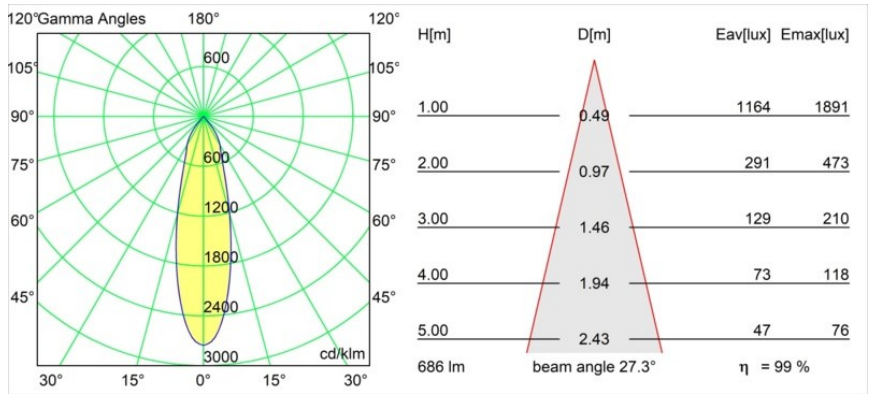

Lichtspreiding & Stralingsdiagram