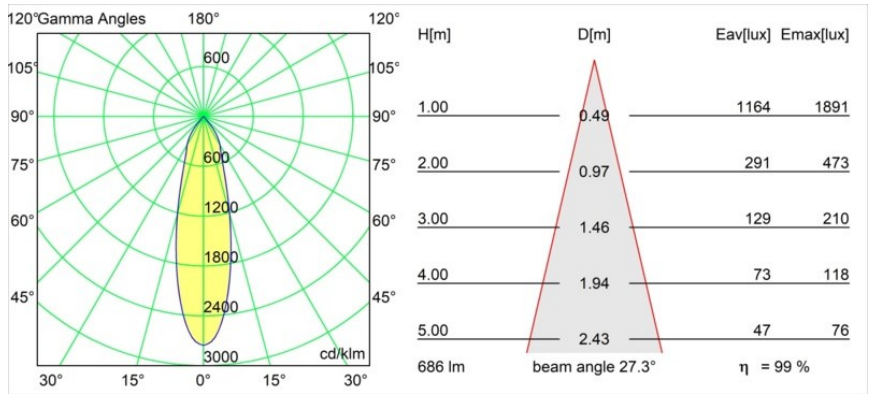

Light distribution & beam diagram