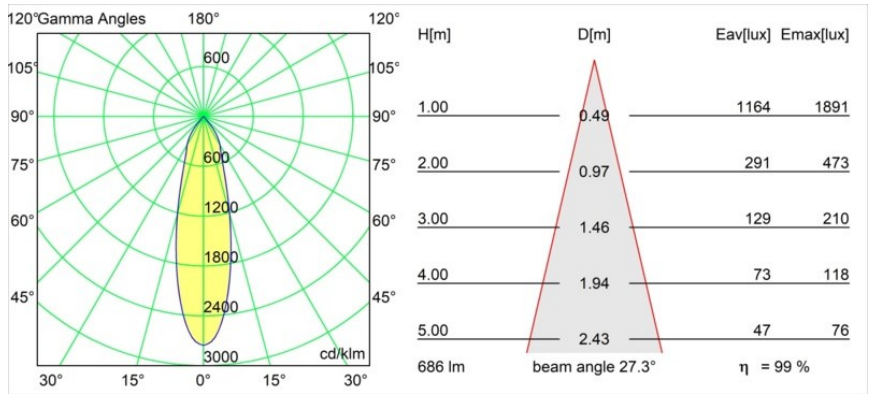

Distribution de Lumière & Schéma de Faisceau