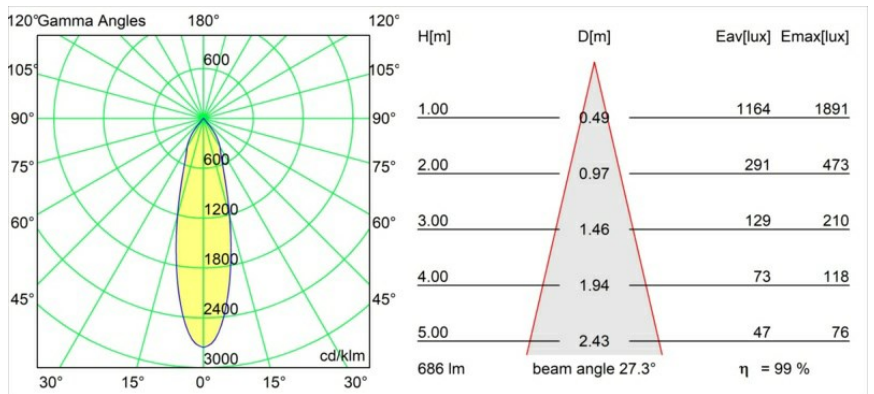

Lichtverteilung und Lichtverteilungskurve