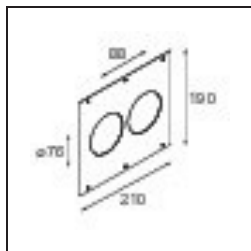

Montagezubehör

- 10889830** Installation Housing 192x190x130

- 12290830** Plaster Kit 190X190 - 76 1x

12500230 Ring Recessed 82 1x

12291430 Plaster Kit 210x190 - 76 2x

Wählen Sie das benötigte Zubehör