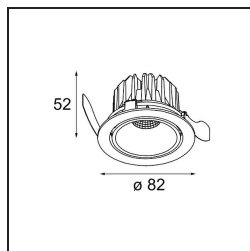

Smart Lotis Recessed Adjustable 82 1x LED 2700K Medium DE White Structure

Spezifikationen

Material	13310109
Typ der Lichtquelle	LED
LED Typ	BRIDGELUX V8G8
LED-Technologie	COB-LED
CRI	Min. 90
Farbtemperatur	2700K
Lebensdauer	L90B10 bei 50.000 Stunden
Leuchtmittel enthalten	Ja
Anzahl Lichtquellen	1
CIE-Fluxcode	98 99 100 100 99
Binning (SDCM)	2
Lichtrichtung	Abwärts
Optik	Reflektor
Gemessene Abstrahlwinkel (°)	27,3
Eingangsspannung	Konstantstrom-Treiber erforderlich
Schutzklasse	III
Schutzart	20
Glühdrahtprüfung (°C)	960
Innen/Außen	Innen
Anwendung	Decke, Wand
Montage	Einbau
Ausschnittgröße (mm)	ø76
Einbautiefe (mm)	100,0
Verstellbarkeit	H 355° V 25°
Abstand zum beleuchteten Objekt (m)	0,1
Primärfarbe & Primäres Finish	Weiß, Strukturiert
Bruttogewicht (g)	235,0
Antriebsstrom (mA)	350 500
Min. forward voltage (Vf)	13,2 13,7
Max. forward voltage (Vf)	15,0 15,4
Connected load (W)	5,0 7,2
Lumenleistung (lm)	525 682
Effizienz (lm/W)	105 95
UGR	17 18
Bemerkung	• 3500K auf Anfrage