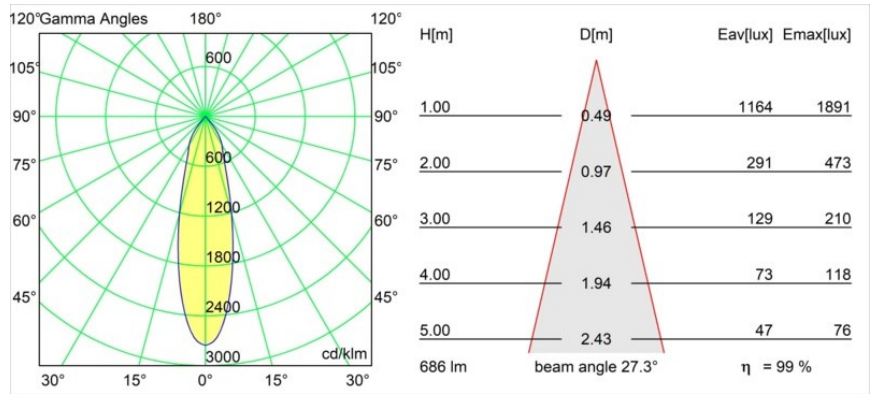

Lichtverteilung und Lichtverteilungskurve