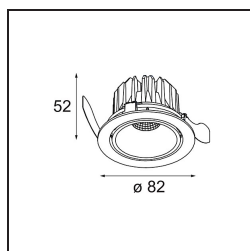

Datum
Kunde
Projekt
Art

Smart Lotis Recessed Adjustable 82 1x LED 2700K Medium DE White Structure

Spezifikationen

Material	13310109
Typ der Lichtquelle	LED
LED Typ	BRIDGELUX V8G8
LED-Technologie	COB-LED
CRI	Min. 90
Farbtemperatur	2700K
Lebensdauer	L90B10 bei 50.000 Stunden
Leuchtmittel enthalten	Ja
Anzahl Lichtquellen	1
CIE-Fluxcode	98 99 100 100 99
Binning (SDCM)	2
Lichtrichtung	Abwärts
Optik	Reflektor
Gemessene Abstrahlwinkel (°)	27,3
Eingangsspannung	Konstantstrom-Treiber erforderlich
Schutzklasse	III
Schutzart	20
Glühdrahtprüfung (°C)	960
Innen/Außen	Innen
Anwendung	Decke, Wand
Montage	Einbau
Ausschnittgröße (mm)	ø76
Einbautiefe (mm)	100,0
Verstellbarkeit	H 355° V 25°
Abstand zum beleuchteten Objekt (m)	0,1
Primärfarbe & Primäres Finish	Weiß, Strukturiert
Bruttogewicht (g)	235,0
Antriebsstrom (mA)	350 500
Min. forward voltage (Vf)	13,2 13,7
Max. forward voltage (Vf)	15,0 15,4
Connected load (W)	5,0 7,2
Lichtstrom pro Lampe (lm)	525 682
Effizienz (lm/W)	105 95
UGR	17 18
Bemerkung	• 3500K auf Anfrage