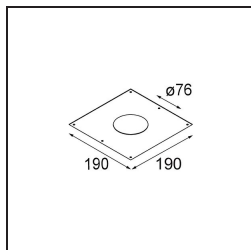

- **12290830** Plaster Kit 190X190 - 76 1x