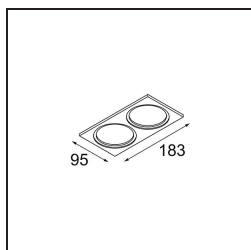

TM30 & CRI Diagramm

Lichtverteilung und Lichtverteilungskurve

Diagramm

Dekorative Zubehör

- 12500032** Mask Smart 82 1x Black Structure
- 12500009** Mask Smart 82 1x White Structure
- 12500046** Mask Smart 82 1x Gold Matt
- 12500015** Mask Smart 82 1x Champagne Brushed
- 12500014** Mask Smart 82 1x Bronze Brushed
- 12500043** Mask Smart 82 1x Black Brushed
- 12500016** Mask Smart 82 1x Silver Bronze Brushed