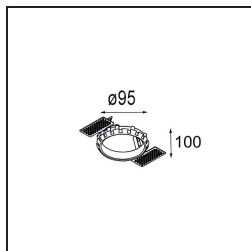

12500230 Ring Recessed 82 1x