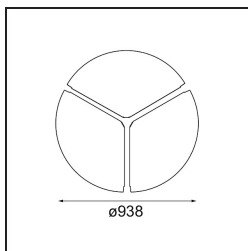

Cover Plate Flat Moon 950 Black Structure

Caractéristiques

Matériaux	13309232
Ampoule incluse	Non
Nombre de Sources Lumineuses	0
Indice de protection IP	20
Essai au fil incandescent (°C)	960
Intérieur/extérieur	Intérieur
Ajustabilité	Not Applicable
Couleur Principale & Finition Principale	Noir, Structure
Poids brut (g)	6846,0