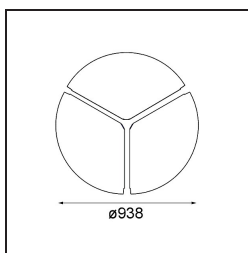

Cover Plate Flat Moon 950 Black Structure

Caractéristiques

Matériaux	13309232
Ampoule incluse	Non
Nombre de Sources Lumineuses	0
Indice de protection IP	20
Essai au fil incandescent (°C)	960
Intérieur/extérieur	Intérieur
Ajustabilité	Not Applicable
Couleur Principale & Finition Principale	Noir, Structure
Poids brut (g)	6846,0