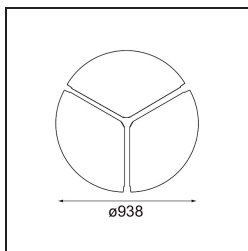

Datum

Kunde

Projekt

Art

Cover Plate Flat Moon 950 Black Structure

Spezifikationen

Material	13309232
Leuchtmittel enthalten	Nein
Anzahl Lichtquellen	0
Schutzart	20
Glühdrahtprüfung (°C)	960
Innen/Außen	Innen
Verstellbarkeit	Not Applicable
Primärfarbe & Primäres Finish	Schwarz, Strukturiert
Bruttogewicht (g)	6846,0