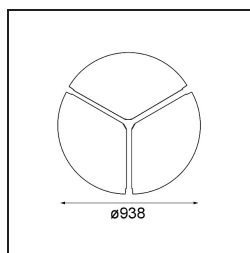

Datum

Kunde

Projekt

Art

Cover Plate Flat Moon 950 Black Structure

Spezifikationen

| | |
|-------------------------------|-----------------------|
| Material | 13309232 |
| Leuchtmittel enthalten | Nein |
| Anzahl Lichtquellen | 0 |
| Schutzart | 20 |
| Glühdrahtprüfung (°C) | 960 |
| Innen/Außen | Innen |
| Verstellbarkeit | Not Applicable |
| Primärfarbe & Primäres Finish | Schwarz, Strukturiert |
| Bruttogewicht (g) | 6846,0 |