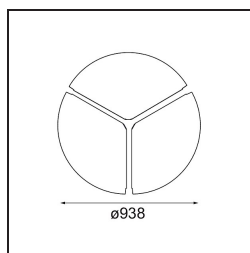

*Cover Plate Flat Moon 950 White Structure*

**Specifications**

Materiale	13309209
Lampadina inclusa	No
Numero di fonte luminosa	0
Grado IP	20
Test filo a caldo (°C)	960
Interno/Esterno	Interno
Orientabilità	Not Applicable
Colore primario & Finitura primaria	Bianco, Strutturata
Peso lordo (g)	6846,0