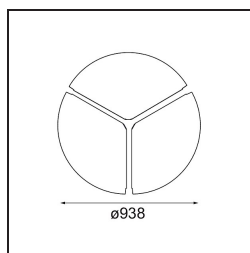

Cover Plate Flat Moon 950 White Structure

Specifications

Materiale	13309209
Lampadina inclusa	No
Numero di fonte luminosa	0
Grado IP	20
Test filo a caldo (°C)	960
Interno/Esterno	Interno
Orientabilità	Not Applicable
Colore primario & Finitura primaria	Bianco, Strutturata
Peso lordo (g)	6846,0