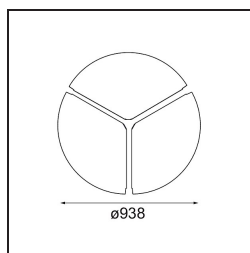

Date _____
Customer _____
Project _____
Type _____

Cover Plate Flat Moon 950 White Structure

Specifications

Material	13309209
Lámpara Incluida	No
Número de fuentes de luz	0
Clasificación del IP	20
Clasificación de hilo incandescente (°C)	960
Interio/Exterior	Interior
Ajustabilidad	Not Applicable
Color principal & Acabado principal	Blanco, Estructura
Peso bruto (g)	6846,0