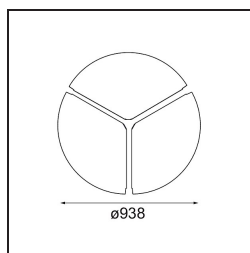

Cover Plate Flat Moon 950 White Structure

Spezifikationen

Material	13309209
Leuchtmittel enthalten	Nein
Anzahl Lichtquellen	0
Schutzart	20
Glühdrahtprüfung (°C)	960
Innen/Außen	Innen
Verstellbarkeit	Not Applicable
Primärfarbe & Primäres Finish	Weiß, Strukturiert
Bruttogewicht (g)	6846,0