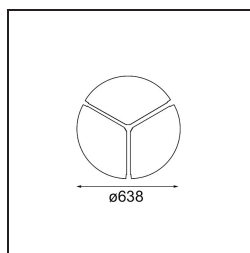

Cover Plate Flat Moon 650 Black Structure

Specifications

Materiale	13309132
Lampadina inclusa	No
Numero di fonte luminosa	0
Grado IP	20
Test filo a caldo (°C)	960
Interno/Esterno	Interno
Orientabilità	Not Applicable
Colore primario & Finitura primaria	Nero, Strutturata
Peso lordo (g)	2020,0