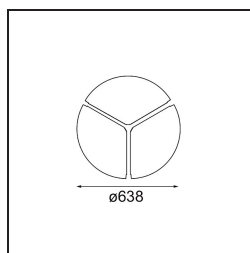

Date

Client

Projet

Type

Cover Plate Flat Moon 650 Black Structure

Caractéristiques

Matériaux	13309132
Ampoule incluse	Non
Nombre de Sources Lumineuses	0
Indice de protection IP	20
Essai au fil incandescent (°C)	960
Intérieur/extérieur	Intérieur
Ajustabilité	Not Applicable
Couleur Principale & Finition Principale	Noir, Structure
Poids brut (g)	2020,0