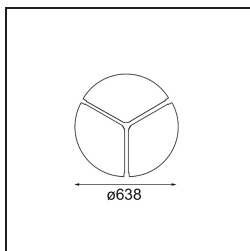

Datum

Kunde

Projekt

Art

Cover Plate Flat Moon 650 Black Structure

Spezifikationen

Material	13309132
Leuchtmittel enthalten	Nein
Anzahl Lichtquellen	0
Schutzart	20
Glühdrahtprüfung (°C)	960
Innen/Außen	Innen
Verstellbarkeit	Not Applicable
Primärfarbe & Primäres Finish	Schwarz, Strukturiert
Bruttogewicht (g)	2020,0