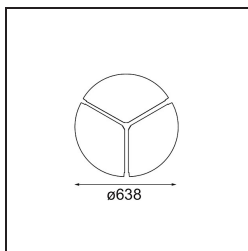

Datum

Kunde

Projekt

Art

Cover Plate Flat Moon 650 Black Structure

Spezifikationen

Material	13309132
Leuchtmittel enthalten	Nein
Anzahl Lichtquellen	0
Schutzart	20
Glühdrahtprüfung (°C)	960
Innen/Außen	Innen
Verstellbarkeit	Not Applicable
Primärfarbe & Primäres Finish	Schwarz, Strukturiert
Bruttogewicht (g)	2020,0