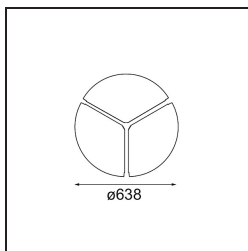

Cover Plate Flat Moon 650 White Structure

Specifications

Materiale	13309109
Lampadina inclusa	No
Numero di fonte luminosa	0
Grado IP	20
Test filo a caldo (°C)	960
Interno/Esterno	Interno
Orientabilità	Not Applicable
Colore primario & Finitura primaria	Bianco, Strutturata
Peso lordo (g)	2020,0