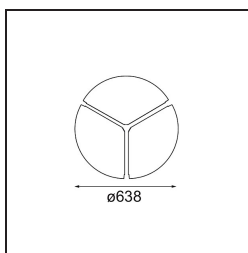

Cover Plate Flat Moon 650 White Structure

Specifications

Materiale	13309109
Lampadina inclusa	No
Numero di fonte luminosa	0
Grado IP	20
Test filo a caldo (°C)	960
Interno/Esterno	Interno
Orientabilità	Not Applicable
Colore primario & Finitura primaria	Bianco, Strutturata
Peso lordo (g)	2020,0