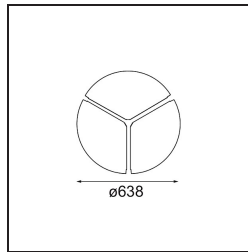

Datum

Kunde

Projekt

Art

*Cover Plate Flat Moon 650 White Structure*

### Spezifikationen

Material	13309109
Leuchtmittel enthalten	Nein
Anzahl Lichtquellen	0
Schutzart	20
Glühdrahtprüfung (°C)	960
Innen/Außen	Innen
Verstellbarkeit	Not Applicable
Primärfarbe & Primäres Finish	Weiß, Strukturiert
Bruttogewicht (g)	2020,0