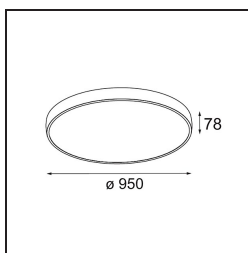

Specifications

| | |
|--|--|
| Material | 13308332 |
| Tipo de fuente de luz | LED |
| Tipo de LED | FLAT MOON LED |
| Tecnología LED | PCB LED |
| CRI | Min. 90 |
| Temperatura del color | 4000K |
| Vida Útil | L80B20 @50.000 horas |
| Lámpara Incluida | Sí |
| Número de fuentes de luz | 2 |
| Código de flujo CIE | 47 79 96 71 83 |
| Binning (SDCM) | 3 |
| Dirección de la luz | Indirecto / Directo |
| Voltaje de entrada | 230V |
| Luminaire power (W) | 198,0 |
| Clasificación eléctrica | I |
| Clasificación del IP | 20 |
| Clasificación de hilo incandescente (°C) | 650 |
| Protocolo de regulación | DALI, Push-Dim |
| DALI Standard | DALI version-1 |
| Interio/Exterior | Interior |
| Aplicación | Techo |
| Montaje | Suspendido |
| Ajustabilidad | Not Applicable |
| Distancia al objeto iluminado (m) | 0,1 |
| Color principal & Acabado principal | Negro, Estructura |
| Peso bruto (g) | 23640,0 |
| Flujo luminoso por lámpara (lm) | 19651 |
| Eficacia (lm/W) | 99 |
| Índice de deslumbramiento | 21 |
| Remark | <ul style="list-style-type: none"> • Kit de suspensión no incluido • Kit de suspensión no incluido • No es un producto completo. Se requiere kit de suspensión. |