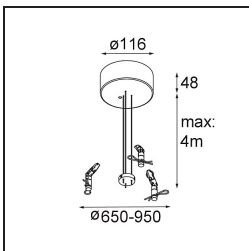

Specifications

| | |
|--|--|
| Material | 13308332 |
| Tipo de fuente de luz | LED |
| Tipo de LED | FLAT MOON LED |
| Tecnología LED | PCB LED |
| CRI | Min. 90 |
| Temperatura del color | 4000K |
| Vida Útil | L80B20 @50.000 horas |
| Lámpara Incluida | Sí |
| Número de fuentes de luz | 2 |
| Código de flujo CIE | 47 79 96 71 83 |
| Binning (SDCM) | 3 |
| Dirección de la luz | Indirecto / Directo |
| Voltaje de entrada | 230V |
| Luminaire power (W) | 198,0 |
| Clasificación eléctrica | I |
| Clasificación del IP | 20 |
| Clasificación de hilo incandescente (°C) | 650 |
| Protocolo de regulación | DALI, Push-Dim |
| DALI Standard | DALI version-1 |
| Interio/Exterior | Interior |
| Aplicación | Techo |
| Montaje | Suspendido |
| Ajustabilidad | Not Applicable |
| Distancia al objeto iluminado (m) | 0,1 |
| Color principal & Acabado principal | Negro, Estructura |
| Peso bruto (g) | 23640,0 |
| Flujo luminoso por lámpara (lm) | 19651 |
| Eficacia (lm/W) | 99 |
| Índice de deslumbramiento | 21 |
| Remark | <ul style="list-style-type: none"> • Kit de suspensión no incluido • Kit de suspensión no incluido • No es un producto completo. Se requiere kit de suspensión. |

11061932 Power Feed and Suspension Kit 4000 Round 5P Flat Moon (3) Straight Black Structure

11061832 Power Feed and Suspension Kit 4000 Round 3P Flat Moon (3) Straight Black Structure

11061809 Power Feed and Suspension Kit 4000 Round 3P Flat Moon (3) Straight White Structure

11062409 Power Feed and Suspension Kit Round 9P Flat Moon (3) Straight (Incl. Power Feed Cable & Suspension Cable 4000) White Structure

11062432 Power Feed and Suspension Kit Round 9P Flat Moon (3) Straight (Incl. Power Feed Cable & Suspension Cable 4000) Black Structure