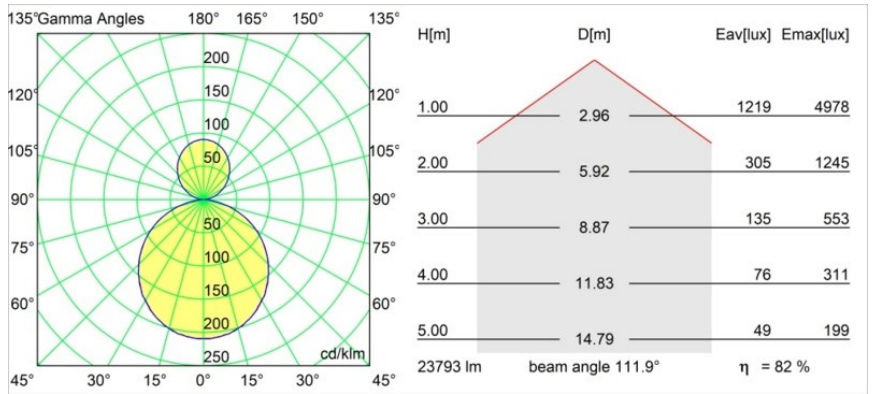

Light distribution & beam diagram