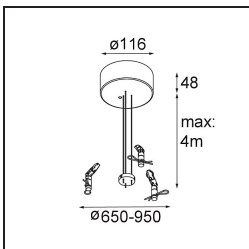

Datum
Kunde
Projekt
Art

Flat Moon Suspended Up/Down 950 2x LED 4000K DALI/Push-Dim DI Black Structure

Spezifikationen

Material	13308332
Typ der Lichtquelle	LED
LED Typ	FLAT MOON LED
LED-Technologie	LED-Platine
CRI	Min. 90
Farbtemperatur	4000K
Lebensdauer	L80 B20 bei 50.000 Stunden
Leuchtmittel enthalten	Ja
Anzahl Lichtquellen	2
CIE-Fluxcode	47 79 96 71 83
Binning (SDCM)	3
Lichtrichtung	Aufwärts/Abwärts
Eingangsspannung	230 V
Luminaire power (W)	198,0
Schutzklasse	I
Schutzart	20
Glühdrahtprüfung (°C)	650
Dimmprotokoll	DALI, Push-Dim
DALI Standard	DALI version-1
Innen/Außen	Innen
Anwendung	Decke
Montage	Pendel
Verstellbarkeit	Not Applicable
Abstand zum beleuchteten Objekt (m)	0,1
Primärfarbe & Primäres Finish	Schwarz, Strukturiert
Bruttogewicht (g)	23640,0
Lichtstrom pro Lampe (lm)	19651
Effizienz (lm/W)	99
UGR	21
Bemerkung	<ul style="list-style-type: none"> • Aufhängung nicht enthalten • Aufhängung nicht enthalten • Dies ist kein vollständiges Produkt. Aufhängung erforderlich.

11061932 Power Feed and Suspension Kit 4000 Round 5P Flat Moon (3) Straight Black Structure

11061832 Power Feed and Suspension Kit 4000 Round 3P Flat Moon (3) Straight Black Structure

11061809 Power Feed and Suspension Kit 4000 Round 3P Flat Moon (3) Straight White Structure

11062409 Power Feed and Suspension Kit Round 9P Flat Moon (3) Straight (Incl. Power Feed Cable & Suspension Cable 4000) White Structure

11062432 Power Feed and Suspension Kit Round 9P Flat Moon (3) Straight (Incl. Power Feed Cable & Suspension Cable 4000) Black Structure