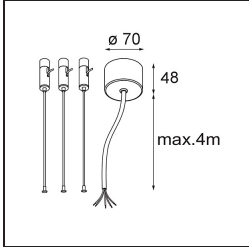

Datum
Kunde
Projekt
Art

Flat Moon Suspended Up/Down 950 2x LED 4000K DALI/Push-Dim DI Black Structure

Spezifikationen

Material	13308332
Typ der Lichtquelle	LED
LED Typ	FLAT MOON LED
LED-Technologie	LED-Platine
CRI	Min. 90
Farbtemperatur	4000K
Lebensdauer	L80 B20 bei 50.000 Stunden
Leuchtmittel enthalten	Ja
Anzahl Lichtquellen	2
CIE-Fluxcode	47 79 96 71 83
Binning (SDCM)	3
Lichtrichtung	Aufwärts/Abwärts
Eingangsspannung	230 V
Luminaire power (W)	198,0
Schutzklasse	I
Schutzart	20
Glühdrahtprüfung (°C)	650
Dimmprotokoll	DALI, Push-Dim
DALI Standard	DALI version-1
Innen/Außen	Innen
Anwendung	Decke
Montage	Pendel
Verstellbarkeit	Not Applicable
Abstand zum beleuchteten Objekt (m)	0,1
Primärfarbe & Primäres Finish	Schwarz, Strukturiert
Bruttogewicht (g)	23640,0
Lichtstrom pro Lampe (lm)	19651
Effizienz (lm/W)	99
UGR	21
Bemerkung	<ul style="list-style-type: none"> • Aufhängung nicht enthalten • Aufhängung nicht enthalten • Dies ist kein vollständiges Produkt. Aufhängung erforderlich.

TM30 & CRI Diagramm

Lichtverteilung und Lichtverteilungskurve

Diagramm

Optisches Zubehör

13289400 Diffuser Flat Moon 950 Prismatic

13289500 Diffuser Flat Moon 950 Ice Prismatic

Montagezubehör

11061909 Power Feed and Suspension Kit 4000 Round 5P Flat Moon (3) Straight White Structure