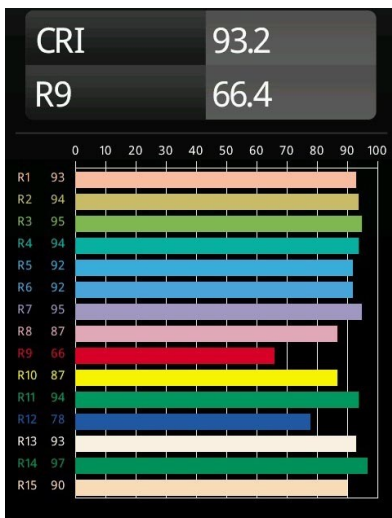

TM30 & CRI Diagramm