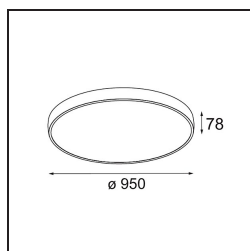

Datum
Kunde
Projekt
Art

Flat Moon Suspended Up/Down 950 2x LED 4000K DALI/Push-Dim DI Black Structure

Spezifikationen

Material	13308332
Typ der Lichtquelle	LED
LED Typ	FLAT MOON LED
LED-Technologie	LED-Platine
CRI	Min. 90
Farbtemperatur	4000K
Lebensdauer	L80 B20 bei 50.000 Stunden
Leuchtmittel enthalten	Ja
Anzahl Lichtquellen	2
CIE-Fluxcode	47 79 96 71 83
Binning (SDCM)	3
Lichtrichtung	Aufwärts/Abwärts
Eingangsspannung	230 V
Luminaire power (W)	198,0
Schutzklasse	I
Schutzart	20
Glühdrahtprüfung (°C)	650
Dimmprotokoll	DALI, Push-Dim
DALI Standard	DALI version-1
Innen/Außen	Innen
Anwendung	Decke
Montage	Pendel
Verstellbarkeit	Not Applicable
Abstand zum beleuchteten Objekt (m)	0,1
Primärfarbe & Primäres Finish	Schwarz, Strukturiert
Bruttogewicht (g)	23640,0
Lichtstrom pro Lampe (lm)	19651
Effizienz (lm/W)	99
UGR	21
Bemerkung	<ul style="list-style-type: none"> • Aufhängung nicht enthalten • Aufhängung nicht enthalten • Dies ist kein vollständiges Produkt. Aufhängung erforderlich.