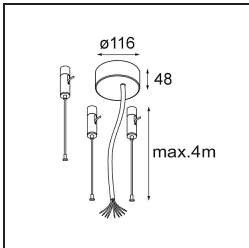

Datum
Kunde
Projekt
Art

Flat Moon Suspended Up/Down 950 2x LED 4000K DALI/Push-Dim DI Black Structure

Spezifikationen

Material	13308332
Typ der Lichtquelle	LED
LED Typ	FLAT MOON LED
LED-Technologie	LED-Platine
CRI	Min. 90
Farbtemperatur	4000K
Lebensdauer	L80 B20 bei 50.000 Stunden
Leuchtmittel enthalten	Ja
Anzahl Lichtquellen	2
CIE-Fluxcode	47 79 96 71 83
Binning (SDCM)	3
Lichtrichtung	Aufwärts/Abwärts
Eingangsspannung	230 V
Luminaire power (W)	198,0
Schutzklasse	I
Schutzart	20
Glühdrahtprüfung (°C)	650
Dimmprotokoll	DALI, Push-Dim
DALI Standard	DALI version-1
Innen/Außen	Innen
Anwendung	Decke
Montage	Pendel
Verstellbarkeit	Not Applicable
Abstand zum beleuchteten Objekt (m)	0,1
Primärfarbe & Primäres Finish	Schwarz, Strukturiert
Bruttogewicht (g)	23640,0
Lichtstrom pro Lampe (lm)	19651
Effizienz (lm/W)	99
UGR	21
Bemerkung	<ul style="list-style-type: none"> • Aufhängung nicht enthalten • Aufhängung nicht enthalten • Dies ist kein vollständiges Produkt. Aufhängung erforderlich.

TM30 & CRI Diagramm

Lichtverteilung und Lichtverteilungskurve

Diagramm

Optisches Zubehör

13289400 Diffuser Flat Moon 950 Prismatic

13289500 Diffuser Flat Moon 950 Ice Prismatic

Montagezubehör

11061909 Power Feed and Suspension Kit 4000 Round 5P Flat Moon (3) Straight White Structure

11061932 Power Feed and Suspension Kit 4000 Round 5P Flat Moon (3) Straight Black Structure

11061832 Power Feed and Suspension Kit 4000 Round 3P Flat Moon (3) Straight Black Structure

11061809 Power Feed and Suspension Kit 4000 Round 3P Flat Moon (3) Straight White Structure