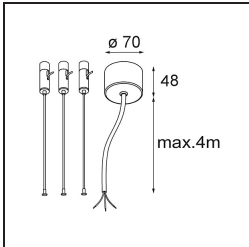

Datum
Kunde
Projekt
Art

Flat Moon Suspended Up/Down 950 2x LED 4000K DALI/Push-Dim DI Black Structure

Spezifikationen

Material	13308332
Typ der Lichtquelle	LED
LED Typ	FLAT MOON LED
LED-Technologie	LED-Platine
CRI	Min. 90
Farbtemperatur	4000K
Lebensdauer	L80 B20 bei 50.000 Stunden
Leuchtmittel enthalten	Ja
Anzahl Lichtquellen	2
CIE-Fluxcode	47 79 96 71 83
Binning (SDCM)	3
Lichtrichtung	Aufwärts/Abwärts
Eingangsspannung	230 V
Luminaire power (W)	198,0
Schutzklasse	I
Schutzart	20
Glühdrahtprüfung (°C)	650
Dimmprotokoll	DALI, Push-Dim
DALI Standard	DALI version-1
Innen/Außen	Innen
Anwendung	Decke
Montage	Pendel
Verstellbarkeit	Not Applicable
Abstand zum beleuchteten Objekt (m)	0,1
Primärfarbe & Primäres Finish	Schwarz, Strukturiert
Bruttogewicht (g)	23640,0
Lichtstrom pro Lampe (lm)	19651
Effizienz (lm/W)	99
UGR	21
Bemerkung	<ul style="list-style-type: none"> • Aufhängung nicht enthalten • Aufhängung nicht enthalten • Dies ist kein vollständiges Produkt. Aufhängung erforderlich.

TM30 & CRI Diagramm

Lichtverteilung und Lichtverteilungskurve

Diagramm

Optisches Zubehör

13289400 Diffuser Flat Moon 950 Prismatic

13289500 Diffuser Flat Moon 950 Ice Prismatic

Montagezubehör

11061909 Power Feed and Suspension Kit 4000 Round 5P Flat Moon (3) Straight White Structure

11061932 Power Feed and Suspension Kit 4000 Round 5P Flat Moon (3) Straight Black Structure

11061832 Power Feed and Suspension Kit 4000 Round 3P Flat Moon (3) Straight Black Structure

11061809 Power Feed and Suspension Kit 4000 Round 3P Flat Moon (3) Straight White Structure