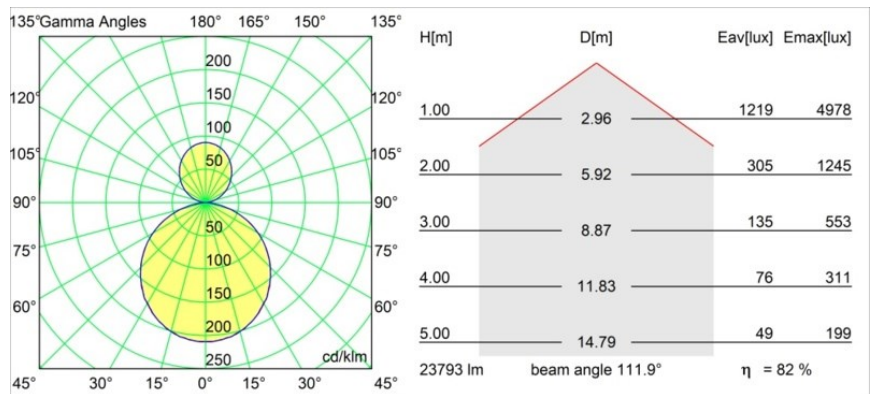

Lichtverteilung und Lichtverteilungskurve