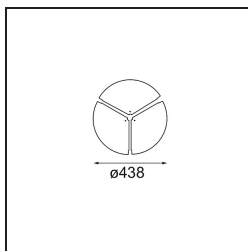

Date

Customer

Project

Type

Cover Plate Flat Moon 450 White Structure

Specifications

Materiale	13309009
Lampadina inclusa	No
Numero di fonte luminosa	0
Grado IP	20
Test filo a caldo (°C)	960
Interno/Esterno	Interno
Orientabilità	Not Applicable
Colore primario & Finitura primaria	Bianco, Strutturata
Peso lordo (g)	1396,0