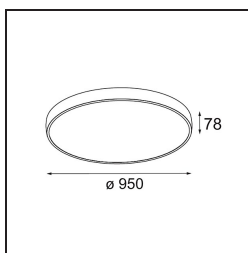

Specifications

Materiale	13308232
Tipo di Sorgente	LED
Tipologia LED	FLAT MOON LED
Tecnologie LED	LED PCB
CRI	Min. 90
Temperatura di colore della luce	3000K
Vita utile	L80B20 @50.000 ore
Lampadina inclusa	Sì
Numero di fonte luminosa	2
Codice di flusso CIE	47 79 96 71 83
Binning (SDCM)	3
Direzione della luce	Diretta/Indiretta
Volt in ingresso	230V
Luminaire power (W)	198,0
Classificazione elettrica	I
Grado IP	20
Test filo a caldo (°C)	650
Protocollo di regolazione (Dimmer)	DALI, Push-Dim
DALI Standard	DALI version-1
Interno/Esterno	Interno
Applicazione	Soffitto
Montaggio	Sospeso
Orientabilità	Not Applicable
Distanza dall'oggetto illuminato (m)	0,1
Colore primario & Finitura primaria	Nero, Strutturata
Peso lordo (g)	23640,0
Flusso luminoso per lampade (lm)	17050
Efficienza (lm/W)	86
Livello abbagliamento	21
Remark	<ul style="list-style-type: none"> • Kit di sospensioni non incluso • Kit di sospensioni non incluso • Questo non è un prodotto completo. È necessario un kit di sospensione.