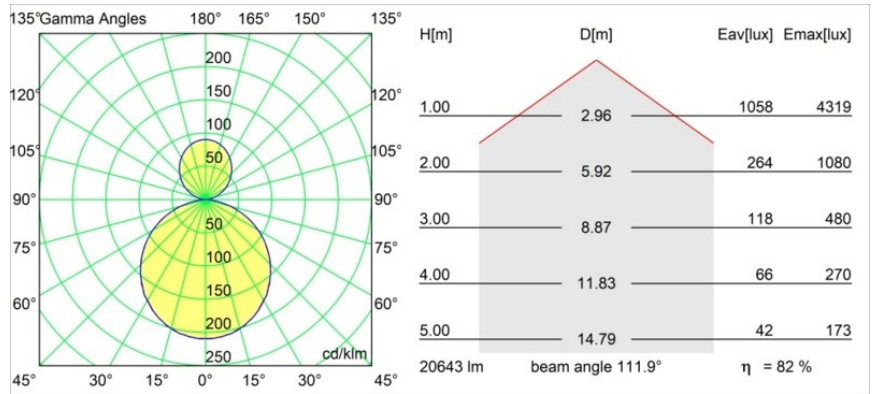

Light distribution & beam diagram