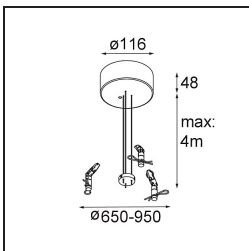

Specifications

Materiale	13308232
Tipo di Sorgente	LED
Tipologia LED	FLAT MOON LED
Tecnologie LED	LED PCB
CRI	Min. 90
Temperatura di colore della luce	3000K
Vita utile	L80B20 @50.000 ore
Lampadina inclusa	Sì
Numero di fonte luminosa	2
Codice di flusso CIE	47 79 96 71 83
Binning (SDCM)	3
Direzione della luce	Diretta/Indiretta
Volt in ingresso	230V
Luminaire power (W)	198,0
Classificazione elettrica	I
Grado IP	20
Test filo a caldo (°C)	650
Protocollo di regolazione (Dimmer)	DALI, Push-Dim
DALI Standard	DALI version-1
Interno/Esterno	Interno
Applicazione	Soffitto
Montaggio	Sospeso
Orientabilità	Not Applicable
Distanza dall'oggetto illuminato (m)	0,1
Colore primario & Finitura primaria	Nero, Strutturata
Peso lordo (g)	23640,0
Flusso luminoso per lampade (lm)	17050
Efficienza (lm/W)	86
Livello abbagliamento	21
Remark	<ul style="list-style-type: none"> • Kit di sospensioni non incluso • Kit di sospensioni non incluso • Questo non è un prodotto completo. È necessario un kit di sospensione.

11061932 Power Feed and Suspension Kit 4000 Round 5P Flat Moon (3) Straight Black Structure

11061832 Power Feed and Suspension Kit 4000 Round 3P Flat Moon (3) Straight Black Structure

11061809 Power Feed and Suspension Kit 4000 Round 3P Flat Moon (3) Straight White Structure

11062409 Power Feed and Suspension Kit Round 9P Flat Moon (3) Straight (Incl. Power Feed Cable & Suspension Cable 4000) White Structure

11062432 Power Feed and Suspension Kit Round 9P Flat Moon (3) Straight (Incl. Power Feed Cable & Suspension Cable 4000) Black Structure