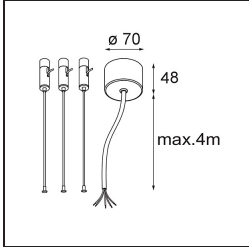

Caractéristiques

Matériaux	13308232
Type de Source Lumineuse	LED
Type de LED	FLAT MOON LED
Technologie LED	PCB de LED
CRI	Min. 90
Température de Couleur	3000K
Durée de Vie	L80B20 à 50 000 heures
Ampoule incluse	Oui
Nombre de Sources Lumineuses	2
Code de flux CIE	47 79 96 71 83
Groupe (SDCM)	3
Direction de la Lumière	Haut/Bas
Tension d'Entrée	230 V
Luminaire power (W)	198,0
Classe Électrique	I
Indice de protection IP	20
Essai au fil incandescent (°C)	650
Protocole de Variation	DALI, Push-Dim
DALI Standard	DALI version-1
Intérieur/extérieur	Intérieur
Application	Plafond
Montage	Suspendu
Ajustabilité	Not Applicable
Distance avec l'Objet Éclairé (m)	0,1
Couleur Principale & Finition Principale	Noir, Structure
Poids brut (g)	23640,0
Flux lumineux par lampe (lm)	17050
Efficacité (lm/W)	86
UGR	21
Commentaire	<ul style="list-style-type: none"> • Kit de suspension non inclus. • Kit de suspension non inclus. • Ceci n'est pas un produit complet. Kit de suspension requis.

TM30 & CRI diagrammes

Distribution de Lumière & Schéma de Faisceau

Accessoires d'Eclairage optiques

13289400 Diffuser Flat Moon 950 Prismatic

13289500 Diffuser Flat Moon 950 Ice Prismatic

Accessoires d'Eclairage d'installation