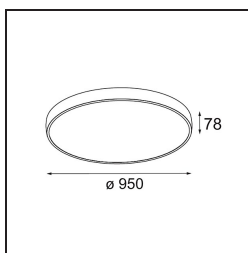

Caractéristiques

Matériaux	13308232
Type de Source Lumineuse	LED
Type de LED	FLAT MOON LED
Technologie LED	PCB de LED
CRI	Min. 90
Température de Couleur	3000K
Durée de Vie	L80B20 à 50 000 heures
Ampoule incluse	Oui
Nombre de Sources Lumineuses	2
Code de flux CIE	47 79 96 71 83
Groupe (SDCM)	3
Direction de la Lumière	Haut/Bas
Tension d'Entrée	230 V
Luminaire power (W)	198,0
Classe Électrique	I
Indice de protection IP	20
Essai au fil incandescent (°C)	650
Protocole de Variation	DALI, Push-Dim
DALI Standard	DALI version-1
Intérieur/extérieur	Intérieur
Application	Plafond
Montage	Suspendu
Ajustabilité	Not Applicable
Distance avec l'Objet Éclairé (m)	0,1
Couleur Principale & Finition Principale	Noir, Structure
Poids brut (g)	23640,0
Flux lumineux par lampe (lm)	17050
Efficacité (lm/W)	86
UGR	21
Commentaire	<ul style="list-style-type: none"> • Kit de suspension non inclus. • Kit de suspension non inclus. • Ceci n'est pas un produit complet. Kit de suspension requis.