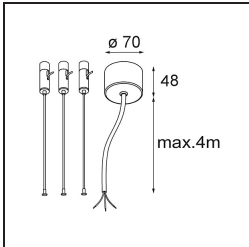

Caractéristiques

Matériaux	13308232
Type de Source Lumineuse	LED
Type de LED	FLAT MOON LED
Technologie LED	PCB de LED
CRI	Min. 90
Température de Couleur	3000K
Durée de Vie	L80B20 à 50 000 heures
Ampoule incluse	Oui
Nombre de Sources Lumineuses	2
Code de flux CIE	47 79 96 71 83
Groupe (SDCM)	3
Direction de la Lumière	Haut/Bas
Tension d'Entrée	230 V
Luminaire power (W)	198,0
Classe Électrique	I
Indice de protection IP	20
Essai au fil incandescent (°C)	650
Protocole de Variation	DALI, Push-Dim
DALI Standard	DALI version-1
Intérieur/extérieur	Intérieur
Application	Plafond
Montage	Suspendu
Ajustabilité	Not Applicable
Distance avec l'Objet Éclairé (m)	0,1
Couleur Principale & Finition Principale	Noir, Structure
Poids brut (g)	23640,0
Flux lumineux par lampe (lm)	17050
Efficacité (lm/W)	86
UGR	21
Commentaire	<ul style="list-style-type: none"> • Kit de suspension non inclus. • Kit de suspension non inclus. • Ceci n'est pas un produit complet. Kit de suspension requis.

TM30 & CRI diagrammes

Distribution de Lumière & Schéma de Faisceau

Accessoires d'Eclairage optiques

13289400 Diffuser Flat Moon 950 Prismatic

13289500 Diffuser Flat Moon 950 Ice Prismatic

Accessoires d'Eclairage d'installation

11061909 Power Feed and Suspension Kit 4000 Round 5P Flat Moon (3) Straight White Structure

11061932 Power Feed and Suspension Kit 4000 Round 5P Flat Moon (3) Straight Black Structure

11061832 Power Feed and Suspension Kit 4000 Round 3P Flat Moon (3) Straight Black Structure