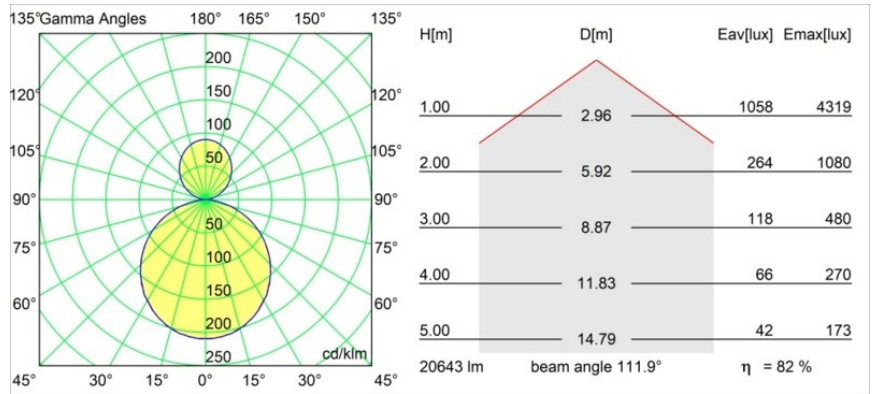

Distribution de Lumière & Schéma de Faisceau