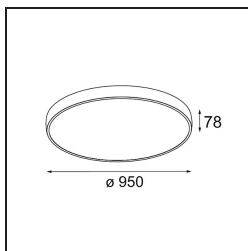

*Flat Moon Suspended Up/Down 950 2x LED 3000K DALI/Push-Dim DI Black Structure*

### Spezifikationen

Material	13308232
Typ der Lichtquelle	LED
LED Typ	FLAT MOON LED
LED-Technologie	LED-Platine
CRI	Min. 90
Farbtemperatur	3000K
Lebensdauer	L80 B20 bei 50.000 Stunden
Leuchtmittel enthalten	Ja
Anzahl Lichtquellen	2
CIE-Fluxcode	47 79 96 71 83
Binning (SDCM)	3
Lichtrichtung	Aufwärts/Abwärts
Eingangsspannung	230 V
Luminaire power (W)	198,0
Schutzklasse	I
Schutzart	20
Glühdrahtprüfung (°C)	650
Dimmprotokoll	DALI, Push-Dim
DALI Standard	DALI version-1
Innen/Außen	Innen
Anwendung	Decke
Montage	Pendel
Verstellbarkeit	Not Applicable
Abstand zum beleuchteten Objekt (m)	0,1
Primärfarbe & Primäres Finish	Schwarz, Strukturiert
Bruttogewicht (g)	23640,0
Lichtstrom pro Lampe (lm)	17050
Effizienz (lm/W)	86
UGR	21
Bemerkung	<ul style="list-style-type: none"> <li>• Aufhängung nicht enthalten</li> <li>• Aufhängung nicht enthalten</li> <li>• Dies ist kein vollständiges Produkt. Aufhängung erforderlich.</li> </ul>