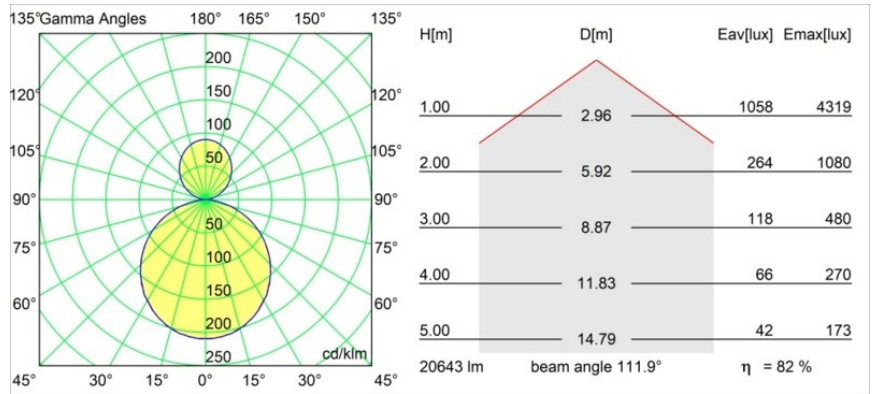

Lichtverteilung und Lichtverteilungskurve