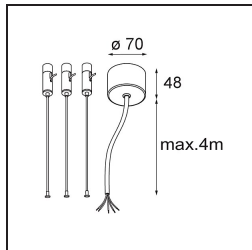

Date
Customer
Project
Type

Flat Moon Suspended Up/Down 950 2x LED 4000K DALI/Push-Dim DI White Structure

Specifications

Materiale	13308309
Tipo di Sorgente	LED
Tipologia LED	FLAT MOON LED
Tecnologie LED	LED PCB
CRI	Min. 90
Temperatura di colore della luce	4000K
Vita utile	L80B20 @50.000 ore
Lampadina inclusa	Sì
Numero di fonte luminosa	2
Codice di flusso CIE	47 77 95 73 86
Binning (SDCM)	3
Direzione della luce	Diretta/Indiretta
Volt in ingresso	230V
Luminaire power (W)	198,0
Classificazione elettrica	I
Grado IP	20
Test filo a caldo (°C)	650
Protocollo di regolazione (Dimmer)	DALI, Push-Dim
DALI Standard	DALI version-1
Interno/Esterno	Interno
Applicazione	Soffitto
Montaggio	Sospeso
Orientabilità	Not Applicable
Distanza dall'oggetto illuminato (m)	0,1
Colore primario & Finitura primaria	Bianco, Strutturata
Peso lordo (g)	23640,0
Flusso luminoso per lampade (lm)	20509
Efficienza (lm/W)	103
Livello abbagliamento	22
Remark	<ul style="list-style-type: none"> • Kit di sospensioni non incluso • Kit di sospensioni non incluso • Questo non è un prodotto completo. È necessario un kit di sospensione.

TM30 & CRI diagram

Light distribution & beam diagram

Accessorio Ottico

13289400 Diffuser Flat Moon 950 Prismatic

13289500 Diffuser Flat Moon 950 Ice Prismatic

Accessori Installazione

11061909 Power Feed and Suspension Kit 4000 Round 5P Flat Moon (3) Straight White Structure