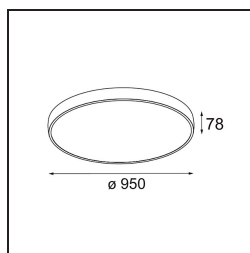

Date
Customer
Project
Type

Flat Moon Suspended Up/Down 950 2x LED 4000K DALI/Push-Dim DI White Structure

Specifications

Materiale	13308309
Tipo di Sorgente	LED
Tipologia LED	FLAT MOON LED
Tecnologie LED	LED PCB
CRI	Min. 90
Temperatura di colore della luce	4000K
Vita utile	L80B20 @50.000 ore
Lampadina inclusa	Sì
Numero di fonte luminosa	2
Codice di flusso CIE	47 77 95 73 86
Binning (SDCM)	3
Direzione della luce	Diretta/Indiretta
Volt in ingresso	230V
Luminaire power (W)	198,0
Classificazione elettrica	I
Grado IP	20
Test filo a caldo (°C)	650
Protocollo di regolazione (Dimmer)	DALI, Push-Dim
DALI Standard	DALI version-1
Interno/Esterno	Interno
Applicazione	Soffitto
Montaggio	Sospeso
Orientabilità	Not Applicable
Distanza dall'oggetto illuminato (m)	0,1
Colore primario & Finitura primaria	Bianco, Strutturata
Peso lordo (g)	23640,0
Flusso luminoso per lampade (lm)	20509
Efficienza (lm/W)	103
Livello abbagliamento	22
Remark	<ul style="list-style-type: none"> • Kit di sospensioni non incluso • Kit di sospensioni non incluso • Questo non è un prodotto completo. È necessario un kit di sospensione.