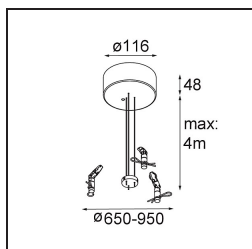

Date
Customer
Project
Type

Flat Moon Suspended Up/Down 950 2x LED 4000K DALI/Push-Dim DI White Structure

Specifications

Materiale	13308309
Tipo di Sorgente	LED
Tipologia LED	FLAT MOON LED
Tecnologie LED	LED PCB
CRI	Min. 90
Temperatura di colore della luce	4000K
Vita utile	L80B20 @50.000 ore
Lampadina inclusa	Sì
Numero di fonte luminosa	2
Codice di flusso CIE	47 77 95 73 86
Binning (SDCM)	3
Direzione della luce	Diretta/Indiretta
Volt in ingresso	230V
Luminaire power (W)	198,0
Classificazione elettrica	I
Grado IP	20
Test filo a caldo (°C)	650
Protocollo di regolazione (Dimmer)	DALI, Push-Dim
DALI Standard	DALI version-1
Interno/Esterno	Interno
Applicazione	Soffitto
Montaggio	Sospeso
Orientabilità	Not Applicable
Distanza dall'oggetto illuminato (m)	0,1
Colore primario & Finitura primaria	Bianco, Strutturata
Peso lordo (g)	23640,0
Flusso luminoso per lampade (lm)	20509
Efficienza (lm/W)	103
Livello abbagliamento	22
Remark	<ul style="list-style-type: none"> • Kit di sospensioni non incluso • Kit di sospensioni non incluso • Questo non è un prodotto completo. È necessario un kit di sospensione.

11061932 Power Feed and Suspension Kit 4000 Round 5P Flat Moon (3) Straight Black Structure

11061832 Power Feed and Suspension Kit 4000 Round 3P Flat Moon (3) Straight Black Structure

11061809 Power Feed and Suspension Kit 4000 Round 3P Flat Moon (3) Straight White Structure

11062409 Power Feed and Suspension Kit Round 9P Flat Moon (3) Straight (Incl. Power Feed Cable & Suspension Cable 4000) White Structure

11062432 Power Feed and Suspension Kit Round 9P Flat Moon (3) Straight (Incl. Power Feed Cable & Suspension Cable 4000) Black Structure