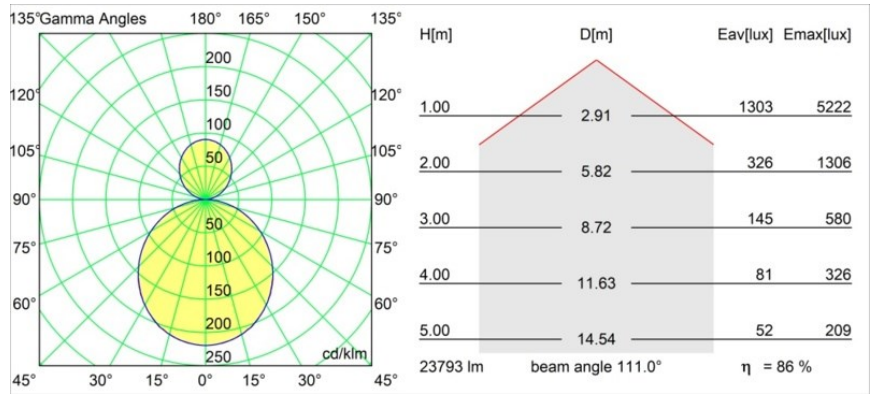

Light distribution & beam diagram