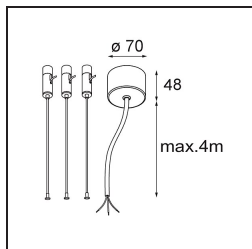

Date
Customer
Project
Type

Flat Moon Suspended Up/Down 950 2x LED 4000K DALI/Push-Dim DI White Structure

Specifications

Materiale	13308309
Tipo di Sorgente	LED
Tipologia LED	FLAT MOON LED
Tecnologie LED	LED PCB
CRI	Min. 90
Temperatura di colore della luce	4000K
Vita utile	L80B20 @50.000 ore
Lampadina inclusa	Sì
Numero di fonte luminosa	2
Codice di flusso CIE	47 77 95 73 86
Binning (SDCM)	3
Direzione della luce	Diretta/Indiretta
Volt in ingresso	230V
Luminaire power (W)	198,0
Classificazione elettrica	I
Grado IP	20
Test filo a caldo (°C)	650
Protocollo di regolazione (Dimmer)	DALI, Push-Dim
DALI Standard	DALI version-1
Interno/Esterno	Interno
Applicazione	Soffitto
Montaggio	Sospeso
Orientabilità	Not Applicable
Distanza dall'oggetto illuminato (m)	0,1
Colore primario & Finitura primaria	Bianco, Strutturata
Peso lordo (g)	23640,0
Flusso luminoso per lampade (lm)	20509
Efficienza (lm/W)	103
Livello abbagliamento	22
Remark	<ul style="list-style-type: none"> • Kit di sospensioni non incluso • Kit di sospensioni non incluso • Questo non è un prodotto completo. È necessario un kit di sospensione.

TM30 & CRI diagram

Light distribution & beam diagram

Accessorio Ottico

13289400 Diffuser Flat Moon 950 Prismatic

13289500 Diffuser Flat Moon 950 Ice Prismatic

Accessori Installazione

11061909 Power Feed and Suspension Kit 4000 Round 5P Flat Moon (3) Straight White Structure

11061932 Power Feed and Suspension Kit 4000 Round 5P Flat Moon (3) Straight Black Structure

11061832 Power Feed and Suspension Kit 4000 Round 3P Flat Moon (3) Straight Black Structure

11061809 Power Feed and Suspension Kit 4000 Round 3P Flat Moon (3) Straight White Structure