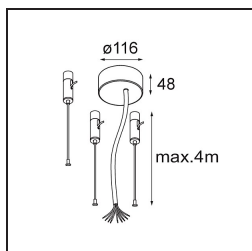

Date
Customer
Project
Type

Flat Moon Suspended Up/Down 950 2x LED 4000K DALI/Push-Dim DI White Structure

Specifications

Materiale	13308309
Tipo di Sorgente	LED
Tipologia LED	FLAT MOON LED
Tecnologie LED	LED PCB
CRI	Min. 90
Temperatura di colore della luce	4000K
Vita utile	L80B20 @50.000 ore
Lampadina inclusa	Sì
Numero di fonte luminosa	2
Codice di flusso CIE	47 77 95 73 86
Binning (SDCM)	3
Direzione della luce	Diretta/Indiretta
Volt in ingresso	230V
Luminaire power (W)	198,0
Classificazione elettrica	I
Grado IP	20
Test filo a caldo (°C)	650
Protocollo di regolazione (Dimmer)	DALI, Push-Dim
DALI Standard	DALI version-1
Interno/Esterno	Interno
Applicazione	Soffitto
Montaggio	Sospeso
Orientabilità	Not Applicable
Distanza dall'oggetto illuminato (m)	0,1
Colore primario & Finitura primaria	Bianco, Strutturata
Peso lordo (g)	23640,0
Flusso luminoso per lampade (lm)	20509
Efficienza (lm/W)	103
Livello abbagliamento	22
Remark	<ul style="list-style-type: none"> • Kit di sospensioni non incluso • Kit di sospensioni non incluso • Questo non è un prodotto completo. È necessario un kit di sospensione.

TM30 & CRI diagram

Light distribution & beam diagram

Accessorio Ottico

13289400 Diffuser Flat Moon 950 Prismatic

13289500 Diffuser Flat Moon 950 Ice Prismatic

Accessori Installazione

11061909 Power Feed and Suspension Kit 4000 Round 5P Flat Moon (3) Straight White Structure

11061932 Power Feed and Suspension Kit 4000 Round 5P Flat Moon (3) Straight Black Structure

11061832 Power Feed and Suspension Kit 4000 Round 3P Flat Moon (3) Straight Black Structure

11061809 Power Feed and Suspension Kit 4000 Round 3P Flat Moon (3) Straight White Structure

11062409 Power Feed and Suspension Kit Round 9P Flat Moon (3) Straight (Incl. Power Feed Cable & Suspension Cable 4000) White Structure

11062432 Power Feed and Suspension Kit Round 9P Flat Moon (3) Straight (Incl. Power Feed Cable & Suspension Cable 4000) Black Structure