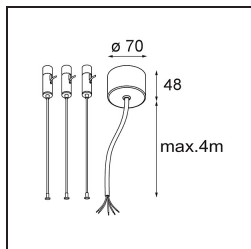

Caractéristiques

Matériaux	13308309
Type de Source Lumineuse	LED
Type de LED	FLAT MOON LED
Technologie LED	PCB de LED
CRI	Min. 90
Température de Couleur	4000K
Durée de Vie	L80B20 à 50 000 heures
Ampoule incluse	Oui
Nombre de Sources Lumineuses	2
Code de flux CIE	47 77 95 73 86
Groupe (SDCM)	3
Direction de la Lumière	Haut/Bas
Tension d'Entrée	230 V
Luminaire power (W)	198,0
Classe Électrique	I
Indice de protection IP	20
Essai au fil incandescent (°C)	650
Protocole de Variation	DALI, Push-Dim
DALI Standard	DALI version-1
Intérieur/extérieur	Intérieur
Application	Plafond
Montage	Suspendu
Ajustabilité	Not Applicable
Distance avec l'Objet Éclairé (m)	0,1
Couleur Principale & Finition Principale	Blanc, Structure
Poids brut (g)	23640,0
Flux lumineux par lampe (lm)	20509
Efficacité (lm/W)	103
UGR	22
Commentaire	<ul style="list-style-type: none"> • Kit de suspension non inclus. • Kit de suspension non inclus. • Ceci n'est pas un produit complet. Kit de suspension requis.

TM30 & CRI diagrammes

Distribution de Lumière & Schéma de Faisceau

Diagrammes

Accessoires d'Eclairage optiques

13289400 Diffuser Flat Moon 950 Prismatic

13289500 Diffuser Flat Moon 950 Ice Prismatic

Accessoires d'Eclairage d'installation