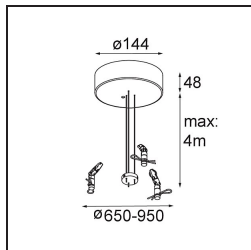

■ **11066209** Power Feed and Suspension Kit Round 9P Flat Moon (3) Triangle (Incl. Power Feed Cable & Suspension Cable 4000) White Structure

■ **11066232** Power Feed and Suspension Kit Round 9P Flat Moon (3) Triangle (Incl. Power Feed Cable & Suspension Cable 4000) Black Structure

■ Choisir un accessoire requis