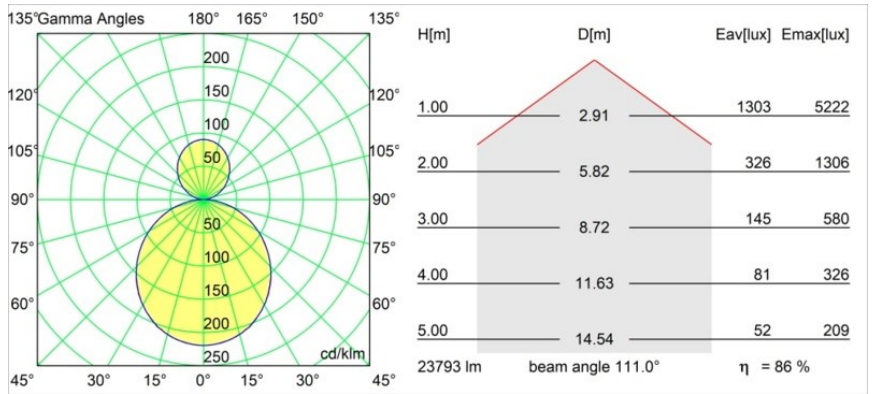

Distribution de Lumière & Schéma de Faisceau