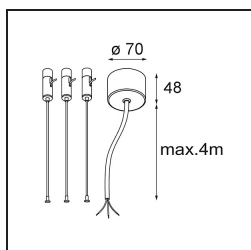

11061832 Power Feed and Suspension Kit 4000 Round 3P Flat Moon (3) Straight Black Structure

11061809 Power Feed and Suspension Kit 4000 Round 3P Flat Moon (3) Straight White Structure