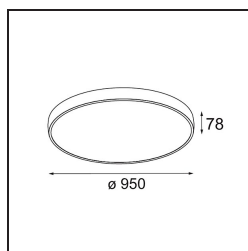

Caractéristiques

Matériaux	13308309
Type de Source Lumineuse	LED
Type de LED	FLAT MOON LED
Technologie LED	PCB de LED
CRI	Min. 90
Température de Couleur	4000K
Durée de Vie	L80B20 à 50 000 heures
Ampoule incluse	Oui
Nombre de Sources Lumineuses	2
Code de flux CIE	47 77 95 73 86
Groupe (SDCM)	3
Direction de la Lumière	Haut/Bas
Tension d'Entrée	230 V
Luminaire power (W)	198,0
Classe Électrique	I
Indice de protection IP	20
Essai au fil incandescent (°C)	650
Protocole de Variation	DALI, Push-Dim
DALI Standard	DALI version-1
Intérieur/extérieur	Intérieur
Application	Plafond
Montage	Suspendu
Ajustabilité	Not Applicable
Distance avec l'Objet Éclairé (m)	0,1
Couleur Principale & Finition Principale	Blanc, Structure
Poids brut (g)	23640,0
Flux lumineux par lampe (lm)	20509
Efficacité (lm/W)	103
UGR	22
Commentaire	<ul style="list-style-type: none"> • Kit de suspension non inclus. • Kit de suspension non inclus. • Ceci n'est pas un produit complet. Kit de suspension requis.