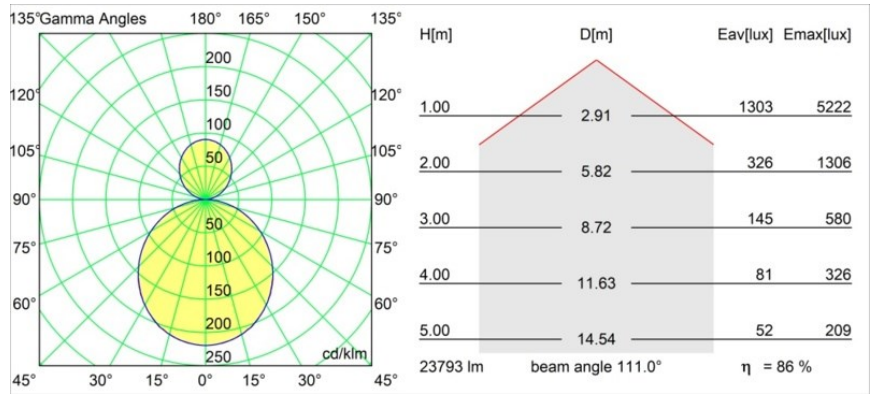

Lichtverteilung und Lichtverteilungskurve