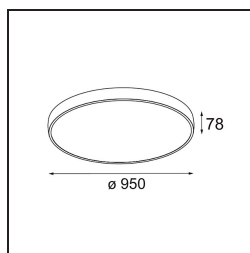

Datum
Kunde
Projekt
Art

Flat Moon Suspended Up/Down 950 2x LED 4000K DALI/Push-Dim DI White Structure

Spezifikationen

Material	13308309
Typ der Lichtquelle	LED
LED Typ	FLAT MOON LED
LED-Technologie	LED-Platine
CRI	Min. 90
Farbtemperatur	4000K
Lebensdauer	L80 B20 bei 50.000 Stunden
Leuchtmittel enthalten	Ja
Anzahl Lichtquellen	2
CIE-Fluxcode	47 77 95 73 86
Binning (SDCM)	3
Lichtrichtung	Aufwärts/Abwärts
Eingangsspannung	230 V
Luminaire power (W)	198,0
Schutzklasse	I
Schutzart	20
Glühdrahtprüfung (°C)	650
Dimmprotokoll	DALI, Push-Dim
DALI Standard	DALI version-1
Innen/Außen	Innen
Anwendung	Decke
Montage	Pendel
Verstellbarkeit	Not Applicable
Abstand zum beleuchteten Objekt (m)	0,1
Primärfarbe & Primäres Finish	Weiß, Strukturiert
Bruttogewicht (g)	23640,0
Lichtstrom pro Lampe (lm)	20509
Effizienz (lm/W)	103
UGR	22
Bemerkung	<ul style="list-style-type: none"> • Aufhängung nicht enthalten • Aufhängung nicht enthalten • Dies ist kein vollständiges Produkt. Aufhängung erforderlich.