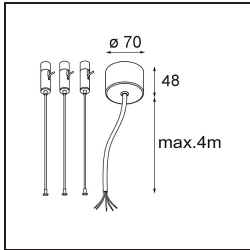

Datum
Kunde
Projekt
Art

Flat Moon Suspended Up/Down 950 2x LED 4000K DALI/Push-Dim DI White Structure

Spezifikationen

Material	13308309
Typ der Lichtquelle	LED
LED Typ	FLAT MOON LED
LED-Technologie	LED-Platine
CRI	Min. 90
Farbtemperatur	4000K
Lebensdauer	L80 B20 bei 50.000 Stunden
Leuchtmittel enthalten	Ja
Anzahl Lichtquellen	2
CIE-Fluxcode	47 77 95 73 86
Binning (SDCM)	3
Lichtrichtung	Aufwärts/Abwärts
Eingangsspannung	230 V
Luminaire power (W)	198,0
Schutzklasse	I
Schutzart	20
Glühdrahtprüfung (°C)	650
Dimmprotokoll	DALI, Push-Dim
DALI Standard	DALI version-1
Innen/Außen	Innen
Anwendung	Decke
Montage	Pendel
Verstellbarkeit	Not Applicable
Abstand zum beleuchteten Objekt (m)	0,1
Primärfarbe & Primäres Finish	Weiß, Strukturiert
Bruttogewicht (g)	23640,0
Lichtstrom pro Lampe (lm)	20509
Effizienz (lm/W)	103
UGR	22
Bemerkung	<ul style="list-style-type: none"> • Aufhängung nicht enthalten • Aufhängung nicht enthalten • Dies ist kein vollständiges Produkt. Aufhängung erforderlich.

Spezifikationen

TM30 & CRI Diagramm

Lichtverteilung und Lichtverteilungskurve

Diagramm

Optisches Zubehör

13289400 Diffuser Flat Moon 950 Prismatic

13289500 Diffuser Flat Moon 950 Ice Prismatic

Montagezubehör

11061909 Power Feed and Suspension Kit 4000 Round 5P Flat Moon (3) Straight White Structure

11061932 Power Feed and Suspension Kit 4000 Round 5P Flat Moon (3) Straight Black Structure

11061832 Power Feed and Suspension Kit 4000 Round 3P Flat Moon (3) Straight Black Structure