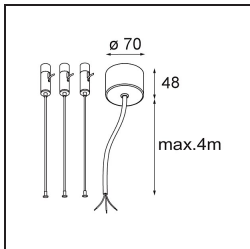

11061832 Power Feed and Suspension Kit 4000 Round 3P Flat Moon (3) Straight Black Structure

11061809 Power Feed and Suspension Kit 4000 Round 3P Flat Moon (3) Straight White Structure