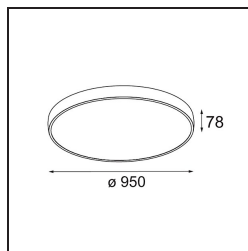

Datum
Klant
Project
Soort

Flat Moon Suspended Up/Down 950 2x LED 2700K DALI/Push-Dim DI Black Structure

Specificaties

Materiaal	13308132
Type Lichtbron	LED
LED type	FLAT MOON LED
LED technologie	Led-printplaat
CRI	Min. 90
Kleurtemperatuur	2700K
Levensduur	L80B20 bij 50.000 Uur
Lamp inbegrepen	Ja
Aantal Lichtbronnen	2
CIE-fluxcode	47 79 96 71 83
Binning (SDCM)	3
Lichtrichting	Omhoog/Omlaag
Ingangsspanning	230 V
Luminaire power (W)	198,0
Elektriciteitsklasse	I
IP-klasse	20
Gloeidraadtest (°C)	650
Protocol Voor Dimmen	DALI, Pushdim
DALI Standard	DALI version-1
Binnen/Buiten	Binnen
Toepassing	Plafond
Montage	Gependeld
Verstelbaarheid	Not Applicable
Afstand tot Verlicht Voorwerp (m)	0,1
Primaire Kleur & Primaire Afwerking	Zwart, Structuur
Brutogewicht (g)	23640,0
Lumenoutput per lampunit (lm)	17827
Efficiëntie (lm/W)	90
UGR	21
Opmerking	<ul style="list-style-type: none"> • Set voor hangstelsysteem niet inbegrepen • Set voor hangstelsysteem niet inbegrepen • Dit is geen compleet product. Set voor hangstelsysteem vereist.