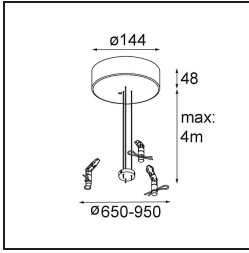

■ **11066209** Power Feed and Suspension Kit Round 9P Flat Moon (3) Triangle (Incl. Power Feed Cable & Suspension Cable 4000) White Structure

■ **11066232** Power Feed and Suspension Kit Round 9P Flat Moon (3) Triangle (Incl. Power Feed Cable & Suspension Cable 4000) Black Structure

■ Kies een vereist accessoire