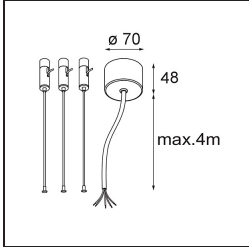

Datum
Klant
Project
Soort

Flat Moon Suspended Up/Down 950 2x LED 2700K DALI/Push-Dim DI Black Structure

Specificaties

Materiaal	13308132
Type Lichtbron	LED
LED type	FLAT MOON LED
LED technologie	Led-printplaat
CRI	Min. 90
Kleurtemperatuur	2700K
Levensduur	L80B20 bij 50.000 Uur
Lamp inbegrepen	Ja
Aantal Lichtbronnen	2
CIE-fluxcode	47 79 96 71 83
Binning (SDCM)	3
Lichtrichting	Omhoog/Omlaag
Ingangsspanning	230 V
Luminaire power (W)	198,0
Elektriciteitsklasse	I
IP-klasse	20
Gloeidraadtest (°C)	650
Protocol Voor Dimmen	DALI, Pushdim
DALI Standard	DALI version-1
Binnen/Buiten	Binnen
Toepassing	Plafond
Montage	Gependeld
Verstelbaarheid	Not Applicable
Afstand tot Verlicht Voorwerp (m)	0,1
Primaire Kleur & Primaire Afwerking	Zwart, Structuur
Brutogewicht (g)	23640,0
Lumenoutput per lampunit (lm)	17827
Efficiëntie (lm/W)	90
UGR	21
Opmerking	<ul style="list-style-type: none"> • Set voor hangstelsysteem niet inbegrepen • Set voor hangstelsysteem niet inbegrepen • Dit is geen compleet product. Set voor hangstelsysteem vereist.

TM30 & CRI Diagrammen

Lichtspreiding & Stralingsdiagram

Optische Accessoires

13289400 Diffuser Flat Moon 950 Prismatic

13289500 Diffuser Flat Moon 950 Ice Prismatic

Installatie Accessoires

11061909 Power Feed and Suspension Kit 4000 Round 5P Flat Moon (3) Straight White Structure