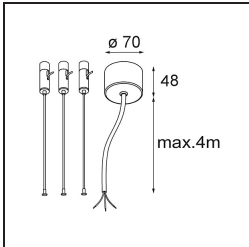

Datum
Klant
Project
Soort

Flat Moon Suspended Up/Down 950 2x LED 2700K DALI/Push-Dim DI Black Structure

Specificaties

Materiaal	13308132
Type Lichtbron	LED
LED type	FLAT MOON LED
LED technologie	Led-printplaat
CRI	Min. 90
Kleurtemperatuur	2700K
Levensduur	L80B20 bij 50.000 Uur
Lamp inbegrepen	Ja
Aantal Lichtbronnen	2
CIE-fluxcode	47 79 96 71 83
Binning (SDCM)	3
Lichtrichting	Omhoog/Omlaag
Ingangsspanning	230 V
Luminaire power (W)	198,0
Elektriciteitsklasse	I
IP-klasse	20
Gloeidraadtest (°C)	650
Protocol Voor Dimmen	DALI, Pushdim
DALI Standard	DALI version-1
Binnen/Buiten	Binnen
Toepassing	Plafond
Montage	Gependeld
Verstelbaarheid	Not Applicable
Afstand tot Verlicht Voorwerp (m)	0,1
Primaire Kleur & Primaire Afwerking	Zwart, Structuur
Brutogewicht (g)	23640,0
Lumenoutput per lampunit (lm)	17827
Efficiëntie (lm/W)	90
UGR	21
Opmerking	<ul style="list-style-type: none"> • Set voor hangstelsysteem niet inbegrepen • Set voor hangstelsysteem niet inbegrepen • Dit is geen compleet product. Set voor hangstelsysteem vereist.

TM30 & CRI Diagrammen

Lichtspreiding & Stralingsdiagram

Optische Accessoires

13289400 Diffuser Flat Moon 950 Prismatic

13289500 Diffuser Flat Moon 950 Ice Prismatic

Installatie Accessoires

11061909 Power Feed and Suspension Kit 4000 Round 5P Flat Moon (3) Straight White Structure

11061932 Power Feed and Suspension Kit 4000 Round 5P Flat Moon (3) Straight Black Structure

11061832 Power Feed and Suspension Kit 4000 Round 3P Flat Moon (3) Straight Black Structure

11061809 Power Feed and Suspension Kit 4000 Round 3P Flat Moon (3) Straight White Structure