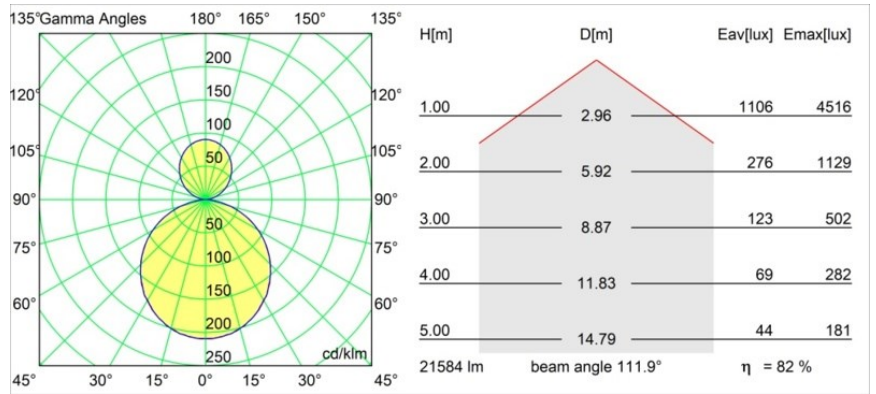

Lichtspreiding & Stralingsdiagram