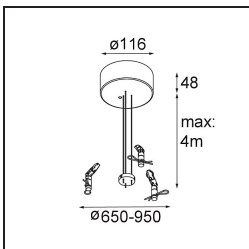

Datum
Klant
Project
Soort

Flat Moon Suspended Up/Down 950 2x LED 2700K DALI/Push-Dim DI Black Structure

Specificaties

Materiaal	13308132
Type Lichtbron	LED
LED type	FLAT MOON LED
LED technologie	Led-printplaat
CRI	Min. 90
Kleurtemperatuur	2700K
Levensduur	L80B20 bij 50.000 Uur
Lamp inbegrepen	Ja
Aantal Lichtbronnen	2
CIE-fluxcode	47 79 96 71 83
Binning (SDCM)	3
Lichtrichting	Omhoog/Omlaag
Ingangsspanning	230 V
Luminaire power (W)	198,0
Elektriciteitsklasse	I
IP-klasse	20
Gloeidraadtest (°C)	650
Protocol Voor Dimmen	DALI, Pushdim
DALI Standard	DALI version-1
Binnen/Buiten	Binnen
Toepassing	Plafond
Montage	Gependeld
Verstelbaarheid	Not Applicable
Afstand tot Verlicht Voorwerp (m)	0,1
Primaire Kleur & Primaire Afwerking	Zwart, Structuur
Brutogewicht (g)	23640,0
Lumenoutput per lampunit (lm)	17827
Efficiëntie (lm/W)	90
UGR	21
Opmerking	<ul style="list-style-type: none"> • Set voor hangstelsysteem niet inbegrepen • Set voor hangstelsysteem niet inbegrepen • Dit is geen compleet product. Set voor hangstelsysteem vereist.

11061932 Power Feed and Suspension Kit 4000 Round 5P Flat Moon (3) Straight Black Structure

11061832 Power Feed and Suspension Kit 4000 Round 3P Flat Moon (3) Straight Black Structure

11061809 Power Feed and Suspension Kit 4000 Round 3P Flat Moon (3) Straight White Structure

11062409 Power Feed and Suspension Kit Round 9P Flat Moon (3) Straight (Incl. Power Feed Cable & Suspension Cable 4000) White Structure

11062432 Power Feed and Suspension Kit Round 9P Flat Moon (3) Straight (Incl. Power Feed Cable & Suspension Cable 4000) Black Structure