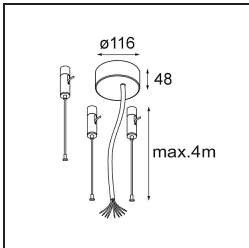

Datum
Klant
Project
Soort

Flat Moon Suspended Up/Down 950 2x LED 2700K DALI/Push-Dim DI Black Structure

Specificaties

Materiaal	13308132
Type Lichtbron	LED
LED type	FLAT MOON LED
LED technologie	Led-printplaat
CRI	Min. 90
Kleurtemperatuur	2700K
Levensduur	L80B20 bij 50.000 Uur
Lamp inbegrepen	Ja
Aantal Lichtbronnen	2
CIE-fluxcode	47 79 96 71 83
Binning (SDCM)	3
Lichtrichting	Omhoog/Omlaag
Ingangsspanning	230 V
Luminaire power (W)	198,0
Elektriciteitsklasse	I
IP-klasse	20
Gloeidraadtest (°C)	650
Protocol Voor Dimmen	DALI, Pushdim
DALI Standard	DALI version-1
Binnen/Buiten	Binnen
Toepassing	Plafond
Montage	Gependeld
Verstelbaarheid	Not Applicable
Afstand tot Verlicht Voorwerp (m)	0,1
Primaire Kleur & Primaire Afwerking	Zwart, Structuur
Brutogewicht (g)	23640,0
Lumenoutput per lampunit (lm)	17827
Efficiëntie (lm/W)	90
UGR	21
Opmerking	<ul style="list-style-type: none"> • Set voor hangstelsysteem niet inbegrepen • Set voor hangstelsysteem niet inbegrepen • Dit is geen compleet product. Set voor hangstelsysteem vereist.

TM30 & CRI Diagrammen

Lichtspreiding & Stralingsdiagram

Optische Accessoires

13289400 Diffuser Flat Moon 950 Prismatic

13289500 Diffuser Flat Moon 950 Ice Prismatic

Installatie Accessoires

11061909 Power Feed and Suspension Kit 4000 Round 5P Flat Moon (3) Straight White Structure

11061932 Power Feed and Suspension Kit 4000 Round 5P Flat Moon (3) Straight Black Structure

11061832 Power Feed and Suspension Kit 4000 Round 3P Flat Moon (3) Straight Black Structure

11061809 Power Feed and Suspension Kit 4000 Round 3P Flat Moon (3) Straight White Structure