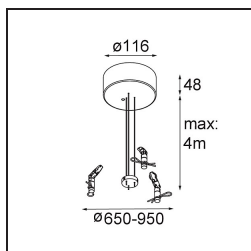

11066109 Power Feed and Suspension Kit Round 5P Flat Moon (3) Triangle (Incl. Power Feed Cable & Suspension Cable 4000) White Structure

11066132 Power Feed and Suspension Kit Round 5P Flat Moon (3) Triangle (Incl. Power Feed Cable & Suspension Cable 4000) Black Structure