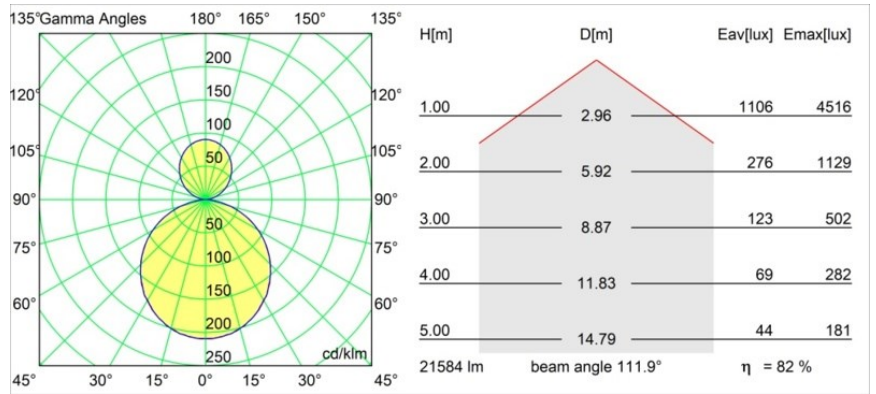

Light distribution & beam diagram