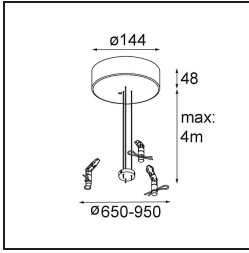

- **11066209** Power Feed and Suspension Kit Round 9P Flat Moon (3) Triangle (Incl. Power Feed Cable & Suspension Cable 4000) White Structure
- **11066232** Power Feed and Suspension Kit Round 9P Flat Moon (3) Triangle (Incl. Power Feed Cable & Suspension Cable 4000) Black Structure
- Choose a required accessory