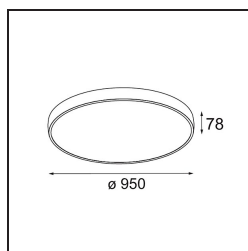

### Specifications

Materiale	13308132
Tipo di Sorgente	LED
Tipologia LED	FLAT MOON LED
Tecnologie LED	LED PCB
CRI	Min. 90
Temperatura di colore della luce	2700K
Vita utile	L80B20 @50.000 ore
Lampadina inclusa	Sì
Numero di fonte luminosa	2
Codice di flusso CIE	47 79 96 71 83
Binning (SDCM)	3
Direzione della luce	Diretta/Indiretta
Volt in ingresso	230V
Luminaire power (W)	198,0
Classificazione elettrica	I
Grado IP	20
Test filo a caldo (°C)	650
Protocollo di regolazione (Dimmer)	DALI, Push-Dim
DALI Standard	DALI version-1
Interno/Esterno	Interno
Applicazione	Soffitto
Montaggio	Sospeso
Orientabilità	Not Applicable
Distanza dall'oggetto illuminato (m)	0,1
Colore primario & Finitura primaria	Nero, Strutturata
Peso lordo (g)	23640,0
Flusso luminoso per lampade (lm)	17827
Efficienza (lm/W)	90
Livello abbagliamento	21
Remark	<ul style="list-style-type: none"> <li>• Kit di sospensioni non incluso</li> <li>• Kit di sospensioni non incluso</li> <li>• Questo non è un prodotto completo. È necessario un kit di sospensione.</li> </ul>