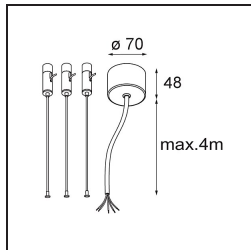

### Specifications

Materiale	13308132
Tipo di Sorgente	LED
Tipologia LED	FLAT MOON LED
Tecnologie LED	LED PCB
CRI	Min. 90
Temperatura di colore della luce	2700K
Vita utile	L80B20 @50.000 ore
Lampadina inclusa	Sì
Numero di fonte luminosa	2
Codice di flusso CIE	47 79 96 71 83
Binning (SDCM)	3
Direzione della luce	Diretta/Indiretta
Volt in ingresso	230V
Luminaire power (W)	198,0
Classificazione elettrica	I
Grado IP	20
Test filo a caldo (°C)	650
Protocollo di regolazione (Dimmer)	DALI, Push-Dim
DALI Standard	DALI version-1
Interno/Esterno	Interno
Applicazione	Soffitto
Montaggio	Sospeso
Orientabilità	Not Applicable
Distanza dall'oggetto illuminato (m)	0,1
Colore primario & Finitura primaria	Nero, Strutturata
Peso lordo (g)	23640,0
Flusso luminoso per lampade (lm)	17827
Efficienza (lm/W)	90
Livello abbagliamento	21
Remark	<ul style="list-style-type: none"> <li>• Kit di sospensioni non incluso</li> <li>• Kit di sospensioni non incluso</li> <li>• Questo non è un prodotto completo. È necessario un kit di sospensione.</li> </ul>

**TM30 & CRI diagram**

**Light distribution & beam diagram**

**Accessorio Ottico**

**13289400** Diffuser Flat Moon 950 Prismatic

**13289500** Diffuser Flat Moon 950 Ice Prismatic

**Accessori Installazione**

**11061909** Power Feed and Suspension Kit 4000 Round 5P Flat Moon (3) Straight White Structure

**11061932** Power Feed and Suspension Kit 4000 Round 5P Flat Moon (3) Straight Black Structure

**11061832** Power Feed and Suspension Kit 4000 Round 3P Flat Moon (3) Straight Black Structure