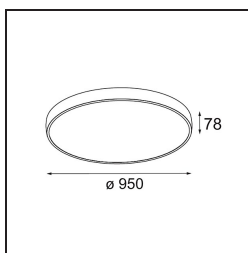

### Caractéristiques

Matériaux	13308132
Type de Source Lumineuse	LED
Type de LED	FLAT MOON LED
Technologie LED	PCB de LED
CRI	Min. 90
Température de Couleur	2700K
Durée de Vie	L80B20 à 50 000 heures
Ampoule incluse	Oui
Nombre de Sources Lumineuses	2
Code de flux CIE	47 79 96 71 83
Groupe (SDCM)	3
Direction de la Lumière	Haut/Bas
Tension d'Entrée	230 V
Luminaire power (W)	198,0
Classe Électrique	I
Indice de protection IP	20
Essai au fil incandescent (°C)	650
Protocole de Variation	DALI, Push-Dim
DALI Standard	DALI version-1
Intérieur/extérieur	Intérieur
Application	Plafond
Montage	Suspendu
Ajustabilité	Not Applicable
Distance avec l'Objet Éclairé (m)	0,1
Couleur Principale & Finition Principale	Noir, Structure
Poids brut (g)	23640,0
Flux lumineux par lampe (lm)	17827
Efficacité (lm/W)	90
UGR	21
Commentaire	<ul style="list-style-type: none"> <li>• Kit de suspension non inclus.</li> <li>• Kit de suspension non inclus.</li> <li>• Ceci n'est pas un produit complet. Kit de suspension requis.</li> </ul>