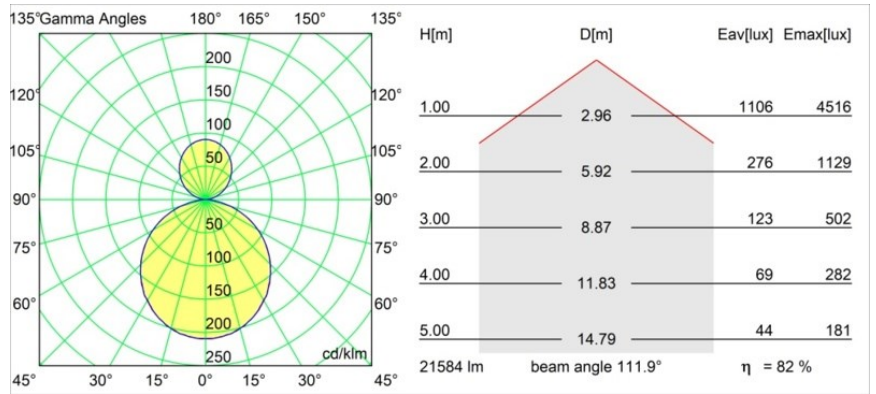

Distribution de Lumière & Schéma de Faisceau