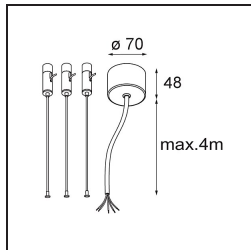

Accessoires d'Eclairage optiques

13289400 Diffuser Flat Moon 950 Prismatic

13289500 Diffuser Flat Moon 950 Ice Prismatic

Accessoires d'Eclairage d'installation

11061909 Power Feed and Suspension Kit 4000 Round 5P Flat Moon (3) Straight White Structure

11061932 Power Feed and Suspension Kit 4000 Round 5P Flat Moon (3) Straight Black Structure