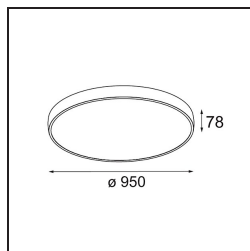

Date
Customer
Project
Type

Flat Moon Suspended Up/Down 950 2x LED 2700K DALI/Push-Dim DI Black Structure

Specifications

Material	13308132
Tipo de fuente de luz	LED
Tipo de LED	FLAT MOON LED
Tecnología LED	PCB LED
CRI	Min. 90
Temperatura del color	2700K
Vida Útil	L80B20 @50.000 horas
Lámpara Incluida	Sí
Número de fuentes de luz	2
Código de flujo CIE	47 79 96 71 83
Binning (SDCM)	3
Dirección de la luz	Indirecto / Directo
Voltaje de entrada	230V
Luminaire power (W)	198,0
Clasificación eléctrica	I
Clasificación del IP	20
Clasificación de hilo incandescente (°C)	650
Protocolo de regulación	DALI, Push-Dim
DALI Standard	DALI version-1
Interio/Exterior	Interior
Aplicación	Techo
Montaje	Suspendido
Ajustabilidad	Not Applicable
Distancia al objeto iluminado (m)	0,1
Color principal & Acabado principal	Negro, Estructura
Peso bruto (g)	23640,0
Flujo luminoso por lámpara (lm)	17827
Eficacia (lm/W)	90
Índice de deslumbramiento	21
Remark	<ul style="list-style-type: none"> • Kit de suspensión no incluido • Kit de suspensión no incluido • No es un producto completo. Se requiere kit de suspensión.