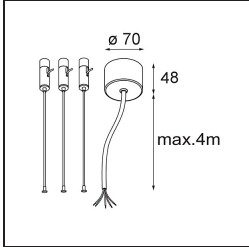

Date
Customer
Project
Type

Flat Moon Suspended Up/Down 950 2x LED 2700K DALI/Push-Dim DI Black Structure

Specifications

Material	13308132
Tipo de fuente de luz	LED
Tipo de LED	FLAT MOON LED
Tecnología LED	PCB LED
CRI	Min. 90
Temperatura del color	2700K
Vida Útil	L80B20 @50.000 horas
Lámpara Incluida	Sí
Número de fuentes de luz	2
Código de flujo CIE	47 79 96 71 83
Binning (SDCM)	3
Dirección de la luz	Indirecto / Directo
Voltaje de entrada	230V
Luminaire power (W)	198,0
Clasificación eléctrica	I
Clasificación del IP	20
Clasificación de hilo incandescente (°C)	650
Protocolo de regulación	DALI, Push-Dim
DALI Standard	DALI version-1
Interio/Exterior	Interior
Aplicación	Techo
Montaje	Suspendido
Ajustabilidad	Not Applicable
Distancia al objeto iluminado (m)	0,1
Color principal & Acabado principal	Negro, Estructura
Peso bruto (g)	23640,0
Flujo luminoso por lámpara (lm)	17827
Eficacia (lm/W)	90
Índice de deslumbramiento	21
Remark	<ul style="list-style-type: none"> • Kit de suspensión no incluido • Kit de suspensión no incluido • No es un producto completo. Se requiere kit de suspensión.

TM30 & CRI diagram

Light distribution & beam diagram

Accesorios Opticos

- 13289400** Diffuser Flat Moon 950 Prismatic
- 13289500** Diffuser Flat Moon 950 Ice Prismatic

Accesorios Instalación

- 11061909** Power Feed and Suspension Kit 4000 Round 5P Flat Moon (3) Straight White Structure
- 11061932** Power Feed and Suspension Kit 4000 Round 5P Flat Moon (3) Straight Black Structure

- 11061832** Power Feed and Suspension Kit 4000 Round 3P Flat Moon (3) Straight Black Structure
- 11061809** Power Feed and Suspension Kit 4000 Round 3P Flat Moon (3) Straight White Structure

- 11062409** Power Feed and Suspension Kit Round 9P Flat Moon (3) Straight (Incl. Power Feed Cable & Suspension Cable 4000) White Structure
- 11062432** Power Feed and Suspension Kit Round 9P Flat Moon (3) Straight (Incl. Power Feed Cable & Suspension Cable 4000) Black Structure