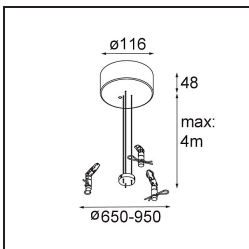

Date
Customer
Project
Type

Flat Moon Suspended Up/Down 950 2x LED 2700K DALI/Push-Dim DI Black Structure

Specifications

Material	13308132
Tipo de fuente de luz	LED
Tipo de LED	FLAT MOON LED
Tecnología LED	PCB LED
CRI	Min. 90
Temperatura del color	2700K
Vida Útil	L80B20 @50.000 horas
Lámpara Incluida	Sí
Número de fuentes de luz	2
Código de flujo CIE	47 79 96 71 83
Binning (SDCM)	3
Dirección de la luz	Indirecto / Directo
Voltaje de entrada	230V
Luminaire power (W)	198,0
Clasificación eléctrica	I
Clasificación del IP	20
Clasificación de hilo incandescente (°C)	650
Protocolo de regulación	DALI, Push-Dim
DALI Standard	DALI version-1
Interio/Exterior	Interior
Aplicación	Techo
Montaje	Suspendido
Ajustabilidad	Not Applicable
Distancia al objeto iluminado (m)	0,1
Color principal & Acabado principal	Negro, Estructura
Peso bruto (g)	23640,0
Flujo luminoso por lámpara (lm)	17827
Eficacia (lm/W)	90
Índice de deslumbramiento	21
Remark	<ul style="list-style-type: none"> • Kit de suspensión no incluido • Kit de suspensión no incluido • No es un producto completo. Se requiere kit de suspensión.

TM30 & CRI diagram

Light distribution & beam diagram

Accesorios Opticos

- 13289400** Diffuser Flat Moon 950 Prismatic
- 13289500** Diffuser Flat Moon 950 Ice Prismatic

Accesorios Instalación

- 11061909** Power Feed and Suspension Kit 4000 Round 5P Flat Moon (3) Straight White Structure
- 11061932** Power Feed and Suspension Kit 4000 Round 5P Flat Moon (3) Straight Black Structure

- 11061832** Power Feed and Suspension Kit 4000 Round 3P Flat Moon (3) Straight Black Structure
- 11061809** Power Feed and Suspension Kit 4000 Round 3P Flat Moon (3) Straight White Structure

- 11062409** Power Feed and Suspension Kit Round 9P Flat Moon (3) Straight (Incl. Power Feed Cable & Suspension Cable 4000) White Structure
- 11062432** Power Feed and Suspension Kit Round 9P Flat Moon (3) Straight (Incl. Power Feed Cable & Suspension Cable 4000) Black Structure