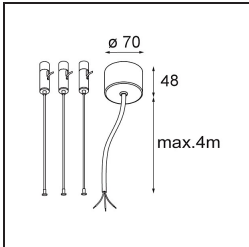

Date
Customer
Project
Type

Flat Moon Suspended Up/Down 950 2x LED 2700K DALI/Push-Dim DI Black Structure

Specifications

Material	13308132
Tipo de fuente de luz	LED
Tipo de LED	FLAT MOON LED
Tecnología LED	PCB LED
CRI	Min. 90
Temperatura del color	2700K
Vida Útil	L80B20 @50.000 horas
Lámpara Incluida	Sí
Número de fuentes de luz	2
Código de flujo CIE	47 79 96 71 83
Binning (SDCM)	3
Dirección de la luz	Indirecto / Directo
Voltaje de entrada	230V
Luminaire power (W)	198,0
Clasificación eléctrica	I
Clasificación del IP	20
Clasificación de hilo incandescente (°C)	650
Protocolo de regulación	DALI, Push-Dim
DALI Standard	DALI version-1
Interio/Exterior	Interior
Aplicación	Techo
Montaje	Suspendido
Ajustabilidad	Not Applicable
Distancia al objeto iluminado (m)	0,1
Color principal & Acabado principal	Negro, Estructura
Peso bruto (g)	23640,0
Flujo luminoso por lámpara (lm)	17827
Eficacia (lm/W)	90
Índice de deslumbramiento	21
Remark	<ul style="list-style-type: none"> • Kit de suspensión no incluido • Kit de suspensión no incluido • No es un producto completo. Se requiere kit de suspensión.

TM30 & CRI diagram

Light distribution & beam diagram

Accesorios Opticos

- 13289400** Diffuser Flat Moon 950 Prismatic
- 13289500** Diffuser Flat Moon 950 Ice Prismatic

Accesorios Instalación

- 11061909** Power Feed and Suspension Kit 4000 Round 5P Flat Moon (3) Straight White Structure
- 11061932** Power Feed and Suspension Kit 4000 Round 5P Flat Moon (3) Straight Black Structure

- 11061832** Power Feed and Suspension Kit 4000 Round 3P Flat Moon (3) Straight Black Structure
- 11061809** Power Feed and Suspension Kit 4000 Round 3P Flat Moon (3) Straight White Structure

- 11062409** Power Feed and Suspension Kit Round 9P Flat Moon (3) Straight (Incl. Power Feed Cable & Suspension Cable 4000) White Structure
- 11062432** Power Feed and Suspension Kit Round 9P Flat Moon (3) Straight (Incl. Power Feed Cable & Suspension Cable 4000) Black Structure