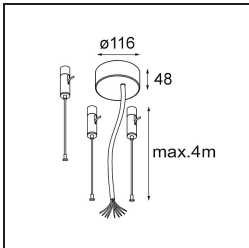

Date
Customer
Project
Type

Flat Moon Suspended Up/Down 950 2x LED 2700K DALI/Push-Dim DI Black Structure

Specifications

Material	13308132
Tipo de fuente de luz	LED
Tipo de LED	FLAT MOON LED
Tecnología LED	PCB LED
CRI	Min. 90
Temperatura del color	2700K
Vida Útil	L80B20 @50.000 horas
Lámpara Incluida	Sí
Número de fuentes de luz	2
Código de flujo CIE	47 79 96 71 83
Binning (SDCM)	3
Dirección de la luz	Indirecto / Directo
Voltaje de entrada	230V
Luminaire power (W)	198,0
Clasificación eléctrica	I
Clasificación del IP	20
Clasificación de hilo incandescente (°C)	650
Protocolo de regulación	DALI, Push-Dim
DALI Standard	DALI version-1
Interio/Exterior	Interior
Aplicación	Techo
Montaje	Suspendido
Ajustabilidad	Not Applicable
Distancia al objeto iluminado (m)	0,1
Color principal & Acabado principal	Negro, Estructura
Peso bruto (g)	23640,0
Flujo luminoso por lámpara (lm)	17827
Eficacia (lm/W)	90
Índice de deslumbramiento	21
Remark	<ul style="list-style-type: none"> • Kit de suspensión no incluido • Kit de suspensión no incluido • No es un producto completo. Se requiere kit de suspensión.

TM30 & CRI diagram

Light distribution & beam diagram

Accesorios Opticos

- 13289400** Diffuser Flat Moon 950 Prismatic
- 13289500** Diffuser Flat Moon 950 Ice Prismatic

Accesorios Instalación

- 11061909** Power Feed and Suspension Kit 4000 Round 5P Flat Moon (3) Straight White Structure
- 11061932** Power Feed and Suspension Kit 4000 Round 5P Flat Moon (3) Straight Black Structure

- 11061832** Power Feed and Suspension Kit 4000 Round 3P Flat Moon (3) Straight Black Structure
- 11061809** Power Feed and Suspension Kit 4000 Round 3P Flat Moon (3) Straight White Structure

- 11062409** Power Feed and Suspension Kit Round 9P Flat Moon (3) Straight (Incl. Power Feed Cable & Suspension Cable 4000) White Structure
- 11062432** Power Feed and Suspension Kit Round 9P Flat Moon (3) Straight (Incl. Power Feed Cable & Suspension Cable 4000) Black Structure