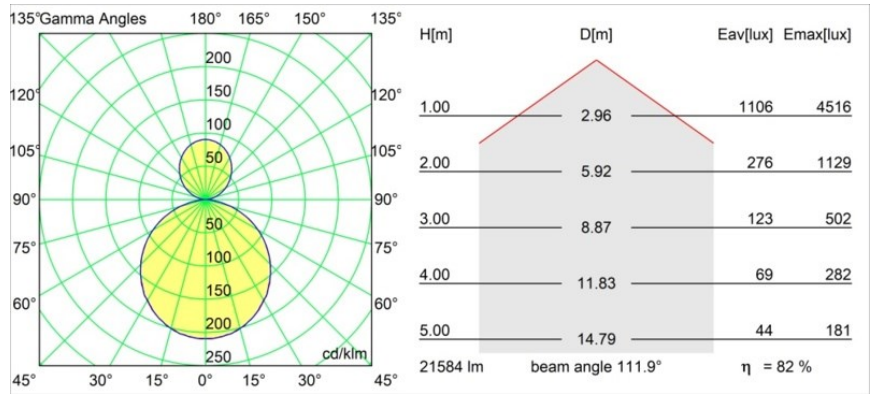

Lichtverteilung und Lichtverteilungskurve