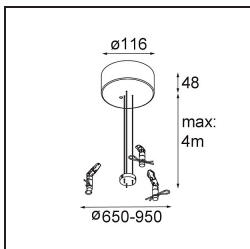

Datum
Kunde
Projekt
Art

Flat Moon Suspended Up/Down 950 2x LED 2700K DALI/Push-Dim DI Black Structure

Spezifikationen

Material	13308132
Typ der Lichtquelle	LED
LED Typ	FLAT MOON LED
LED-Technologie	LED-Platine
CRI	Min. 90
Farbtemperatur	2700K
Lebensdauer	L80 B20 bei 50.000 Stunden
Leuchtmittel enthalten	Ja
Anzahl Lichtquellen	2
CIE-Fluxcode	47 79 96 71 83
Binning (SDCM)	3
Lichtrichtung	Aufwärts/Abwärts
Eingangsspannung	230 V
Luminaire power (W)	198,0
Schutzklasse	I
Schutzart	20
Glühdrahtprüfung (°C)	650
Dimmprotokoll	DALI, Push-Dim
DALI Standard	DALI version-1
Innen/Außen	Innen
Anwendung	Decke
Montage	Pendel
Verstellbarkeit	Not Applicable
Abstand zum beleuchteten Objekt (m)	0,1
Primärfarbe & Primäres Finish	Schwarz, Strukturiert
Bruttogewicht (g)	23640,0
Lichtstrom pro Lampe (lm)	17827
Effizienz (lm/W)	90
UGR	21
Bemerkung	<ul style="list-style-type: none"> • Aufhängung nicht enthalten • Aufhängung nicht enthalten • Dies ist kein vollständiges Produkt. Aufhängung erforderlich.

11061932 Power Feed and Suspension Kit 4000 Round 5P Flat Moon (3) Straight Black Structure

11061832 Power Feed and Suspension Kit 4000 Round 3P Flat Moon (3) Straight Black Structure

11061809 Power Feed and Suspension Kit 4000 Round 3P Flat Moon (3) Straight White Structure

11062409 Power Feed and Suspension Kit Round 9P Flat Moon (3) Straight (Incl. Power Feed Cable & Suspension Cable 4000) White Structure

11062432 Power Feed and Suspension Kit Round 9P Flat Moon (3) Straight (Incl. Power Feed Cable & Suspension Cable 4000) Black Structure