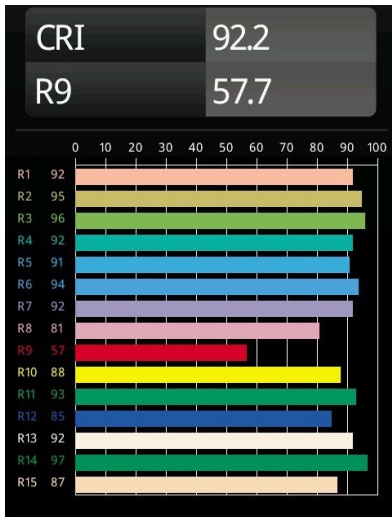

TM30 & CRI Diagramm