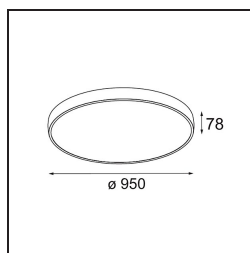

Datum
Kunde
Projekt
Art

Flat Moon Suspended Up/Down 950 2x LED 2700K DALI/Push-Dim DI Black Structure

Spezifikationen

Material	13308132
Typ der Lichtquelle	LED
LED Typ	FLAT MOON LED
LED-Technologie	LED-Platine
CRI	Min. 90
Farbtemperatur	2700K
Lebensdauer	L80 B20 bei 50.000 Stunden
Leuchtmittel enthalten	Ja
Anzahl Lichtquellen	2
CIE-Fluxcode	47 79 96 71 83
Binning (SDCM)	3
Lichtrichtung	Aufwärts/Abwärts
Eingangsspannung	230 V
Luminaire power (W)	198,0
Schutzklasse	I
Schutzart	20
Glühdrahtprüfung (°C)	650
Dimmprotokoll	DALI, Push-Dim
DALI Standard	DALI version-1
Innen/Außen	Innen
Anwendung	Decke
Montage	Pendel
Verstellbarkeit	Not Applicable
Abstand zum beleuchteten Objekt (m)	0,1
Primärfarbe & Primäres Finish	Schwarz, Strukturiert
Bruttogewicht (g)	23640,0
Lichtstrom pro Lampe (lm)	17827
Effizienz (lm/W)	90
UGR	21
Bemerkung	<ul style="list-style-type: none"> • Aufhängung nicht enthalten • Aufhängung nicht enthalten • Dies ist kein vollständiges Produkt. Aufhängung erforderlich.