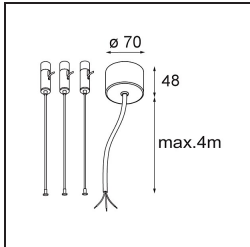

Datum
Kunde
Projekt
Art

Flat Moon Suspended Up/Down 950 2x LED 2700K DALI/Push-Dim DI Black Structure

Spezifikationen

Material	13308132
Typ der Lichtquelle	LED
LED Typ	FLAT MOON LED
LED-Technologie	LED-Platine
CRI	Min. 90
Farbtemperatur	2700K
Lebensdauer	L80 B20 bei 50.000 Stunden
Leuchtmittel enthalten	Ja
Anzahl Lichtquellen	2
CIE-Fluxcode	47 79 96 71 83
Binning (SDCM)	3
Lichtrichtung	Aufwärts/Abwärts
Eingangsspannung	230 V
Luminaire power (W)	198,0
Schutzklasse	I
Schutzart	20
Glühdrahtprüfung (°C)	650
Dimmprotokoll	DALI, Push-Dim
DALI Standard	DALI version-1
Innen/Außen	Innen
Anwendung	Decke
Montage	Pendel
Verstellbarkeit	Not Applicable
Abstand zum beleuchteten Objekt (m)	0,1
Primärfarbe & Primäres Finish	Schwarz, Strukturiert
Bruttogewicht (g)	23640,0
Lichtstrom pro Lampe (lm)	17827
Effizienz (lm/W)	90
UGR	21
Bemerkung	<ul style="list-style-type: none"> • Aufhängung nicht enthalten • Aufhängung nicht enthalten • Dies ist kein vollständiges Produkt. Aufhängung erforderlich.

TM30 & CRI Diagramm

Lichtverteilung und Lichtverteilungskurve

Diagramm

Optisches Zubehör

13289400 Diffuser Flat Moon 950 Prismatic

13289500 Diffuser Flat Moon 950 Ice Prismatic

Montagezubehör

11061909 Power Feed and Suspension Kit 4000 Round 5P Flat Moon (3) Straight White Structure

11061932 Power Feed and Suspension Kit 4000 Round 5P Flat Moon (3) Straight Black Structure

11061832 Power Feed and Suspension Kit 4000 Round 3P Flat Moon (3) Straight Black Structure

11061809 Power Feed and Suspension Kit 4000 Round 3P Flat Moon (3) Straight White Structure