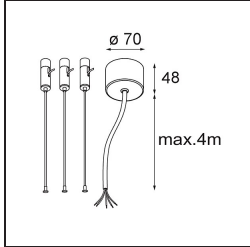

Datum
Kunde
Projekt
Art

Flat Moon Suspended Up/Down 950 2x LED 2700K DALI/Push-Dim DI Black Structure

Spezifikationen

Material	13308132
Typ der Lichtquelle	LED
LED Typ	FLAT MOON LED
LED-Technologie	LED-Platine
CRI	Min. 90
Farbtemperatur	2700K
Lebensdauer	L80 B20 bei 50.000 Stunden
Leuchtmittel enthalten	Ja
Anzahl Lichtquellen	2
CIE-Fluxcode	47 79 96 71 83
Binning (SDCM)	3
Lichtrichtung	Aufwärts/Abwärts
Eingangsspannung	230 V
Luminaire power (W)	198,0
Schutzklasse	I
Schutzart	20
Glühdrahtprüfung (°C)	650
Dimmprotokoll	DALI, Push-Dim
DALI Standard	DALI version-1
Innen/Außen	Innen
Anwendung	Decke
Montage	Pendel
Verstellbarkeit	Not Applicable
Abstand zum beleuchteten Objekt (m)	0,1
Primärfarbe & Primäres Finish	Schwarz, Strukturiert
Bruttogewicht (g)	23640,0
Lichtstrom pro Lampe (lm)	17827
Effizienz (lm/W)	90
UGR	21
Bemerkung	<ul style="list-style-type: none"> • Aufhängung nicht enthalten • Aufhängung nicht enthalten • Dies ist kein vollständiges Produkt. Aufhängung erforderlich.

TM30 & CRI Diagramm

Lichtverteilung und Lichtverteilungskurve

Diagramm

Optisches Zubehör

13289400 Diffuser Flat Moon 950 Prismatic

13289500 Diffuser Flat Moon 950 Ice Prismatic

Montagezubehör

11061909 Power Feed and Suspension Kit 4000 Round 5P Flat Moon (3) Straight White Structure