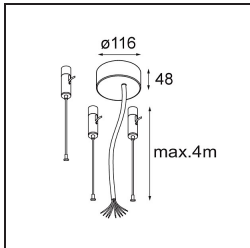

Datum
Kunde
Projekt
Art

Flat Moon Suspended Up/Down 950 2x LED 2700K DALI/Push-Dim DI Black Structure

Spezifikationen

Material	13308132
Typ der Lichtquelle	LED
LED Typ	FLAT MOON LED
LED-Technologie	LED-Platine
CRI	Min. 90
Farbtemperatur	2700K
Lebensdauer	L80 B20 bei 50.000 Stunden
Leuchtmittel enthalten	Ja
Anzahl Lichtquellen	2
CIE-Fluxcode	47 79 96 71 83
Binning (SDCM)	3
Lichtrichtung	Aufwärts/Abwärts
Eingangsspannung	230 V
Luminaire power (W)	198,0
Schutzklasse	I
Schutzart	20
Glühdrahtprüfung (°C)	650
Dimmprotokoll	DALI, Push-Dim
DALI Standard	DALI version-1
Innen/Außen	Innen
Anwendung	Decke
Montage	Pendel
Verstellbarkeit	Not Applicable
Abstand zum beleuchteten Objekt (m)	0,1
Primärfarbe & Primäres Finish	Schwarz, Strukturiert
Bruttogewicht (g)	23640,0
Lichtstrom pro Lampe (lm)	17827
Effizienz (lm/W)	90
UGR	21
Bemerkung	<ul style="list-style-type: none"> • Aufhängung nicht enthalten • Aufhängung nicht enthalten • Dies ist kein vollständiges Produkt. Aufhängung erforderlich.

TM30 & CRI Diagramm

Lichtverteilung und Lichtverteilungskurve

Diagramm

Optisches Zubehör

13289400 Diffuser Flat Moon 950 Prismatic

13289500 Diffuser Flat Moon 950 Ice Prismatic

Montagezubehör

11061909 Power Feed and Suspension Kit 4000 Round 5P Flat Moon (3) Straight White Structure

11061932 Power Feed and Suspension Kit 4000 Round 5P Flat Moon (3) Straight Black Structure

11061832 Power Feed and Suspension Kit 4000 Round 3P Flat Moon (3) Straight Black Structure

11061809 Power Feed and Suspension Kit 4000 Round 3P Flat Moon (3) Straight White Structure