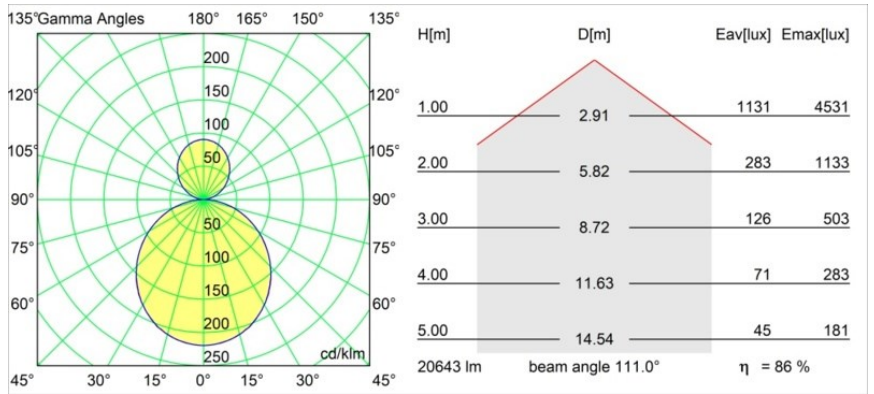

Light distribution & beam diagram