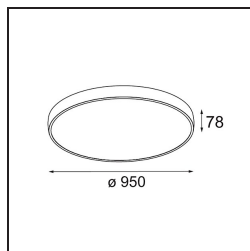

Date
Customer
Project
Type

*Flat Moon Suspended Up/Down 950 2x LED 3000K DALI/Push-Dim DI White Structure*

### Specifications

Materiale	13308209
Tipo di Sorgente	LED
Tipologia LED	FLAT MOON LED
Tecnologie LED	LED PCB
CRI	Min. 90
Temperatura di colore della luce	3000K
Vita utile	L80B20 @50.000 ore
Lampadina inclusa	Sì
Numero di fonte luminosa	2
Codice di flusso CIE	47 77 95 73 86
Binning (SDCM)	3
Direzione della luce	Diretta/Indiretta
Volt in ingresso	230V
Luminaire power (W)	198,0
Classificazione elettrica	I
Grado IP	20
Test filo a caldo (°C)	650
Protocollo di regolazione (Dimmer)	DALI, Push-Dim
DALI Standard	DALI version-1
Interno/Esterno	Interno
Applicazione	Soffitto
Montaggio	Sospeso
Orientabilità	Not Applicable
Distanza dall'oggetto illuminato (m)	0,1
Colore primario & Finitura primaria	Bianco, Strutturata
Peso lordo (g)	23640,0
Flusso luminoso per lampade (lm)	17794
Efficienza (lm/W)	89
Livello abbagliamento	21
Remark	<ul style="list-style-type: none"> <li>• Kit di sospensioni non incluso</li> <li>• Kit di sospensioni non incluso</li> <li>• Questo non è un prodotto completo. È necessario un kit di sospensione.</li> </ul>