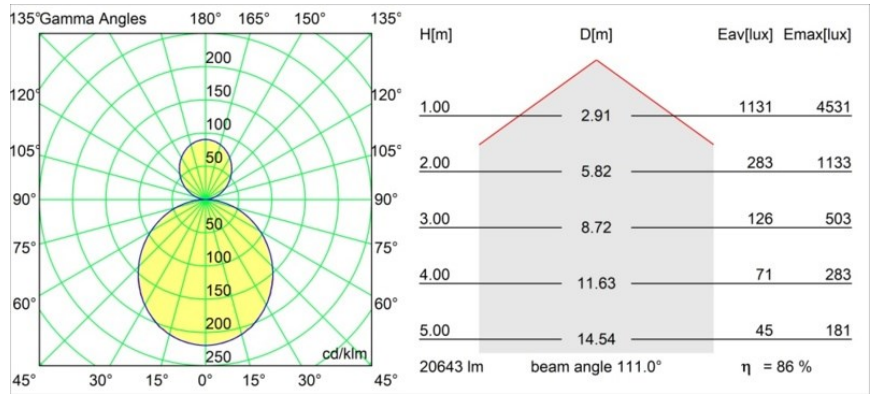

Distribution de Lumière & Schéma de Faisceau