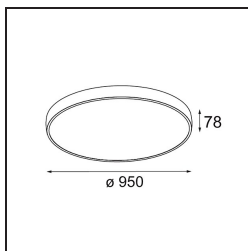

Caractéristiques

Matériaux	13308209
Type de Source Lumineuse	LED
Type de LED	FLAT MOON LED
Technologie LED	PCB de LED
CRI	Min. 90
Température de Couleur	3000K
Durée de Vie	L80B20 à 50 000 heures
Ampoule incluse	Oui
Nombre de Sources Lumineuses	2
Code de flux CIE	47 77 95 73 86
Groupe (SDCM)	3
Direction de la Lumière	Haut/Bas
Tension d'Entrée	230 V
Luminaire power (W)	198,0
Classe Électrique	I
Indice de protection IP	20
Essai au fil incandescent (°C)	650
Protocole de Variation	DALI, Push-Dim
DALI Standard	DALI version-1
Intérieur/extérieur	Intérieur
Application	Plafond
Montage	Suspendu
Ajustabilité	Not Applicable
Distance avec l'Objet Éclairé (m)	0,1
Couleur Principale & Finition Principale	Blanc, Structure
Poids brut (g)	23640,0
Flux lumineux par lampe (lm)	17794
Efficacité (lm/W)	89
UGR	21
Commentaire	<ul style="list-style-type: none"> • Kit de suspension non inclus. • Kit de suspension non inclus. • Ceci n'est pas un produit complet. Kit de suspension requis.