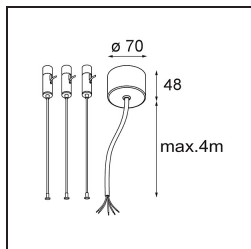

Caractéristiques

Matériaux	13308209
Type de Source Lumineuse	LED
Type de LED	FLAT MOON LED
Technologie LED	PCB de LED
CRI	Min. 90
Température de Couleur	3000K
Durée de Vie	L80B20 à 50 000 heures
Ampoule incluse	Oui
Nombre de Sources Lumineuses	2
Code de flux CIE	47 77 95 73 86
Groupe (SDCM)	3
Direction de la Lumière	Haut/Bas
Tension d'Entrée	230 V
Luminaire power (W)	198,0
Classe Électrique	I
Indice de protection IP	20
Essai au fil incandescent (°C)	650
Protocole de Variation	DALI, Push-Dim
DALI Standard	DALI version-1
Intérieur/extérieur	Intérieur
Application	Plafond
Montage	Suspendu
Ajustabilité	Not Applicable
Distance avec l'Objet Éclairé (m)	0,1
Couleur Principale & Finition Principale	Blanc, Structure
Poids brut (g)	23640,0
Flux lumineux par lampe (lm)	17794
Efficacité (lm/W)	89
UGR	21
Commentaire	<ul style="list-style-type: none"> • Kit de suspension non inclus. • Kit de suspension non inclus. • Ceci n'est pas un produit complet. Kit de suspension requis.

TM30 & CRI diagrammes

Distribution de Lumière & Schéma de Faisceau

Accessoires d'Eclairage optiques

13289400 Diffuser Flat Moon 950 Prismatic

13289500 Diffuser Flat Moon 950 Ice Prismatic

Accessoires d'Eclairage d'installation