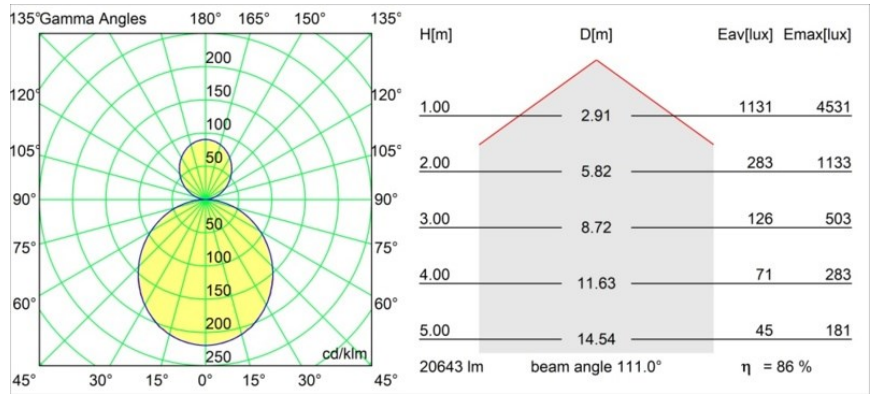

Lichtverteilung und Lichtverteilungskurve