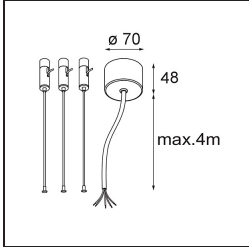

Datum
Kunde
Projekt
Art

Flat Moon Suspended Up/Down 950 2x LED 3000K DALI/Push-Dim DI White Structure

Spezifikationen

Material	13308209
Typ der Lichtquelle	LED
LED Typ	FLAT MOON LED
LED-Technologie	LED-Platine
CRI	Min. 90
Farbtemperatur	3000K
Lebensdauer	L80 B20 bei 50.000 Stunden
Leuchtmittel enthalten	Ja
Anzahl Lichtquellen	2
CIE-Fluxcode	47 77 95 73 86
Binning (SDCM)	3
Lichtrichtung	Aufwärts/Abwärts
Eingangsspannung	230 V
Luminaire power (W)	198,0
Schutzklasse	I
Schutzart	20
Glühdrahtprüfung (°C)	650
Dimmprotokoll	DALI, Push-Dim
DALI Standard	DALI version-1
Innen/Außen	Innen
Anwendung	Decke
Montage	Pendel
Verstellbarkeit	Not Applicable
Abstand zum beleuchteten Objekt (m)	0,1
Primärfarbe & Primäres Finish	Weiß, Strukturiert
Bruttogewicht (g)	23640,0
Lichtstrom pro Lampe (lm)	17794
Effizienz (lm/W)	89
UGR	21
Bemerkung	<ul style="list-style-type: none"> • Aufhängung nicht enthalten • Aufhängung nicht enthalten • Dies ist kein vollständiges Produkt. Aufhängung erforderlich.

Spezifikationen

TM30 & CRI Diagramm

Lichtverteilung und Lichtverteilungskurve

Diagramm

Optisches Zubehör

13289400 Diffuser Flat Moon 950 Prismatic

13289500 Diffuser Flat Moon 950 Ice Prismatic

Montagezubehör