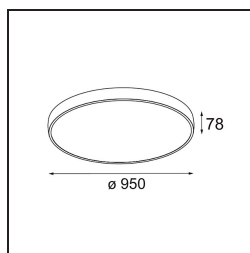

Datum
Kunde
Projekt
Art

Flat Moon Suspended Up/Down 950 2x LED 3000K DALI/Push-Dim DI White Structure

Spezifikationen

Material	13308209
Typ der Lichtquelle	LED
LED Typ	FLAT MOON LED
LED-Technologie	LED-Platine
CRI	Min. 90
Farbtemperatur	3000K
Lebensdauer	L80 B20 bei 50.000 Stunden
Leuchtmittel enthalten	Ja
Anzahl Lichtquellen	2
CIE-Fluxcode	47 77 95 73 86
Binning (SDCM)	3
Lichtrichtung	Aufwärts/Abwärts
Eingangsspannung	230 V
Luminaire power (W)	198,0
Schutzklasse	I
Schutzart	20
Glühdrahtprüfung (°C)	650
Dimmprotokoll	DALI, Push-Dim
DALI Standard	DALI version-1
Innen/Außen	Innen
Anwendung	Decke
Montage	Pendel
Verstellbarkeit	Not Applicable
Abstand zum beleuchteten Objekt (m)	0,1
Primärfarbe & Primäres Finish	Weiß, Strukturiert
Bruttogewicht (g)	23640,0
Lichtstrom pro Lampe (lm)	17794
Effizienz (lm/W)	89
UGR	21
Bemerkung	<ul style="list-style-type: none"> • Aufhängung nicht enthalten • Aufhängung nicht enthalten • Dies ist kein vollständiges Produkt. Aufhängung erforderlich.