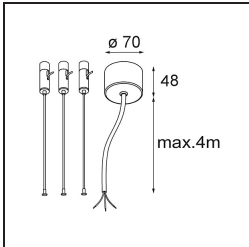

Datum
Kunde
Projekt
Art

Flat Moon Suspended Up/Down 950 2x LED 3000K DALI/Push-Dim DI White Structure

Spezifikationen

Material	13308209
Typ der Lichtquelle	LED
LED Typ	FLAT MOON LED
LED-Technologie	LED-Platine
CRI	Min. 90
Farbtemperatur	3000K
Lebensdauer	L80 B20 bei 50.000 Stunden
Leuchtmittel enthalten	Ja
Anzahl Lichtquellen	2
CIE-Fluxcode	47 77 95 73 86
Binning (SDCM)	3
Lichtrichtung	Aufwärts/Abwärts
Eingangsspannung	230 V
Luminaire power (W)	198,0
Schutzklasse	I
Schutzart	20
Glühdrahtprüfung (°C)	650
Dimmprotokoll	DALI, Push-Dim
DALI Standard	DALI version-1
Innen/Außen	Innen
Anwendung	Decke
Montage	Pendel
Verstellbarkeit	Not Applicable
Abstand zum beleuchteten Objekt (m)	0,1
Primärfarbe & Primäres Finish	Weiß, Strukturiert
Bruttogewicht (g)	23640,0
Lichtstrom pro Lampe (lm)	17794
Effizienz (lm/W)	89
UGR	21
Bemerkung	<ul style="list-style-type: none"> • Aufhängung nicht enthalten • Aufhängung nicht enthalten • Dies ist kein vollständiges Produkt. Aufhängung erforderlich.

Spezifikationen

TM30 & CRI Diagramm

Lichtverteilung und Lichtverteilungskurve

Diagramm

Optisches Zubehör

13289400 Diffuser Flat Moon 950 Prismatic

13289500 Diffuser Flat Moon 950 Ice Prismatic

Montagezubehör

11061909 Power Feed and Suspension Kit 4000 Round 5P Flat Moon (3) Straight White Structure

11061932 Power Feed and Suspension Kit 4000 Round 5P Flat Moon (3) Straight Black Structure

11061832 Power Feed and Suspension Kit 4000 Round 3P Flat Moon (3) Straight Black Structure