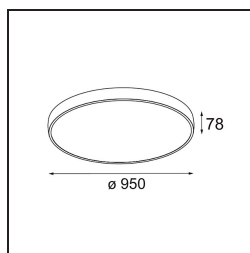

Datum
Klant
Project
Soort

Flat Moon Suspended 950 1x LED 4000K DALI/Push-Dim DI Black Structure

Specificaties

Materiaal	13305732
Type Lichtbron	LED
LED type	FLAT MOON LED
LED technologie	Led-printplaat
CRI	Min. 90
Kleurtemperatuur	4000K
Levensduur	L80B20 bij 50.000 Uur
Lamp inbegrepen	Ja
Aantal Lichtbronnen	1
CIE-fluxcode	47 79 96 100 81
Binning (SDCM)	3
Lichtrichting	Omlaag
Ingangsspanning	230 V
Luminaire power (W)	138,0
Elektriciteitsklasse	I
IP-klasse	20
Gloeidraadtest (°C)	650
Protocol Voor Dimmen	DALI, Pushdim
DALI Standard	DALI version-1
Binnen/Buiten	Binnen
Toepassing	Plafond
Montage	Gependeld
Verstelbaarheid	Not Applicable
Afstand tot Verlicht Voorwerp (m)	0,1
Primaire Kleur & Primaire Afwerking	Zwart, Structuur
Brutogewicht (g)	19260,0
Lumenoutput per lampunit (lm)	14510
Efficiëntie (lm/W)	105
UGR	23
Opmerking	<ul style="list-style-type: none"> • Set voor hangstelsysteem niet inbegrepen • Set voor hangstelsysteem niet inbegrepen • Dit is geen compleet product. Set voor hangstelsysteem vereist.