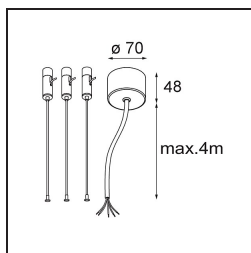

Datum
Klant
Project
Soort

Flat Moon Suspended 950 1x LED 4000K DALI/Push-Dim DI Black Structure

Specificaties

Materiaal	13305732
Type Lichtbron	LED
LED type	FLAT MOON LED
LED technologie	Led-printplaat
CRI	Min. 90
Kleurtemperatuur	4000K
Levensduur	L80B20 bij 50.000 Uur
Lamp inbegrepen	Ja
Aantal Lichtbronnen	1
CIE-fluxcode	47 79 96 100 81
Binning (SDCM)	3
Lichtrichting	Omlaag
Ingangsspanning	230 V
Luminaire power (W)	138,0
Elektriciteitsklasse	I
IP-klasse	20
Gloeidraadtest (°C)	650
Protocol Voor Dimmen	DALI, Pushdim
DALI Standard	DALI version-1
Binnen/Buiten	Binnen
Toepassing	Plafond
Montage	Gependeld
Verstelbaarheid	Not Applicable
Afstand tot Verlicht Voorwerp (m)	0,1
Primaire Kleur & Primaire Afwerking	Zwart, Structuur
Brutogewicht (g)	19260,0
Lumenoutput per lampunit (lm)	14510
Efficiëntie (lm/W)	105
UGR	23
Opmerking	<ul style="list-style-type: none"> • Set voor hangstelsysteem niet inbegrepen • Set voor hangstelsysteem niet inbegrepen • Dit is geen compleet product. Set voor hangstelsysteem vereist.

TM30 & CRI Diagrammen

Lichtspreiding & Stralingsdiagram

Diagrammen

Optische Accessoires

- 13289400** Diffuser Flat Moon 950 Prismatic
- 13289500** Diffuser Flat Moon 950 Ice Prismatic

Installatie Accessoires

- 13309209** Cover Plate Flat Moon 950 White Structure
- 13309232** Cover Plate Flat Moon 950 Black Structure

- 11061809** Power Feed and Suspension Kit 4000 Round 3P Flat Moon (3) Straight White Structure
- 11061832** Power Feed and Suspension Kit 4000 Round 3P Flat Moon (3) Straight Black Structure