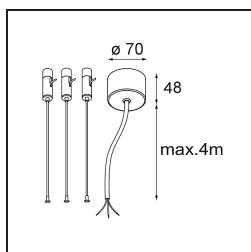

Datum
Klant
Project
Soort

Flat Moon Suspended 950 1x LED 4000K DALI/Push-Dim DI Black Structure

Specificaties

Materiaal	13305732
Type Lichtbron	LED
LED type	FLAT MOON LED
LED technologie	Led-printplaat
CRI	Min. 90
Kleurtemperatuur	4000K
Levensduur	L80B20 bij 50.000 Uur
Lamp inbegrepen	Ja
Aantal Lichtbronnen	1
CIE-fluxcode	47 79 96 100 81
Binning (SDCM)	3
Lichtrichting	Omlaag
Ingangsspanning	230 V
Luminaire power (W)	138,0
Elektriciteitsklasse	I
IP-klasse	20
Gloeidraadtest (°C)	650
Protocol Voor Dimmen	DALI, Pushdim
DALI Standard	DALI version-1
Binnen/Buiten	Binnen
Toepassing	Plafond
Montage	Gependeld
Verstelbaarheid	Not Applicable
Afstand tot Verlicht Voorwerp (m)	0,1
Primaire Kleur & Primaire Afwerking	Zwart, Structuur
Brutogewicht (g)	19260,0
Lumenoutput per lampunit (lm)	14510
Efficiëntie (lm/W)	105
UGR	23
Opmerking	<ul style="list-style-type: none"> • Set voor hangstelsysteem niet inbegrepen • Set voor hangstelsysteem niet inbegrepen • Dit is geen compleet product. Set voor hangstelsysteem vereist.

TM30 & CRI Diagrammen

Lichtspreiding & Stralingsdiagram

Diagrammen

Optische Accessoires

- 13289400** Diffuser Flat Moon 950 Prismatic
- 13289500** Diffuser Flat Moon 950 Ice Prismatic

Installatie Accessoires

- 13309209** Cover Plate Flat Moon 950 White Structure
- 13309232** Cover Plate Flat Moon 950 Black Structure

- 11061809** Power Feed and Suspension Kit 4000 Round 3P Flat Moon (3) Straight White Structure
- 11061832** Power Feed and Suspension Kit 4000 Round 3P Flat Moon (3) Straight Black Structure