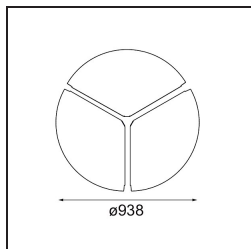

Datum
Klant
Project
Soort

Flat Moon Suspended 950 1x LED 4000K DALI/Push-Dim DI Black Structure

Specificaties

Materiaal	13305732
Type Lichtbron	LED
LED type	FLAT MOON LED
LED technologie	Led-printplaat
CRI	Min. 90
Kleurtemperatuur	4000K
Levensduur	L80B20 bij 50.000 Uur
Lamp inbegrepen	Ja
Aantal Lichtbronnen	1
CIE-fluxcode	47 79 96 100 81
Binning (SDCM)	3
Lichtrichting	Omlaag
Ingangsspanning	230 V
Luminaire power (W)	138,0
Elektriciteitsklasse	I
IP-klasse	20
Gloeidraadtest (°C)	650
Protocol Voor Dimmen	DALI, Pushdim
DALI Standard	DALI version-1
Binnen/Buiten	Binnen
Toepassing	Plafond
Montage	Gependeld
Verstelbaarheid	Not Applicable
Afstand tot Verlicht Voorwerp (m)	0,1
Primaire Kleur & Primaire Afwerking	Zwart, Structuur
Brutogewicht (g)	19260,0
Lumenoutput per lampunit (lm)	14510
Efficiëntie (lm/W)	105
UGR	23
Opmerking	<ul style="list-style-type: none"> • Set voor hangstelsysteem niet inbegrepen • Set voor hangstelsysteem niet inbegrepen • Dit is geen compleet product. Set voor hangstelsysteem vereist.

TM30 & CRI Diagrammen

Lichtspreiding & Stralingsdiagram

Diagrammen

Optische Accessoires

- 13289400** Diffuser Flat Moon 950 Prismatic
- 13289500** Diffuser Flat Moon 950 Ice Prismatic

Installatie Accessoires

- 13309209** Cover Plate Flat Moon 950 White Structure
- 13309232** Cover Plate Flat Moon 950 Black Structure

- 11061809** Power Feed and Suspension Kit 4000 Round 3P Flat Moon (3) Straight White Structure
- 11061832** Power Feed and Suspension Kit 4000 Round 3P Flat Moon (3) Straight Black Structure