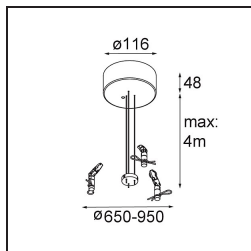

- **11066109** Power Feed and Suspension Kit Round 5P Flat Moon (3) Triangle (Incl. Power Feed Cable & Suspension Cable 4000) White Structure
- **11066132** Power Feed and Suspension Kit Round 5P Flat Moon (3) Triangle (Incl. Power Feed Cable & Suspension Cable 4000) Black Structure

■ Kies een vereist accessoire