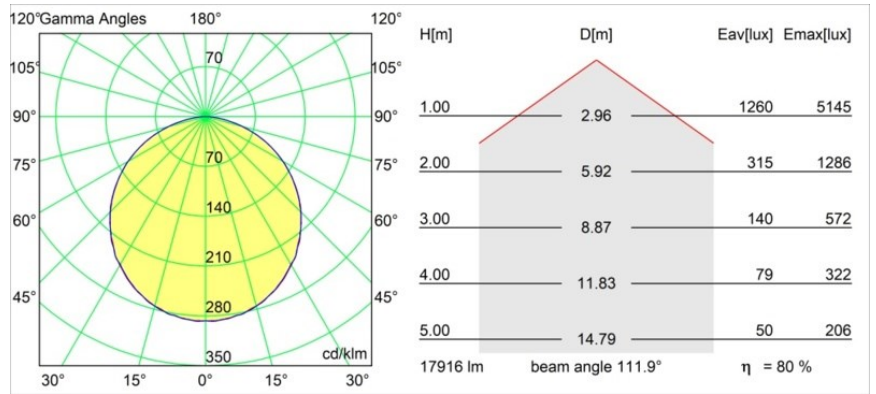

Lichtspreiding & Stralingsdiagram