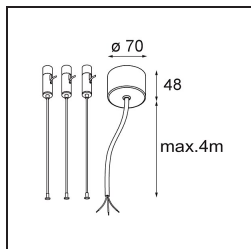

Specifications

Materiale	13305732
Tipo di Sorgente	LED
Tipologia LED	FLAT MOON LED
Tecnologie LED	LED PCB
CRI	Min. 90
Temperatura di colore della luce	4000K
Vita utile	L80B20 @50.000 ore
Lampadina inclusa	Sì
Numero di fonte luminosa	1
Codice di flusso CIE	47 79 96 100 81
Binning (SDCM)	3
Direzione della luce	Diretta
Volt in ingresso	230V
Luminaire power (W)	138,0
Classificazione elettrica	I
Grado IP	20
Test filo a caldo (°C)	650
Protocollo di regolazione (Dimmer)	DALI, Push-Dim
DALI Standard	DALI version-1
Interno/Esterno	Interno
Applicazione	Soffitto
Montaggio	Sospeso
Orientabilità	Not Applicable
Distanza dall'oggetto illuminato (m)	0,1
Colore primario & Finitura primaria	Nero, Strutturata
Peso lordo (g)	19260,0
Flusso luminoso per lampade (lm)	14510
Efficienza (lm/W)	105
Livello abbagliamento	23
Remark	<ul style="list-style-type: none"> • Kit di sospensioni non incluso • Kit di sospensioni non incluso • Questo non è un prodotto completo. È necessario un kit di sospensione.

TM30 & CRI diagram

Light distribution & beam diagram

Accessorio Ottico

- 13289400** Diffuser Flat Moon 950 Prismatic
- 13289500** Diffuser Flat Moon 950 Ice Prismatic

Accessori Installazione

- 13309209** Cover Plate Flat Moon 950 White Structure
- 13309232** Cover Plate Flat Moon 950 Black Structure

- 11061809** Power Feed and Suspension Kit 4000 Round 3P Flat Moon (3) Straight White Structure
- 11061832** Power Feed and Suspension Kit 4000 Round 3P Flat Moon (3) Straight Black Structure

- 11061909** Power Feed and Suspension Kit 4000 Round 5P Flat Moon (3) Straight White Structure
- 11061932** Power Feed and Suspension Kit 4000 Round 5P Flat Moon (3) Straight Black Structure

- 11066109** Power Feed and Suspension Kit Round 5P Flat Moon (3) Triangle (Incl. Power Feed Cable & Suspension Cable 4000) White Structure
- 11066132** Power Feed and Suspension Kit Round 5P Flat Moon (3) Triangle (Incl. Power Feed Cable & Suspension Cable 4000) Black Structure