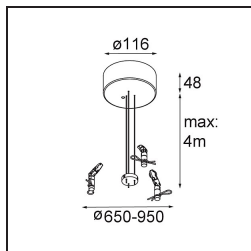

Specifications

Materiale	13305732
Tipo di Sorgente	LED
Tipologia LED	FLAT MOON LED
Tecnologie LED	LED PCB
CRI	Min. 90
Temperatura di colore della luce	4000K
Vita utile	L80B20 @50.000 ore
Lampadina inclusa	Sì
Numero di fonte luminosa	1
Codice di flusso CIE	47 79 96 100 81
Binning (SDCM)	3
Direzione della luce	Diretta
Volt in ingresso	230V
Luminaire power (W)	138,0
Classificazione elettrica	I
Grado IP	20
Test filo a caldo (°C)	650
Protocollo di regolazione (Dimmer)	DALI, Push-Dim
DALI Standard	DALI version-1
Interno/Esterno	Interno
Applicazione	Soffitto
Montaggio	Sospeso
Orientabilità	Not Applicable
Distanza dall'oggetto illuminato (m)	0,1
Colore primario & Finitura primaria	Nero, Strutturata
Peso lordo (g)	19260,0
Flusso luminoso per lampade (lm)	14510
Efficienza (lm/W)	105
Livello abbagliamento	23
Remark	<ul style="list-style-type: none"> • Kit di sospensioni non incluso • Kit di sospensioni non incluso • Questo non è un prodotto completo. È necessario un kit di sospensione.

TM30 & CRI diagram

Light distribution & beam diagram

Accessorio Ottico

- 13289400** Diffuser Flat Moon 950 Prismatic
- 13289500** Diffuser Flat Moon 950 Ice Prismatic

Accessori Installazione

- 13309209** Cover Plate Flat Moon 950 White Structure
- 13309232** Cover Plate Flat Moon 950 Black Structure

- 11061809** Power Feed and Suspension Kit 4000 Round 3P Flat Moon (3) Straight White Structure
- 11061832** Power Feed and Suspension Kit 4000 Round 3P Flat Moon (3) Straight Black Structure

- 11061909** Power Feed and Suspension Kit 4000 Round 5P Flat Moon (3) Straight White Structure
- 11061932** Power Feed and Suspension Kit 4000 Round 5P Flat Moon (3) Straight Black Structure

- 11066109** Power Feed and Suspension Kit Round 5P Flat Moon (3) Triangle (Incl. Power Feed Cable & Suspension Cable 4000) White Structure
- 11066132** Power Feed and Suspension Kit Round 5P Flat Moon (3) Triangle (Incl. Power Feed Cable & Suspension Cable 4000) Black Structure