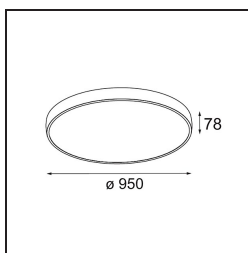

Specifications

Materiale	13305732
Tipo di Sorgente	LED
Tipologia LED	FLAT MOON LED
Tecnologie LED	LED PCB
CRI	Min. 90
Temperatura di colore della luce	4000K
Vita utile	L80B20 @50.000 ore
Lampadina inclusa	Sì
Numero di fonte luminosa	1
Codice di flusso CIE	47 79 96 100 81
Binning (SDCM)	3
Direzione della luce	Diretta
Volt in ingresso	230V
Luminaire power (W)	138,0
Classificazione elettrica	I
Grado IP	20
Test filo a caldo (°C)	650
Protocollo di regolazione (Dimmer)	DALI, Push-Dim
DALI Standard	DALI version-1
Interno/Esterno	Interno
Applicazione	Soffitto
Montaggio	Sospeso
Orientabilità	Not Applicable
Distanza dall'oggetto illuminato (m)	0,1
Colore primario & Finitura primaria	Nero, Strutturata
Peso lordo (g)	19260,0
Flusso luminoso per lampade (lm)	14510
Efficienza (lm/W)	105
Livello abbagliamento	23
Remark	<ul style="list-style-type: none"> • Kit di sospensioni non incluso • Kit di sospensioni non incluso • Questo non è un prodotto completo. È necessario un kit di sospensione.