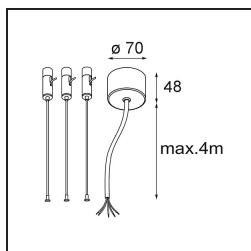

Specifications

Materiale	13305732
Tipo di Sorgente	LED
Tipologia LED	FLAT MOON LED
Tecnologie LED	LED PCB
CRI	Min. 90
Temperatura di colore della luce	4000K
Vita utile	L80B20 @50.000 ore
Lampadina inclusa	Sì
Numero di fonte luminosa	1
Codice di flusso CIE	47 79 96 100 81
Binning (SDCM)	3
Direzione della luce	Diretta
Volt in ingresso	230V
Luminaire power (W)	138,0
Classificazione elettrica	I
Grado IP	20
Test filo a caldo (°C)	650
Protocollo di regolazione (Dimmer)	DALI, Push-Dim
DALI Standard	DALI version-1
Interno/Esterno	Interno
Applicazione	Soffitto
Montaggio	Sospeso
Orientabilità	Not Applicable
Distanza dall'oggetto illuminato (m)	0,1
Colore primario & Finitura primaria	Nero, Strutturata
Peso lordo (g)	19260,0
Flusso luminoso per lampade (lm)	14510
Efficienza (lm/W)	105
Livello abbagliamento	23
Remark	<ul style="list-style-type: none"> • Kit di sospensioni non incluso • Kit di sospensioni non incluso • Questo non è un prodotto completo. È necessario un kit di sospensione.

TM30 & CRI diagram

Light distribution & beam diagram

Accessorio Ottico

- 13289400** Diffuser Flat Moon 950 Prismatic
- 13289500** Diffuser Flat Moon 950 Ice Prismatic

Accessori Installazione

- 13309209** Cover Plate Flat Moon 950 White Structure
- 13309232** Cover Plate Flat Moon 950 Black Structure

- 11061809** Power Feed and Suspension Kit 4000 Round 3P Flat Moon (3) Straight White Structure
- 11061832** Power Feed and Suspension Kit 4000 Round 3P Flat Moon (3) Straight Black Structure

- 11061909** Power Feed and Suspension Kit 4000 Round 5P Flat Moon (3) Straight White Structure
- 11061932** Power Feed and Suspension Kit 4000 Round 5P Flat Moon (3) Straight Black Structure

- 11066109** Power Feed and Suspension Kit Round 5P Flat Moon (3) Triangle (Incl. Power Feed Cable & Suspension Cable 4000) White Structure
- 11066132** Power Feed and Suspension Kit Round 5P Flat Moon (3) Triangle (Incl. Power Feed Cable & Suspension Cable 4000) Black Structure