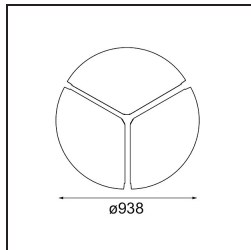

Specifications

Materiale	13305732
Tipo di Sorgente	LED
Tipologia LED	FLAT MOON LED
Tecnologie LED	LED PCB
CRI	Min. 90
Temperatura di colore della luce	4000K
Vita utile	L80B20 @50.000 ore
Lampadina inclusa	Sì
Numero di fonte luminosa	1
Codice di flusso CIE	47 79 96 100 81
Binning (SDCM)	3
Direzione della luce	Diretta
Volt in ingresso	230V
Luminaire power (W)	138,0
Classificazione elettrica	I
Grado IP	20
Test filo a caldo (°C)	650
Protocollo di regolazione (Dimmer)	DALI, Push-Dim
DALI Standard	DALI version-1
Interno/Esterno	Interno
Applicazione	Soffitto
Montaggio	Sospeso
Orientabilità	Not Applicable
Distanza dall'oggetto illuminato (m)	0,1
Colore primario & Finitura primaria	Nero, Strutturata
Peso lordo (g)	19260,0
Flusso luminoso per lampade (lm)	14510
Efficienza (lm/W)	105
Livello abbagliamento	23
Remark	<ul style="list-style-type: none"> • Kit di sospensioni non incluso • Kit di sospensioni non incluso • Questo non è un prodotto completo. È necessario un kit di sospensione.

TM30 & CRI diagram

Light distribution & beam diagram

Accessorio Ottico

- 13289400** Diffuser Flat Moon 950 Prismatic
- 13289500** Diffuser Flat Moon 950 Ice Prismatic

Accessori Installazione

- 13309209** Cover Plate Flat Moon 950 White Structure
- 13309232** Cover Plate Flat Moon 950 Black Structure