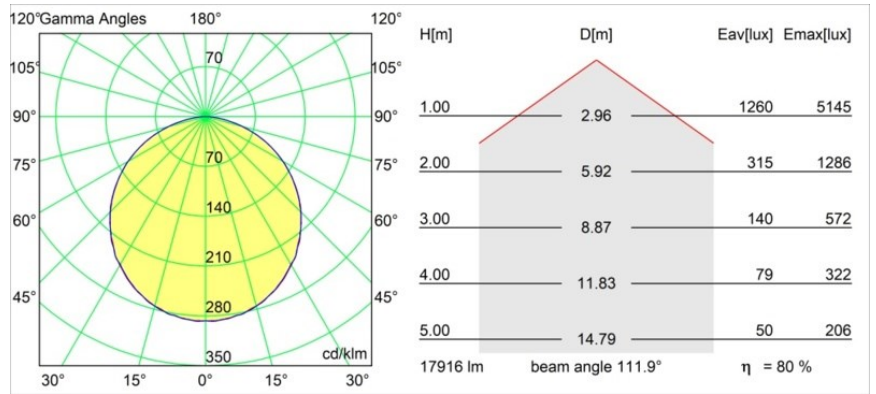

Light distribution & beam diagram