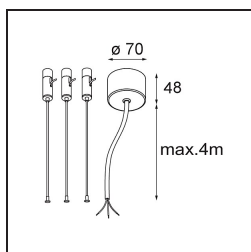

11061809 Power Feed and Suspension Kit 4000 Round 3P Flat Moon (3) Straight White Structure

11061832 Power Feed and Suspension Kit 4000 Round 3P Flat Moon (3) Straight Black Structure