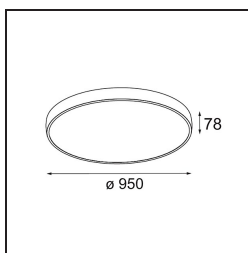

### Caractéristiques

Matériaux	13305732
Type de Source Lumineuse	LED
Type de LED	FLAT MOON LED
Technologie LED	PCB de LED
CRI	Min. 90
Température de Couleur	4000K
Durée de Vie	L80B20 à 50 000 heures
Ampoule incluse	Oui
Nombre de Sources Lumineuses	1
Code de flux CIE	47 79 96 100 81
Groupe (SDCM)	3
Direction de la Lumière	Bas
Tension d'Entrée	230 V
Luminaire power (W)	138,0
Classe Électrique	I
Indice de protection IP	20
Essai au fil incandescent (°C)	650
Protocole de Variation	DALI, Push-Dim
DALI Standard	DALI version-1
Intérieur/extérieur	Intérieur
Application	Plafond
Montage	Suspendu
Ajustabilité	Not Applicable
Distance avec l'Objet Éclairé (m)	0,1
Couleur Principale & Finition Principale	Noir, Structure
Poids brut (g)	19260,0
Flux lumineux par lampe (lm)	14510
Efficacité (lm/W)	105
UGR	23
Commentaire	<ul style="list-style-type: none"> <li>• Kit de suspension non inclus.</li> <li>• Kit de suspension non inclus.</li> <li>• Ceci n'est pas un produit complet. Kit de suspension requis.</li> </ul>