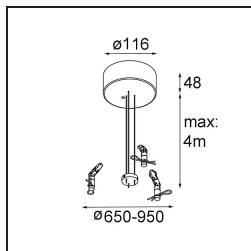

### Caractéristiques

Matériaux	13305732
Type de Source Lumineuse	LED
Type de LED	FLAT MOON LED
Technologie LED	PCB de LED
CRI	Min. 90
Température de Couleur	4000K
Durée de Vie	L80B20 à 50 000 heures
Ampoule incluse	Oui
Nombre de Sources Lumineuses	1
Code de flux CIE	47 79 96 100 81
Groupe (SDCM)	3
Direction de la Lumière	Bas
Tension d'Entrée	230 V
Luminaire power (W)	138,0
Classe Électrique	I
Indice de protection IP	20
Essai au fil incandescent (°C)	650
Protocole de Variation	DALI, Push-Dim
DALI Standard	DALI version-1
Intérieur/extérieur	Intérieur
Application	Plafond
Montage	Suspendu
Ajustabilité	Not Applicable
Distance avec l'Objet Éclairé (m)	0,1
Couleur Principale & Finition Principale	Noir, Structure
Poids brut (g)	19260,0
Flux lumineux par lampe (lm)	14510
Efficacité (lm/W)	105
UGR	23
Commentaire	<ul style="list-style-type: none"> <li>• Kit de suspension non inclus.</li> <li>• Kit de suspension non inclus.</li> <li>• Ceci n'est pas un produit complet. Kit de suspension requis.</li> </ul>

**Accessoires d'Eclairage d'installation**

**13309209** Cover Plate Flat Moon 950 White Structure

**13309232** Cover Plate Flat Moon 950 Black Structure

**11061809** Power Feed and Suspension Kit 4000 Round 3P Flat Moon (3) Straight White Structure

**11061832** Power Feed and Suspension Kit 4000 Round 3P Flat Moon (3) Straight Black Structure

**11061909** Power Feed and Suspension Kit 4000 Round 5P Flat Moon (3) Straight White Structure

**11061932** Power Feed and Suspension Kit 4000 Round 5P Flat Moon (3) Straight Black Structure

**11066109** Power Feed and Suspension Kit Round 5P Flat Moon (3) Triangle (Incl. Power Feed Cable & Suspension Cable 4000) White Structure

**11066132** Power Feed and Suspension Kit Round 5P Flat Moon (3) Triangle (Incl. Power Feed Cable & Suspension Cable 4000) Black Structure