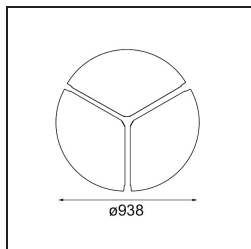

Accessoires d'Eclairage optiques

13289400 Diffuser Flat Moon 950 Prismatic

13289500 Diffuser Flat Moon 950 Ice Prismatic

Accessoires d'Eclairage d'installation

13309209 Cover Plate Flat Moon 950 White Structure

13309232 Cover Plate Flat Moon 950 Black Structure