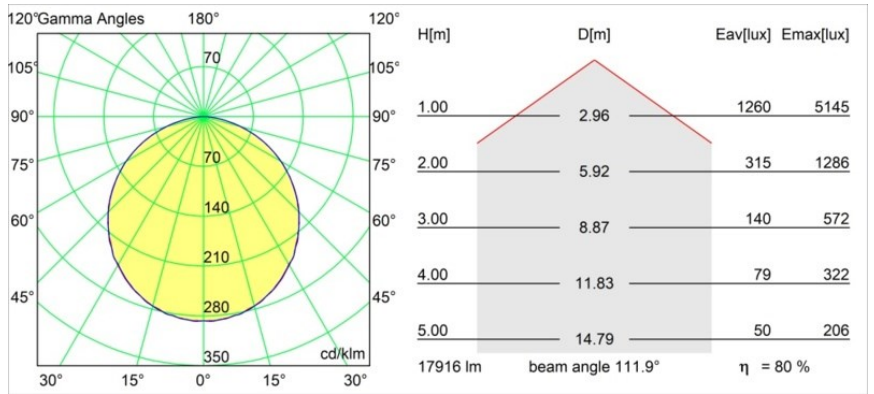

Distribution de Lumière & Schéma de Faisceau