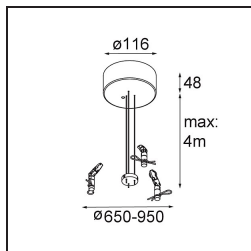

Specifications

Material	13305732
Tipo de fuente de luz	LED
Tipo de LED	FLAT MOON LED
Tecnología LED	PCB LED
CRI	Min. 90
Temperatura del color	4000K
Vida Útil	L80B20 @50.000 horas
Lámpara Incluida	Sí
Número de fuentes de luz	1
Código de flujo CIE	47 79 96 100 81
Binning (SDCM)	3
Dirección de la luz	Directo
Voltaje de entrada	230V
Luminaire power (W)	138,0
Clasificación eléctrica	I
Clasificación del IP	20
Clasificación de hilo incandescente (°C)	650
Protocolo de regulación	DALI, Push-Dim
DALI Standard	DALI version-1
Interio/Exterior	Interior
Aplicación	Techo
Montaje	Suspendido
Ajustabilidad	Not Applicable
Distancia al objeto iluminado (m)	0,1
Color principal & Acabado principal	Negro, Estructura
Peso bruto (g)	19260,0
Flujo luminoso por lámpara (lm)	14510
Eficacia (lm/W)	105
Índice de deslumbramiento	23
Remark	<ul style="list-style-type: none"> • Kit de suspensión no incluido • Kit de suspensión no incluido • No es un producto completo. Se requiere kit de suspensión.

TM30 & CRI diagram

Light distribution & beam diagram

Accesorios Opticos

- 13289400 Diffuser Flat Moon 950 Prismatic
- 13289500 Diffuser Flat Moon 950 Ice Prismatic

Accesorios Instalación

- 13309209 Cover Plate Flat Moon 950 White Structure
- 13309232 Cover Plate Flat Moon 950 Black Structure

- 11061809 Power Feed and Suspension Kit 4000 Round 3P Flat Moon (3) Straight White Structure
- 11061832 Power Feed and Suspension Kit 4000 Round 3P Flat Moon (3) Straight Black Structure

- 11061909 Power Feed and Suspension Kit 4000 Round 5P Flat Moon (3) Straight White Structure
- 11061932 Power Feed and Suspension Kit 4000 Round 5P Flat Moon (3) Straight Black Structure

- 11066109 Power Feed and Suspension Kit Round 5P Flat Moon (3) Triangle (Incl. Power Feed Cable & Suspension Cable 4000) White Structure
- 11066132 Power Feed and Suspension Kit Round 5P Flat Moon (3) Triangle (Incl. Power Feed Cable & Suspension Cable 4000) Black Structure