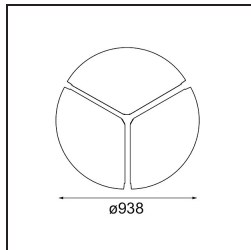

Specifications

Material	13305732
Tipo de fuente de luz	LED
Tipo de LED	FLAT MOON LED
Tecnología LED	PCB LED
CRI	Min. 90
Temperatura del color	4000K
Vida Útil	L80B20 @50.000 horas
Lámpara Incluida	Sí
Número de fuentes de luz	1
Código de flujo CIE	47 79 96 100 81
Binning (SDCM)	3
Dirección de la luz	Directo
Voltaje de entrada	230V
Luminaire power (W)	138,0
Clasificación eléctrica	I
Clasificación del IP	20
Clasificación de hilo incandescente (°C)	650
Protocolo de regulación	DALI, Push-Dim
DALI Standard	DALI version-1
Interio/Exterior	Interior
Aplicación	Techo
Montaje	Suspendido
Ajustabilidad	Not Applicable
Distancia al objeto iluminado (m)	0,1
Color principal & Acabado principal	Negro, Estructura
Peso bruto (g)	19260,0
Flujo luminoso por lámpara (lm)	14510
Eficacia (lm/W)	105
Índice de deslumbramiento	23
Remark	<ul style="list-style-type: none"> • Kit de suspensión no incluido • Kit de suspensión no incluido • No es un producto completo. Se requiere kit de suspensión.

TM30 & CRI diagram

Light distribution & beam diagram

Accesorios Opticos

- 13289400 Diffuser Flat Moon 950 Prismatic
- 13289500 Diffuser Flat Moon 950 Ice Prismatic

Accesorios Instalación

- 13309209 Cover Plate Flat Moon 950 White Structure
- 13309232 Cover Plate Flat Moon 950 Black Structure