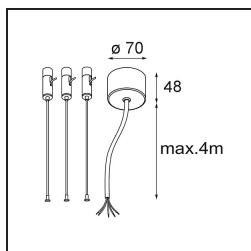

Specifications

Material	13305732
Tipo de fuente de luz	LED
Tipo de LED	FLAT MOON LED
Tecnología LED	PCB LED
CRI	Min. 90
Temperatura del color	4000K
Vida Útil	L80B20 @50.000 horas
Lámpara Incluida	Sí
Número de fuentes de luz	1
Código de flujo CIE	47 79 96 100 81
Binning (SDCM)	3
Dirección de la luz	Directo
Voltaje de entrada	230V
Luminaire power (W)	138,0
Clasificación eléctrica	I
Clasificación del IP	20
Clasificación de hilo incandescente (°C)	650
Protocolo de regulación	DALI, Push-Dim
DALI Standard	DALI version-1
Interio/Exterior	Interior
Aplicación	Techo
Montaje	Suspendido
Ajustabilidad	Not Applicable
Distancia al objeto iluminado (m)	0,1
Color principal & Acabado principal	Negro, Estructura
Peso bruto (g)	19260,0
Flujo luminoso por lámpara (lm)	14510
Eficacia (lm/W)	105
Índice de deslumbramiento	23
Remark	<ul style="list-style-type: none"> • Kit de suspensión no incluido • Kit de suspensión no incluido • No es un producto completo. Se requiere kit de suspensión.

TM30 & CRI diagram

Light distribution & beam diagram

Accesorios Opticos

- 13289400 Diffuser Flat Moon 950 Prismatic
- 13289500 Diffuser Flat Moon 950 Ice Prismatic

Accesorios Instalación

- 13309209 Cover Plate Flat Moon 950 White Structure
- 13309232 Cover Plate Flat Moon 950 Black Structure

- 11061809 Power Feed and Suspension Kit 4000 Round 3P Flat Moon (3) Straight White Structure
- 11061832 Power Feed and Suspension Kit 4000 Round 3P Flat Moon (3) Straight Black Structure

- 11061909 Power Feed and Suspension Kit 4000 Round 5P Flat Moon (3) Straight White Structure
- 11061932 Power Feed and Suspension Kit 4000 Round 5P Flat Moon (3) Straight Black Structure