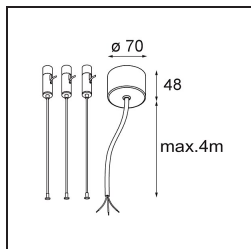

Specifications

Material	13305732
Tipo de fuente de luz	LED
Tipo de LED	FLAT MOON LED
Tecnología LED	PCB LED
CRI	Min. 90
Temperatura del color	4000K
Vida Útil	L80B20 @50.000 horas
Lámpara Incluida	Sí
Número de fuentes de luz	1
Código de flujo CIE	47 79 96 100 81
Binning (SDCM)	3
Dirección de la luz	Directo
Voltaje de entrada	230V
Luminaire power (W)	138,0
Clasificación eléctrica	I
Clasificación del IP	20
Clasificación de hilo incandescente (°C)	650
Protocolo de regulación	DALI, Push-Dim
DALI Standard	DALI version-1
Interio/Exterior	Interior
Aplicación	Techo
Montaje	Suspendido
Ajustabilidad	Not Applicable
Distancia al objeto iluminado (m)	0,1
Color principal & Acabado principal	Negro, Estructura
Peso bruto (g)	19260,0
Flujo luminoso por lámpara (lm)	14510
Eficacia (lm/W)	105
Índice de deslumbramiento	23
Remark	<ul style="list-style-type: none"> • Kit de suspensión no incluido • Kit de suspensión no incluido • No es un producto completo. Se requiere kit de suspensión.

TM30 & CRI diagram

Light distribution & beam diagram

Accesorios Opticos

- 13289400 Diffuser Flat Moon 950 Prismatic
- 13289500 Diffuser Flat Moon 950 Ice Prismatic

Accesorios Instalación

- 13309209 Cover Plate Flat Moon 950 White Structure
- 13309232 Cover Plate Flat Moon 950 Black Structure

- 11061809 Power Feed and Suspension Kit 4000 Round 3P Flat Moon (3) Straight White Structure
- 11061832 Power Feed and Suspension Kit 4000 Round 3P Flat Moon (3) Straight Black Structure

- 11061909 Power Feed and Suspension Kit 4000 Round 5P Flat Moon (3) Straight White Structure
- 11061932 Power Feed and Suspension Kit 4000 Round 5P Flat Moon (3) Straight Black Structure