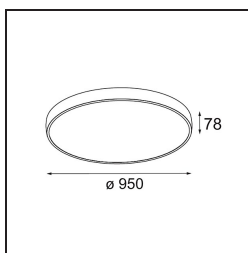

Specifications

Material	13305732
Tipo de fuente de luz	LED
Tipo de LED	FLAT MOON LED
Tecnología LED	PCB LED
CRI	Min. 90
Temperatura del color	4000K
Vida Útil	L80B20 @50.000 horas
Lámpara Incluida	Sí
Número de fuentes de luz	1
Código de flujo CIE	47 79 96 100 81
Binning (SDCM)	3
Dirección de la luz	Directo
Voltaje de entrada	230V
Luminaire power (W)	138,0
Clasificación eléctrica	I
Clasificación del IP	20
Clasificación de hilo incandescente (°C)	650
Protocolo de regulación	DALI, Push-Dim
DALI Standard	DALI version-1
Interio/Exterior	Interior
Aplicación	Techo
Montaje	Suspendido
Ajustabilidad	Not Applicable
Distancia al objeto iluminado (m)	0,1
Color principal & Acabado principal	Negro, Estructura
Peso bruto (g)	19260,0
Flujo luminoso por lámpara (lm)	14510
Eficacia (lm/W)	105
Índice de deslumbramiento	23
Remark	<ul style="list-style-type: none"> • Kit de suspensión no incluido • Kit de suspensión no incluido • No es un producto completo. Se requiere kit de suspensión.