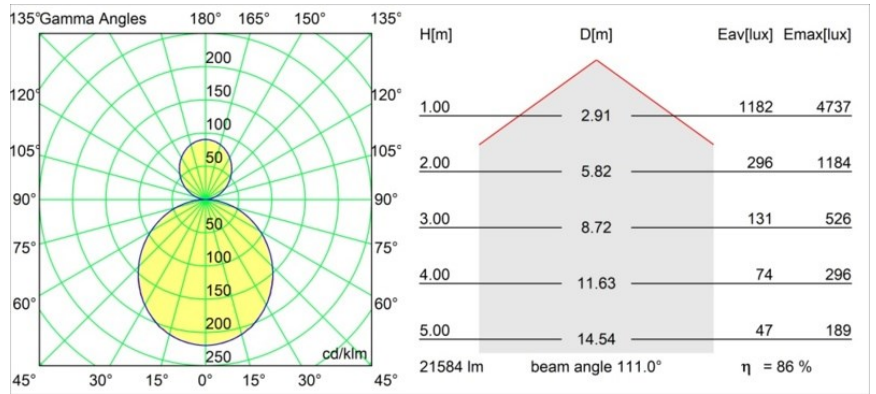

Lichtverteilung und Lichtverteilungskurve