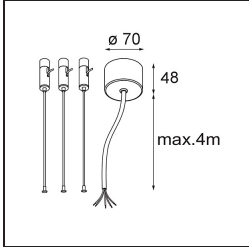

Datum
Kunde
Projekt
Art

Flat Moon Suspended Up/Down 950 2x LED 2700K DALI/Push-Dim DI White Structure

Spezifikationen

Material	13308109
Typ der Lichtquelle	LED
LED Typ	FLAT MOON LED
LED-Technologie	LED-Platine
CRI	Min. 90
Farbtemperatur	2700K
Lebensdauer	L80 B20 bei 50.000 Stunden
Leuchtmittel enthalten	Ja
Anzahl Lichtquellen	2
CIE-Fluxcode	47 77 95 73 86
Binning (SDCM)	3
Lichtrichtung	Aufwärts/Abwärts
Eingangsspannung	230 V
Luminaire power (W)	198,0
Schutzklasse	I
Schutzart	20
Glühdrahtprüfung (°C)	650
Dimmprotokoll	DALI, Push-Dim
DALI Standard	DALI version-1
Innen/Außen	Innen
Anwendung	Decke
Montage	Pendel
Verstellbarkeit	Not Applicable
Abstand zum beleuchteten Objekt (m)	0,1
Primärfarbe & Primäres Finish	Weiß, Strukturiert
Bruttogewicht (g)	23640,0
Lichtstrom pro Lampe (lm)	17605
Effizienz (lm/W)	88
UGR	22
Bemerkung	<ul style="list-style-type: none"> • Aufhängung nicht enthalten • Aufhängung nicht enthalten • Dies ist kein vollständiges Produkt. Aufhängung erforderlich.

Spezifikationen

TM30 & CRI Diagramm

Lichtverteilung und Lichtverteilungskurve

Diagramm

Optisches Zubehör

13289400 Diffuser Flat Moon 950 Prismatic

13289500 Diffuser Flat Moon 950 Ice Prismatic

Montagezubehör