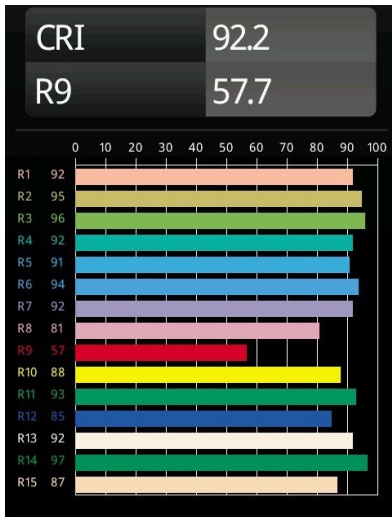

Datum
Kunde
Projekt
Art

*Flat Moon Suspended Up/Down 950 2x LED 2700K DALI/Push-Dim DI White Structure*

**Spezifikationen**

Material	13308109
Typ der Lichtquelle	LED
LED Typ	FLAT MOON LED
LED-Technologie	LED-Platine
CRI	Min. 90
Farbtemperatur	2700K
Lebensdauer	L80 B20 bei 50.000 Stunden
Leuchtmittel enthalten	Ja
Anzahl Lichtquellen	2
CIE-Fluxcode	47 77 95 73 86
Binning (SDCM)	3
Lichtrichtung	Aufwärts/Abwärts
Eingangsspannung	230 V
Luminaire power (W)	198,0
Schutzklasse	I
Schutzart	20
Glühdrahtprüfung (°C)	650
Dimmprotokoll	DALI, Push-Dim
DALI Standard	DALI version-1
Innen/Außen	Innen
Anwendung	Decke
Montage	Pendel
Verstellbarkeit	Not Applicable
Abstand zum beleuchteten Objekt (m)	0,1
Primärfarbe & Primäres Finish	Weiß, Strukturiert
Bruttogewicht (g)	23640,0
Lichtstrom pro Lampe (lm)	17605
Effizienz (lm/W)	88
UGR	22
Bemerkung	<ul style="list-style-type: none"> <li>• Aufhängung nicht enthalten</li> <li>• Aufhängung nicht enthalten</li> <li>• Dies ist kein vollständiges Produkt. Aufhängung erforderlich.</li> </ul>

Spezifikationen

**TM30 & CRI Diagramm**

**Lichtverteilung und Lichtverteilungskurve**

Diagramm

**Optisches Zubehör**

**13289400** Diffuser Flat Moon 950 Prismatic

**13289500** Diffuser Flat Moon 950 Ice Prismatic