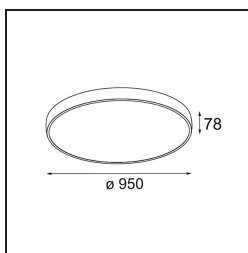

Datum
Kunde
Projekt
Art

Flat Moon Suspended Up/Down 950 2x LED 2700K DALI/Push-Dim DI White Structure

Spezifikationen

Material	13308109
Typ der Lichtquelle	LED
LED Typ	FLAT MOON LED
LED-Technologie	LED-Platine
CRI	Min. 90
Farbtemperatur	2700K
Lebensdauer	L80 B20 bei 50.000 Stunden
Leuchtmittel enthalten	Ja
Anzahl Lichtquellen	2
CIE-Fluxcode	47 77 95 73 86
Binning (SDCM)	3
Lichtrichtung	Aufwärts/Abwärts
Eingangsspannung	230 V
Luminaire power (W)	198,0
Schutzklasse	I
Schutzart	20
Glühdrahtprüfung (°C)	650
Dimmprotokoll	DALI, Push-Dim
DALI Standard	DALI version-1
Innen/Außen	Innen
Anwendung	Decke
Montage	Pendel
Verstellbarkeit	Not Applicable
Abstand zum beleuchteten Objekt (m)	0,1
Primärfarbe & Primäres Finish	Weiß, Strukturiert
Bruttogewicht (g)	23640,0
Lichtstrom pro Lampe (lm)	17605
Effizienz (lm/W)	88
UGR	22
Bemerkung	<ul style="list-style-type: none"> • Aufhängung nicht enthalten • Aufhängung nicht enthalten • Dies ist kein vollständiges Produkt. Aufhängung erforderlich.