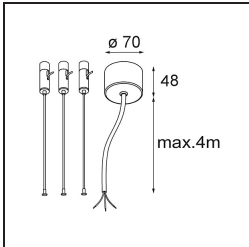

Datum
Kunde
Projekt
Art

Flat Moon Suspended Up/Down 950 2x LED 2700K DALI/Push-Dim DI White Structure

Spezifikationen

Material	13308109
Typ der Lichtquelle	LED
LED Typ	FLAT MOON LED
LED-Technologie	LED-Platine
CRI	Min. 90
Farbtemperatur	2700K
Lebensdauer	L80 B20 bei 50.000 Stunden
Leuchtmittel enthalten	Ja
Anzahl Lichtquellen	2
CIE-Fluxcode	47 77 95 73 86
Binning (SDCM)	3
Lichtrichtung	Aufwärts/Abwärts
Eingangsspannung	230 V
Luminaire power (W)	198,0
Schutzklasse	I
Schutzart	20
Glühdrahtprüfung (°C)	650
Dimmprotokoll	DALI, Push-Dim
DALI Standard	DALI version-1
Innen/Außen	Innen
Anwendung	Decke
Montage	Pendel
Verstellbarkeit	Not Applicable
Abstand zum beleuchteten Objekt (m)	0,1
Primärfarbe & Primäres Finish	Weiß, Strukturiert
Bruttogewicht (g)	23640,0
Lichtstrom pro Lampe (lm)	17605
Effizienz (lm/W)	88
UGR	22
Bemerkung	<ul style="list-style-type: none"> • Aufhängung nicht enthalten • Aufhängung nicht enthalten • Dies ist kein vollständiges Produkt. Aufhängung erforderlich.

Spezifikationen

TM30 & CRI Diagramm

Lichtverteilung und Lichtverteilungskurve

Diagramm

Optisches Zubehör

13289400 Diffuser Flat Moon 950 Prismatic

13289500 Diffuser Flat Moon 950 Ice Prismatic

Montagezubehör

11061909 Power Feed and Suspension Kit 4000 Round 5P Flat Moon (3) Straight White Structure

11061932 Power Feed and Suspension Kit 4000 Round 5P Flat Moon (3) Straight Black Structure

11061832 Power Feed and Suspension Kit 4000 Round 3P Flat Moon (3) Straight Black Structure