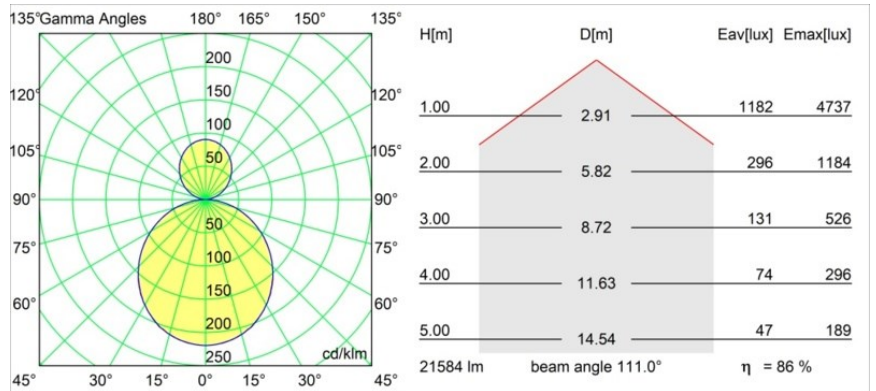

Lichtverteilung und Lichtverteilungskurve