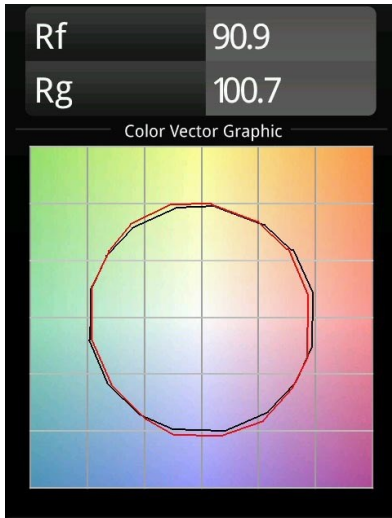

TM30 & CRI Diagramm