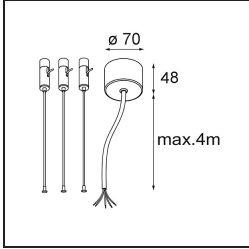

Optisches Zubehör

13289400 Diffuser Flat Moon 950 Prismatic

13289500 Diffuser Flat Moon 950 Ice Prismatic

Montagezubehör

11061909 Power Feed and Suspension Kit 4000 Round 5P Flat Moon (3) Straight White Structure

11061932 Power Feed and Suspension Kit 4000 Round 5P Flat Moon (3) Straight Black Structure