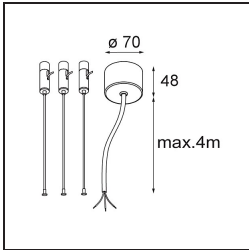

11061832 Power Feed and Suspension Kit 4000 Round 3P Flat Moon (3) Straight Black Structure

11061809 Power Feed and Suspension Kit 4000 Round 3P Flat Moon (3) Straight White Structure