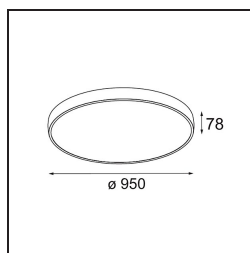

Datum
Kunde
Projekt
Art

*Flat Moon Suspended Up/Down 950 2x LED 2700K DALI/Push-Dim DI White Structure*

**Spezifikationen**

Material	13308109
Typ der Lichtquelle	LED
LED Typ	FLAT MOON LED
LED-Technologie	LED-Platine
CRI	Min. 90
Farbtemperatur	2700K
Lebensdauer	L80 B20 bei 50.000 Stunden
Leuchtmittel enthalten	Ja
Anzahl Lichtquellen	2
CIE-Fluxcode	47 77 95 73 86
Binning (SDCM)	3
Lichtrichtung	Aufwärts/Abwärts
Eingangsspannung	230 V
Luminaire power (W)	198,0
Schutzklasse	I
Schutzart	20
Glühdrahtprüfung (°C)	650
Dimmprotokoll	DALI, Push-Dim
DALI Standard	DALI version-1
Innen/Außen	Innen
Anwendung	Decke
Montage	Pendel
Verstellbarkeit	Not Applicable
Abstand zum beleuchteten Objekt (m)	0,1
Primärfarbe & Primäres Finish	Weiß, Strukturiert
Bruttogewicht (g)	23640,0
Lichtstrom pro Lampe (lm)	17605
Effizienz (lm/W)	88
UGR	22
Bemerkung	<ul style="list-style-type: none"> <li>• Aufhängung nicht enthalten</li> <li>• Aufhängung nicht enthalten</li> <li>• Dies ist kein vollständiges Produkt. Aufhängung erforderlich.</li> </ul>