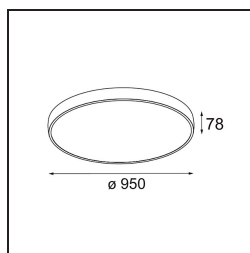

Datum
Klant
Project
Soort

Flat Moon Suspended 950 1x LED 3000K DALI/Push-Dim DI Black Structure

Specificaties

Materiaal	13305632
Type Lichtbron	LED
LED type	FLAT MOON LED
LED technologie	Led-printplaat
CRI	Min. 90
Kleurtemperatuur	3000K
Levensduur	L80B20 bij 50.000 Uur
Lamp inbegrepen	Ja
Aantal Lichtbronnen	1
CIE-fluxcode	47 79 96 100 81
Binning (SDCM)	3
Lichtrichting	Omlaag
Ingangsspanning	230 V
Luminaire power (W)	138,0
Elektriciteitsklasse	I
IP-klasse	20
Gloeidraadtest (°C)	650
Protocol Voor Dimmen	DALI, Pushdim
DALI Standard	DALI version-1
Binnen/Buiten	Binnen
Toepassing	Plafond
Montage	Gependeld
Verstelbaarheid	Not Applicable
Afstand tot Verlicht Voorwerp (m)	0,1
Primaire Kleur & Primaire Afwerking	Zwart, Structuur
Brutogewicht (g)	19260,0
Lumenoutput per lampunit (lm)	12778
Efficiëntie (lm/W)	92
UGR	23
Opmerking	<ul style="list-style-type: none"> • Set voor hangstelsysteem niet inbegrepen • Set voor hangstelsysteem niet inbegrepen • Dit is geen compleet product. Set voor hangstelsysteem vereist.