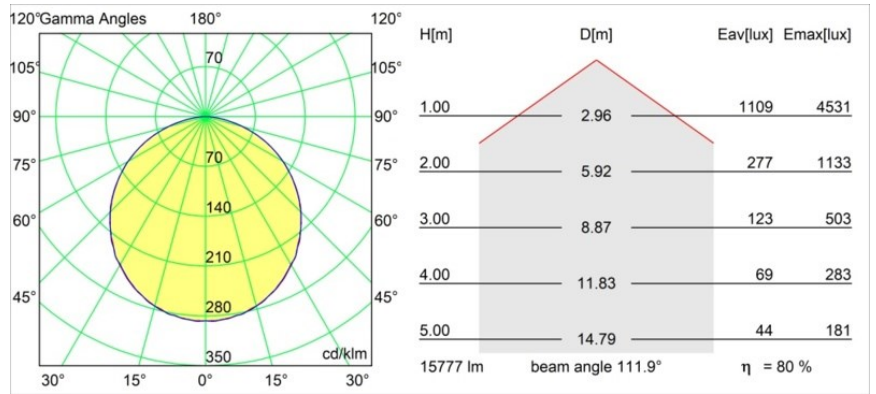

Lichtspreiding & Stralingsdiagram