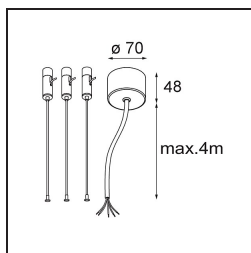

Datum
Klant
Project
Soort

Flat Moon Suspended 950 1x LED 3000K DALI/Push-Dim DI Black Structure

Specificaties

Materiaal	13305632
Type Lichtbron	LED
LED type	FLAT MOON LED
LED technologie	Led-printplaat
CRI	Min. 90
Kleurtemperatuur	3000K
Levensduur	L80B20 bij 50.000 Uur
Lamp inbegrepen	Ja
Aantal Lichtbronnen	1
CIE-fluxcode	47 79 96 100 81
Binning (SDCM)	3
Lichtrichting	Omlaag
Ingangsspanning	230 V
Luminaire power (W)	138,0
Elektriciteitsklasse	I
IP-klasse	20
Gloeidraadtest (°C)	650
Protocol Voor Dimmen	DALI, Pushdim
DALI Standard	DALI version-1
Binnen/Buiten	Binnen
Toepassing	Plafond
Montage	Gependeld
Verstelbaarheid	Not Applicable
Afstand tot Verlicht Voorwerp (m)	0,1
Primaire Kleur & Primaire Afwerking	Zwart, Structuur
Brutogewicht (g)	19260,0
Lumenoutput per lampunit (lm)	12778
Efficiëntie (lm/W)	92
UGR	23
Opmerking	<ul style="list-style-type: none"> • Set voor hangstelsysteem niet inbegrepen • Set voor hangstelsysteem niet inbegrepen • Dit is geen compleet product. Set voor hangstelsysteem vereist.

TM30 & CRI Diagrammen

Lichtspreiding & Stralingsdiagram

Optische Accessoires

- 13289400** Diffuser Flat Moon 950 Prismatic
- 13289500** Diffuser Flat Moon 950 Ice Prismatic

Installatie Accessoires

- 13309209** Cover Plate Flat Moon 950 White Structure
- 13309232** Cover Plate Flat Moon 950 Black Structure

- 11061809** Power Feed and Suspension Kit 4000 Round 3P Flat Moon (3) Straight White Structure
- 11061832** Power Feed and Suspension Kit 4000 Round 3P Flat Moon (3) Straight Black Structure

- 11061909** Power Feed and Suspension Kit 4000 Round 5P Flat Moon (3) Straight White Structure
- 11061932** Power Feed and Suspension Kit 4000 Round 5P Flat Moon (3) Straight Black Structure

- 11066109** Power Feed and Suspension Kit Round 5P Flat Moon (3) Triangle (Incl. Power Feed Cable & Suspension Cable 4000) White Structure
- 11066132** Power Feed and Suspension Kit Round 5P Flat Moon (3) Triangle (Incl. Power Feed Cable & Suspension Cable 4000) Black Structure