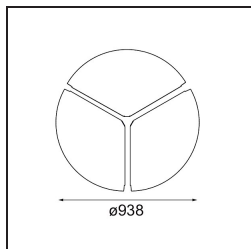

TM30 & CRI Diagrammen

Lichtspreiding & Stralingsdiagram

Optische Accessoires

- 13289400** Diffuser Flat Moon 950 Prismatic
- 13289500** Diffuser Flat Moon 950 Ice Prismatic

Installatie Accessoires

- 13309209** Cover Plate Flat Moon 950 White Structure
- 13309232** Cover Plate Flat Moon 950 Black Structure