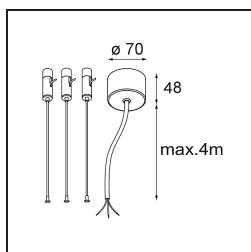

Datum
Klant
Project
Soort

Flat Moon Suspended 950 1x LED 3000K DALI/Push-Dim DI Black Structure

Specificaties

Materiaal	13305632
Type Lichtbron	LED
LED type	FLAT MOON LED
LED technologie	Led-printplaat
CRI	Min. 90
Kleurtemperatuur	3000K
Levensduur	L80B20 bij 50.000 Uur
Lamp inbegrepen	Ja
Aantal Lichtbronnen	1
CIE-fluxcode	47 79 96 100 81
Binning (SDCM)	3
Lichtrichting	Omlaag
Ingangsspanning	230 V
Luminaire power (W)	138,0
Elektriciteitsklasse	I
IP-klasse	20
Gloeidraadtest (°C)	650
Protocol Voor Dimmen	DALI, Pushdim
DALI Standard	DALI version-1
Binnen/Buiten	Binnen
Toepassing	Plafond
Montage	Gependeld
Verstelbaarheid	Not Applicable
Afstand tot Verlicht Voorwerp (m)	0,1
Primaire Kleur & Primaire Afwerking	Zwart, Structuur
Brutogewicht (g)	19260,0
Lumenoutput per lampunit (lm)	12778
Efficiëntie (lm/W)	92
UGR	23
Opmerking	<ul style="list-style-type: none"> • Set voor hangstelsysteem niet inbegrepen • Set voor hangstelsysteem niet inbegrepen • Dit is geen compleet product. Set voor hangstelsysteem vereist.

TM30 & CRI Diagrammen

Lichtspreiding & Stralingsdiagram

Optische Accessoires

- 13289400** Diffuser Flat Moon 950 Prismatic
- 13289500** Diffuser Flat Moon 950 Ice Prismatic

Installatie Accessoires

- 13309209** Cover Plate Flat Moon 950 White Structure
- 13309232** Cover Plate Flat Moon 950 Black Structure

- 11061809** Power Feed and Suspension Kit 4000 Round 3P Flat Moon (3) Straight White Structure
- 11061832** Power Feed and Suspension Kit 4000 Round 3P Flat Moon (3) Straight Black Structure

- 11061909** Power Feed and Suspension Kit 4000 Round 5P Flat Moon (3) Straight White Structure
- 11061932** Power Feed and Suspension Kit 4000 Round 5P Flat Moon (3) Straight Black Structure

- 11066109** Power Feed and Suspension Kit Round 5P Flat Moon (3) Triangle (Incl. Power Feed Cable & Suspension Cable 4000) White Structure
- 11066132** Power Feed and Suspension Kit Round 5P Flat Moon (3) Triangle (Incl. Power Feed Cable & Suspension Cable 4000) Black Structure