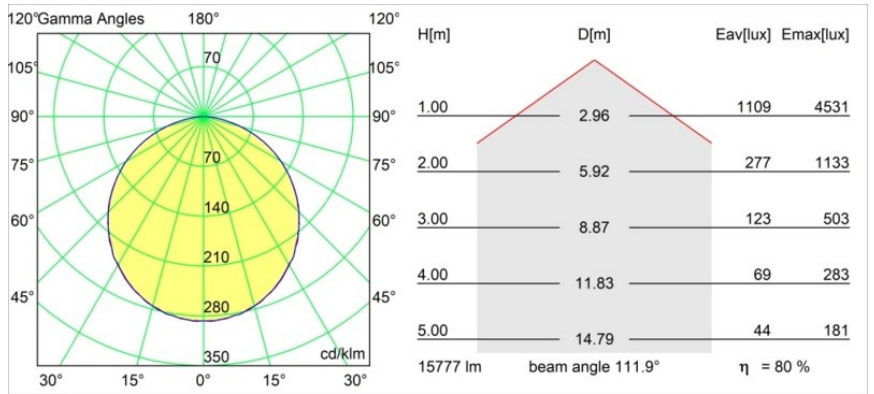

Distribution de Lumière & Schéma de Faisceau