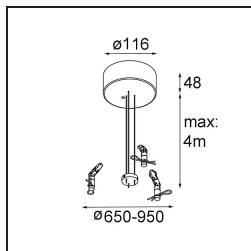

### Caractéristiques

Matériaux	13305632
Type de Source Lumineuse	LED
Type de LED	FLAT MOON LED
Technologie LED	PCB de LED
CRI	Min. 90
Température de Couleur	3000K
Durée de Vie	L80B20 à 50 000 heures
Ampoule incluse	Oui
Nombre de Sources Lumineuses	1
Code de flux CIE	47 79 96 100 81
Groupe (SDCM)	3
Direction de la Lumière	Bas
Tension d'Entrée	230 V
Luminaire power (W)	138,0
Classe Électrique	I
Indice de protection IP	20
Essai au fil incandescent (°C)	650
Protocole de Variation	DALI, Push-Dim
DALI Standard	DALI version-1
Intérieur/extérieur	Intérieur
Application	Plafond
Montage	Suspendu
Ajustabilité	Not Applicable
Distance avec l'Objet Éclairé (m)	0,1
Couleur Principale & Finition Principale	Noir, Structure
Poids brut (g)	19260,0
Flux lumineux par lampe (lm)	12778
Efficacité (lm/W)	92
UGR	23
Commentaire	<ul style="list-style-type: none"> <li>• Kit de suspension non inclus.</li> <li>• Kit de suspension non inclus.</li> <li>• Ceci n'est pas un produit complet. Kit de suspension requis.</li> </ul>

**Accessoires d'Eclairage d'installation**

**13309209** Cover Plate Flat Moon 950 White Structure

**13309232** Cover Plate Flat Moon 950 Black Structure

**11061809** Power Feed and Suspension Kit 4000 Round 3P Flat Moon (3) Straight White Structure

**11061832** Power Feed and Suspension Kit 4000 Round 3P Flat Moon (3) Straight Black Structure

**11061909** Power Feed and Suspension Kit 4000 Round 5P Flat Moon (3) Straight White Structure

**11061932** Power Feed and Suspension Kit 4000 Round 5P Flat Moon (3) Straight Black Structure

**11066109** Power Feed and Suspension Kit Round 5P Flat Moon (3) Triangle (Incl. Power Feed Cable & Suspension Cable 4000) White Structure

**11066132** Power Feed and Suspension Kit Round 5P Flat Moon (3) Triangle (Incl. Power Feed Cable & Suspension Cable 4000) Black Structure