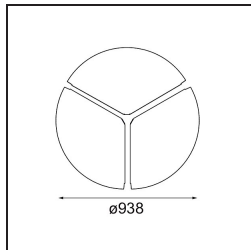

Accessoires d'Eclairage optiques

13289400 Diffuser Flat Moon 950 Prismatic

13289500 Diffuser Flat Moon 950 Ice Prismatic

Accessoires d'Eclairage d'installation

13309209 Cover Plate Flat Moon 950 White Structure

13309232 Cover Plate Flat Moon 950 Black Structure