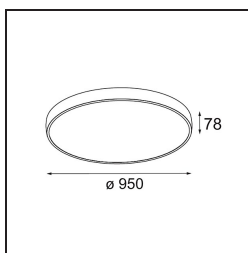

### Caractéristiques

Matériaux	13305632
Type de Source Lumineuse	LED
Type de LED	FLAT MOON LED
Technologie LED	PCB de LED
CRI	Min. 90
Température de Couleur	3000K
Durée de Vie	L80B20 à 50 000 heures
Ampoule incluse	Oui
Nombre de Sources Lumineuses	1
Code de flux CIE	47 79 96 100 81
Groupe (SDCM)	3
Direction de la Lumière	Bas
Tension d'Entrée	230 V
Luminaire power (W)	138,0
Classe Électrique	I
Indice de protection IP	20
Essai au fil incandescent (°C)	650
Protocole de Variation	DALI, Push-Dim
DALI Standard	DALI version-1
Intérieur/extérieur	Intérieur
Application	Plafond
Montage	Suspendu
Ajustabilité	Not Applicable
Distance avec l'Objet Éclairé (m)	0,1
Couleur Principale & Finition Principale	Noir, Structure
Poids brut (g)	19260,0
Flux lumineux par lampe (lm)	12778
Efficacité (lm/W)	92
UGR	23
Commentaire	<ul style="list-style-type: none"> <li>• Kit de suspension non inclus.</li> <li>• Kit de suspension non inclus.</li> <li>• Ceci n'est pas un produit complet. Kit de suspension requis.</li> </ul>